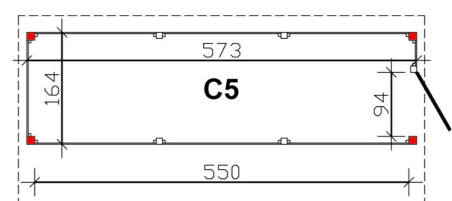

ABSTELLRAUM AUS PROFILSCHALUNG C5

Für Carports mit einer Durchfahrtsbreite bis 550 cm

ABSTELLRAUM AUS PROFILSCHALUNG
C5
573 x 164 cm

Gestaltungsbeispiel

- Farblich behandelt in nussbaum
- inklusive H-Pfostenanker

Zubehör

ABSTELLRAUM C5, 573X164CM, PROFILSCHALUNG, NUSSBAUM

Datenblatt / Baubeschreibung

Material	Nadelholz
Farbe	Nussbaum
Farbbehandlung	Lasiert
Größe	573 x 164 cm
Breite	573 cm
Tiefe	164 cm
Höhe	200 cm
Wandart	Profilschalung
Wandstärke	20 mm
Türen	Einzeltür, geschlossen, 94 x 190 cm, Überfall mit Öse (für Vorhängeschloss vorgesehen)
Türanschlag	variabel
Anzahl Packstücke	1
Verpackungsmaß	Breite: 240 cm, Höhe: 70 cm, Tiefe: 120 cm, 170 kg
Verpackungsgewicht gesamt	170 kg
Garantie	5 Jahre gemäß unseren Garantiebedingungen
Lieferhinweis	Für die Anlieferung muss die Zufahrt für 40 t-LKW möglich sein! Die Anlieferung erfolgt frei Bordsteinkante (Festland Deutschland).