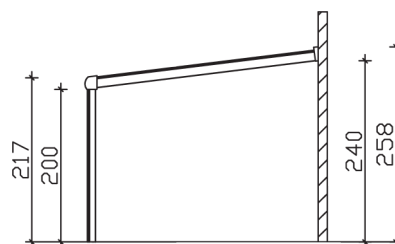

► Dacheindeckung Polycarbonat-Doppelstegplatte in klar

434 X 307 cm

Genua

- Konstruktion aus Aluminium, pulverbeschichtet in weiß
- Modernes Design mit markanten Profillinien
- Regenrinne in der Pfette integriert
- Inklusive Pfostenlaschen zum Einbetonieren

► Datenblatt / Baubeschreibung		Genua 434 x 307cm
Material	Aluminium, pulverbeschichtet	
Farbbehandlung	Pulverbeschichtet in Weiß RAL 9016	
Pfostenstärke	11 x 11 cm (vorne abgerundet)	
Breite	434 cm	
Tiefe	307 cm	
Grundfläche	13,32 m ²	
Umbauter Raum	31,51 m ³	
Schneelast	0,85 kN/m ²	
Dachfläche	13,32 m ²	
Dachneigung	7 °	
Material Dacheindeckung	Polycarbonat-Doppelstegplatten 16 mm - klar	
Dachstärke	16 mm	
Montageart	Wandanbau	
Gesamthöhe hinten	258 cm	
Gesamthöhe vorne	217 cm	
Durchgangshöhe vorne	200 cm	
Pfostenabstand Breite	412 cm	
Pfostenabstand Tiefe	294 cm	

Im Lieferumfang enthalten	Pfostenlaschen zum Einbetonieren, integrierte Regenrinne, integrierter Wandabschluss, Montagematerial
Nicht im Lieferumfang enthalten	Dübel für die Wandmontage
Verpackung	Paket 1: B 120 cm x L 440 cm x H 55 cm Gewicht 240,000 kg
Artikelnummer	224265-11-20
EAN-Nummer	4018211224265
Lieferhinweis	Für die Anlieferung muss die Zufahrt für 40 t-LKW möglich sein! Die Anlieferung erfolgt frei Bordsteinkante (Festland Deutschland).
Garantie	5 Jahre gemäß unseren Garantiebedingungen

Genua 434 X 307cm

Ansicht vorne

Ansicht Seite

Grundriss

Genua 434 X 307cm

Schnitte und Ansichten Maßstab 1:100