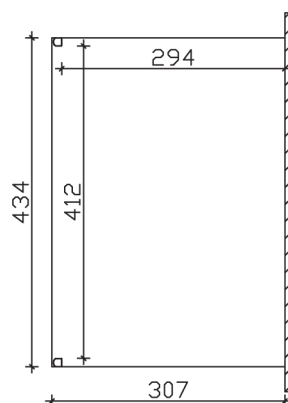

► Datenblatt / Baubeschreibung		Genua 434 x 307cm
Material	Aluminium, pulverbeschichtet	
Farbbehandlung	Pulverbeschichtet in Weiß RAL 9016	
Pfostenstärke	11 x 11 cm (vorne abgerundet)	
Breite	434 cm	
Tiefe	307 cm	
Grundfläche	13,32 m ²	
Umbauter Raum	31,51 m ³	
Schneelast	0,85 kN/m ²	
Dachfläche	13,32 m ²	
Dachneigung	7 °	
Material Dacheindeckung	Polycarbonat-Doppelstegplatten 16 mm - klar	
Dachstärke	16 mm	
Montageart	Wandanbau	
Gesamthöhe hinten	258 cm	
Gesamthöhe vorne	217 cm	
Durchgangshöhe vorne	200 cm	
Pfostenabstand Breite	412 cm	
Pfostenabstand Tiefe	294 cm	

Im Lieferumfang enthalten	Pfostenlaschen zum Einbetonieren, integrierte Regenrinne, integrierter Wandabschluss, Montagematerial
Nicht im Lieferumfang enthalten	Dübel für die Wandmontage
Verpackung	Paket 1: B 120 cm x L 440 cm x H 55 cm Gewicht 240,000 kg
Artikelnummer	224265-11-20
EAN-Nummer	4018211224265
Lieferhinweis	Für die Anlieferung muss die Zufahrt für 40 t-LKW möglich sein! Die Anlieferung erfolgt frei Bordsteinkante (Festland Deutschland).
Garantie	5 Jahre gemäß unseren Garantiebedingungen

Genua 434 X 307cm

Ansicht vorne

Ansicht Seite

Grundriss

Genua 434 X 307cm

Schnitte und Ansichten Maßstab 1:100