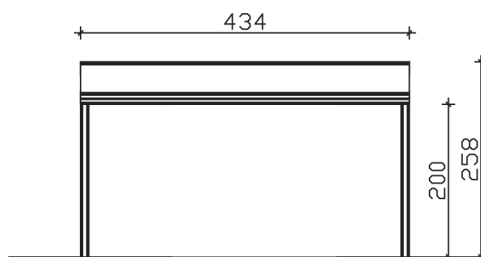

► Dacheindeckung Polycarbonat-Doppelstegplatte in klar

434 X 307 cm

Genua

- Konstruktion aus Aluminium, pulverbeschichtet in weiß
- Modernes Design mit markanten Profillinien
- Regenrinne in der Pfette integriert
- Inklusive Pfostenlaschen zum Einbetonieren

► Datenblatt / Baubeschreibung		Genua 434 x 307cm
Material	Aluminium, pulverbeschichtet	
Farbbehandlung	Pulverbeschichtet in Weiß RAL 9016	
Pfostenstärke	11 x 11 cm (vorne abgerundet)	
Breite	434 cm	
Tiefe	307 cm	
Grundfläche	13,32 m ²	
Umbauter Raum	31,51 m ³	
Schneelast	0,85 kN/m ²	
Dachfläche	13,32 m ²	
Dachneigung	7 °	
Material Dacheindeckung	Polycarbonat-Doppelstegplatten 16 mm - klar	
Dachstärke	16 mm	
Montageart	Wandanbau	
Gesamthöhe hinten	258 cm	
Gesamthöhe vorne	217 cm	
Durchgangshöhe vorne	200 cm	
Pfostenabstand Breite	412 cm	
Pfostenabstand Tiefe	294 cm	

Im Lieferumfang enthalten	Pfostenlaschen zum Einbetonieren, integrierte Regenrinne, integrierter Wandabschluss, Montagematerial
Nicht im Lieferumfang enthalten	Dübel für die Wandmontage
Verpackung	Paket 1: B 120 cm x L 440 cm x H 55 cm Gewicht 240,000 kg
Artikelnummer	224265-11-20
EAN-Nummer	4018211224265
Lieferhinweis	Für die Anlieferung muss die Zufahrt für 40 t-LKW möglich sein! Die Anlieferung erfolgt frei Bordsteinkante (Festland Deutschland).
Garantie	5 Jahre gemäß unseren Garantiebedingungen

Genua 434 X 307cm

Ansicht vorne

Ansicht Seite

Grundriss

Genua 434 X 307cm

Schnitte und Ansichten Maßstab 1:100