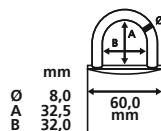

dk Cylinder hængelås

sv Cylinder hänglås

fi Sylinteri-riippulukko

no Sylinder hengelås

lv Piekaramā slēdzene

et Silinder-tabalukk

lt Cilindrinė pakabinama spyna

pt Cadeado cilíndrico

es Candados de cilindro

el Λουκέτο κυλινδρικού

tr Silindir-Asma Kilit