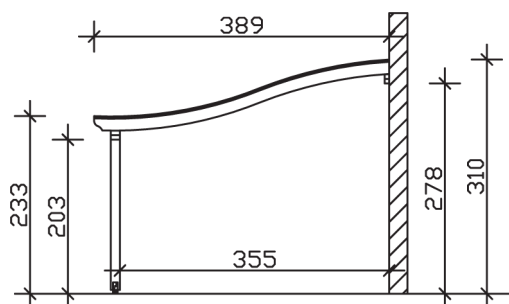

▶ Massive Konstruktion aus hochwertigem Leimholz (BSH-Fichte)

648 X 389 cm

Venezia

- ▶ Stilvoll geschwungene Sparren
- ▶ Dacheindeckung Polycarbonat-Doppelstegplatte in klar
- ▶ Pfosten 12 x 12 cm
- ▶ Inklusive Aufschraubstützen

► Datenblatt / Baubeschreibung		Venezia 648 x 389cm
Material		Leimholz, Fichte
Farbbehandlung		Lasiert in Nussbaum
Pfostenstärke		12 x 12 cm
Breite		648 cm
Tiefe		389 cm
Grundfläche		25,21 m ²
Umbauter Raum		68,45 m ³
Schneelast		1,45 kN/m ²
Dachfläche		25,21 m ²
Material Dacheindeckung		Polycarbonat-Doppelstegplatten 10 mm - klar
Dachstärke		10 mm
Montageart		Wandanbau
Gesamthöhe hinten		310 cm
Gesamthöhe vorne		233 cm
Durchgangshöhe vorne		203 cm
Pfostenabstand Breite		270 cm
Pfostenabstand Tiefe		355 cm

Oberfläche Holz	28,1 m ²
Im Lieferumfang enthalten	Aufschraubstützen, Montagematerial, Aufbauanleitung
Nicht im Lieferumfang enthalten	Dübel für die Wandmontage und Wandanschlussprofil
Verpackung	Paket 1: B 120 cm x L 415 cm x H 55 cm Gewicht 400,000 kg
Artikelnummer	208036-03-25
EAN-Nummer	4018211004799
Lieferhinweis	Für die Anlieferung muss die Zufahrt für 40 t-LKW möglich sein! Die Anlieferung erfolgt frei Bordsteinkante (Festland Deutschland).
Garantie	5 Jahre gemäß unseren Garantiebedingungen

Venezia 648 X 389cm

Ansicht vorne

Ansicht Seite

Grundriss

Venezia 648 X 389cm

Schnitte und Ansichten Maßstab 1:100