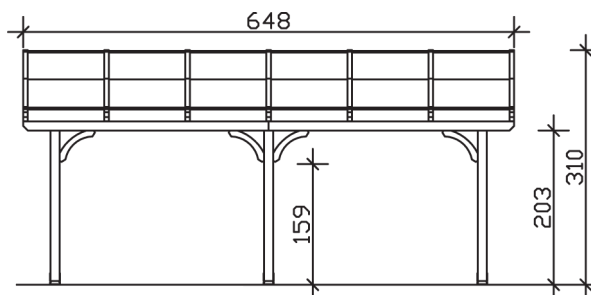

▶ Massive Konstruktion aus hochwertigem Leimholz (BSH-Fichte)

648 X 389 cm

Venezia

- ▶ Stilvoll geschwungene Sparren
- ▶ Dacheindeckung Polycarbonat-Doppelstegplatte in klar
- ▶ Pfosten 12 x 12 cm
- ▶ Inklusive Aufschraubstützen

► Datenblatt / Baubeschreibung		Venezia 648 x 389cm
Material		Leimholz, Fichte
Farbbehandlung		Lasiert in Nussbaum
Pfostenstärke		12 x 12 cm
Breite		648 cm
Tiefe		389 cm
Grundfläche		25,21 m ²
Umbauter Raum		68,45 m ³
Schneelast		1,45 kN/m ²
Dachfläche		25,21 m ²
Material Dacheindeckung		Polycarbonat-Doppelstegplatten 10 mm - klar
Dachstärke		10 mm
Montageart		Wandanbau
Gesamthöhe hinten		310 cm
Gesamthöhe vorne		233 cm
Durchgangshöhe vorne		203 cm
Pfostenabstand Breite		270 cm
Pfostenabstand Tiefe		355 cm

Oberfläche Holz	28,1 m ²
Im Lieferumfang enthalten	Aufschraubstützen, Montagematerial, Aufbauanleitung
Nicht im Lieferumfang enthalten	Dübel für die Wandmontage und Wandanschlussprofil
Verpackung	Paket 1: B 120 cm x L 415 cm x H 55 cm Gewicht 400,000 kg
Artikelnummer	208036-03-25
EAN-Nummer	4018211004799
Lieferhinweis	Für die Anlieferung muss die Zufahrt für 40 t-LKW möglich sein! Die Anlieferung erfolgt frei Bordsteinkante (Festland Deutschland).
Garantie	5 Jahre gemäß unseren Garantiebedingungen

Venezia 648 X 389cm

Ansicht vorne

Ansicht Seite

Grundriss

Venezia 648 X 389cm

Schnitte und Ansichten Maßstab 1:100