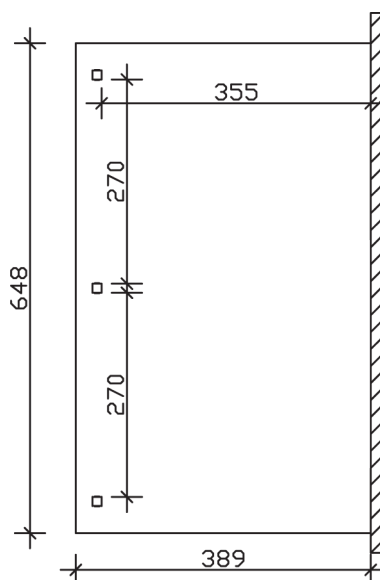

▶ Massive Konstruktion aus hochwertigem Leimholz (BSH-Fichte)

648 X 389 cm

Venezia

- ▶ Stilvoll geschwungene Sparren
- ▶ Dacheindeckung Polycarbonat-Doppelstegplatte in klar
- ▶ Pfosten 12 x 12 cm
- ▶ Inklusive Aufschraubstützen

► Datenblatt / Baubeschreibung		Venezia 648 x 389cm
Material		Leimholz, Fichte
Farbbehandlung		Lasiert in Nussbaum
Pfostenstärke		12 x 12 cm
Breite		648 cm
Tiefe		389 cm
Grundfläche		25,21 m ²
Umbauter Raum		68,45 m ³
Schneelast		1,45 kN/m ²
Dachfläche		25,21 m ²
Material Dacheindeckung		Polycarbonat-Doppelstegplatten 10 mm - klar
Dachstärke		10 mm
Montageart		Wandanbau
Gesamthöhe hinten		310 cm
Gesamthöhe vorne		233 cm
Durchgangshöhe vorne		203 cm
Pfostenabstand Breite		270 cm
Pfostenabstand Tiefe		355 cm

Oberfläche Holz	28,1 m ²
Im Lieferumfang enthalten	Aufschraubstützen, Montagematerial, Aufbauanleitung
Nicht im Lieferumfang enthalten	Dübel für die Wandmontage und Wandanschlussprofil
Verpackung	Paket 1: B 120 cm x L 415 cm x H 55 cm Gewicht 400,000 kg
Artikelnummer	208036-03-25
EAN-Nummer	4018211004799
Lieferhinweis	Für die Anlieferung muss die Zufahrt für 40 t-LKW möglich sein! Die Anlieferung erfolgt frei Bordsteinkante (Festland Deutschland).
Garantie	5 Jahre gemäß unseren Garantiebedingungen

Venezia 648 X 389cm

Ansicht vorne

Ansicht Seite

Grundriss

Venezia 648 X 389cm

Schnitte und Ansichten Maßstab 1:100