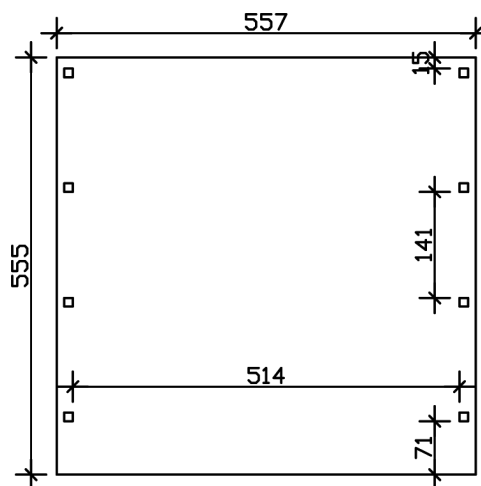

## CARPORT FRIESLAND 557 X 555 CM MIT ALUMINIUMDACH

### Datenblatt / Baubeschreibung

Material	Nadelholz
Farbe	Grün
Farbbehandlung	Imprägniert
Größe	557 x 555 cm
Aufstellbreite (Sockelmaß)	537 cm
Aufstelltiefe (Sockelmaß)	469 cm
Außenbreite inkl. Dachüberstand	557 cm
Außentiefe inkl. Dachüberstand	555 cm
Firsthöhe	254 cm
Traufenhöhe	243 cm
Gesamthöhe vorne	254 cm
Gesamthöhe hinten	243 cm
Dachform	Flachdach
Material Dacheindeckung	Aluminium-Dachplatten mit Trapezprofil
Farbe Dach	Aluminium
Dachstärke	0,5 mm

### 557 x 555 cm

Grundriss

Schnitt

# CARPORT FRIESLAND

557 x 555 cm  
Schnitte und Ansichten Maßstab 1:100

Ansicht Vorne