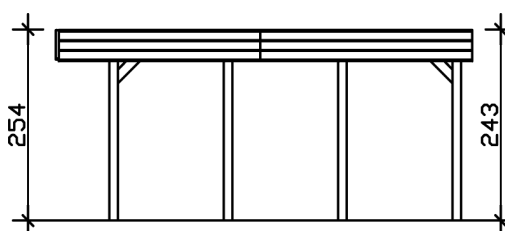

### Datenblatt / Baubeschreibung

Material	Nadelholz
Farbe	Grün
Farbbehandlung	Imprägniert
Größe	557 x 555 cm
Aufstellbreite (Sockelmaß)	537 cm
Aufstelltiefe (Sockelmaß)	469 cm
Außenbreite inkl. Dachüberstand	557 cm
Außentiefe inkl. Dachüberstand	555 cm
Firsthöhe	254 cm
Traufenhöhe	243 cm
Gesamthöhe vorne	254 cm
Gesamthöhe hinten	243 cm
Dachform	Flachdach
Material Dacheindeckung	Aluminium-Dachplatten mit Trapezprofil
Farbe Dach	Aluminium
Dachstärke	0,5 mm

Dachfläche	<b>30.42 m<sup>2</sup></b>
Dachblende	<b>Profilholz-Blende mit Aluminium-Abschlusskante</b>
Dachneigung	<b>nach hinten</b>
Gefälle	<b>1.2 °</b>
Dachüberstand vorne	<b>71 cm</b>
Dachüberstand hinten	<b>15 cm</b>
Dachüberstand links	<b>10 cm</b>
Dachüberstand rechts	<b>10 cm</b>
Grundfläche	<b>30.91 m<sup>2</sup></b>
Umbauter Raum	<b>76.82 m<sup>3</sup></b>
Durchfahrtsbreite	<b>514 cm</b>
Durchfahrtshöhe vorne	<b>212 cm</b>
Durchfahrtshöhe hinten	<b>201 cm</b>
Pfostenstärke	<b>11,5 x 11,5 cm</b>
Pfostenlänge	<b>220 cm</b>
Pfostenabstand Breite	<b>514 cm</b>
Pfostenabstand Tiefe	<b>141 cm</b>
Pfostenanzahl	<b>8</b>
Verankerung	<b>H-Pfostenanker zum Einbetonieren</b>
Schneelast (sk)	<b>1.25 kN/m<sup>2</sup></b>
Windstaudruck q	<b>0.95 kN/m<sup>2</sup></b>
Montageart	<b>Freistehend</b>
Anzahl Packstücke	<b>1</b>
Verpackungsmaß	<b>Breite: 550 cm, Höhe: 45 cm, Tiefe: 120 cm, 615 kg</b>
Verpackungsgewicht gesamt	<b>615 kg</b>
nicht im Lieferumfang enthalten	<b>Beton</b>
Garantie	<b>5 Jahre gemäß unseren Garantiebedingungen</b>
Lieferhinweis	<b>Für die Anlieferung muss die Zufahrt für 40 t-LKW möglich sein! Die Anlieferung erfolgt frei Bordsteinkante (Festland Deutschland).</b>
Artikelnummer	<b>314195-99-50</b>
EAN-Nummer	<b>4018211026562</b>

### 557 x 555 cm

Grundriss

Schnitt

# CARPORT FRIESLAND

557 x 555 cm  
Schnitte und Ansichten Maßstab 1:100

Ansicht Vorne