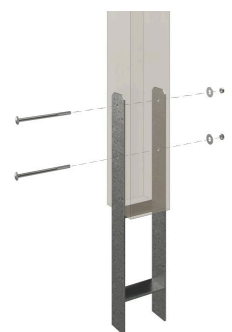

# CARPORT FRIESLAND

Flachdach-Carport

CARPORT FRIESLAND  
557 x 555 cm

Gestaltungsbeispiel

- Konstruktion aus imprägniertem Nadelholz
- Grün imprägniert
- Aluminium-Dachplatten
- Pfosten 11,5x11,5cm

Carport

## CARPORT FRIESLAND 557 X 555 CM MIT ALUMINIUMDACH

### Datenblatt / Baubeschreibung

Material	Nadelholz
Farbe	Grün
Farbbehandlung	Imprägniert
Größe	557 x 555 cm
Aufstellbreite (Sockelmaß)	537 cm
Aufstelltiefe (Sockelmaß)	469 cm
Außenbreite inkl. Dachüberstand	557 cm
Außentiefe inkl. Dachüberstand	555 cm
Firsthöhe	254 cm
Traufenhöhe	243 cm
Gesamthöhe vorne	254 cm
Gesamthöhe hinten	243 cm
Dachform	Flachdach
Material Dacheindeckung	Aluminium-Dachplatten mit Trapezprofil
Farbe Dach	Aluminium
Dachstärke	0,5 mm

Dachfläche	<b>30.42 m<sup>2</sup></b>
Dachblende	<b>Profilholz-Blende mit Aluminium-Abschlusskante</b>
Dachneigung	<b>nach hinten</b>
Gefälle	<b>1.2 °</b>
Dachüberstand vorne	<b>71 cm</b>
Dachüberstand hinten	<b>15 cm</b>
Dachüberstand links	<b>10 cm</b>
Dachüberstand rechts	<b>10 cm</b>
Grundfläche	<b>30.91 m<sup>2</sup></b>
Umbauter Raum	<b>76.82 m<sup>3</sup></b>
Durchfahrtsbreite	<b>514 cm</b>
Durchfahrtshöhe vorne	<b>212 cm</b>
Durchfahrtshöhe hinten	<b>201 cm</b>
Pfostenstärke	<b>11,5 x 11,5 cm</b>
Pfostenlänge	<b>220 cm</b>
Pfostenabstand Breite	<b>514 cm</b>
Pfostenabstand Tiefe	<b>141 cm</b>
Pfostenanzahl	<b>8</b>
Verankerung	<b>H-Pfostenanker zum Einbetonieren</b>
Schneelast (sk)	<b>1.25 kN/m<sup>2</sup></b>
Windstaudruck q	<b>0.95 kN/m<sup>2</sup></b>
Montageart	<b>Freistehend</b>
Anzahl Packstücke	<b>1</b>
Verpackungsmaß	<b>Breite: 550 cm, Höhe: 45 cm, Tiefe: 120 cm, 615 kg</b>
Verpackungsgewicht gesamt	<b>615 kg</b>
nicht im Lieferumfang enthalten	<b>Beton</b>
Garantie	<b>5 Jahre gemäß unseren Garantiebedingungen</b>
Lieferhinweis	<b>Für die Anlieferung muss die Zufahrt für 40 t-LKW möglich sein! Die Anlieferung erfolgt frei Bordsteinkante (Festland Deutschland).</b>
Artikelnummer	<b>314195-99-50</b>
EAN-Nummer	<b>4018211026562</b>