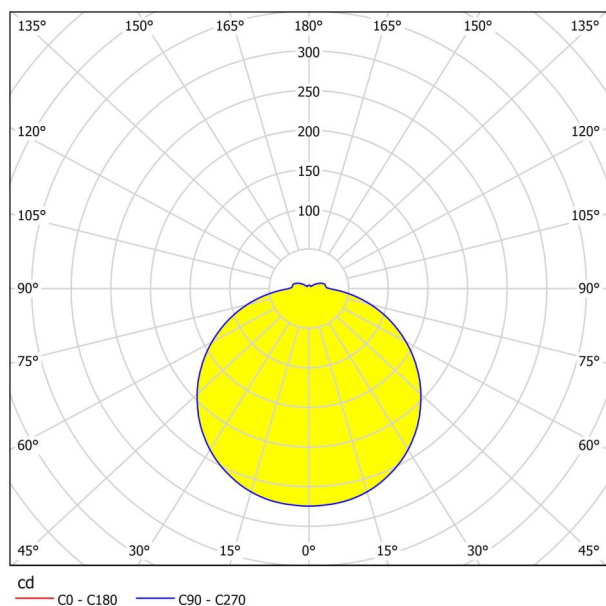

Technische Informationen

Schutzart	IP44
Schutzklasse	1
Netzspannung	220-240V,50/60Hz
Betriebsspannung	220-240V,50/60Hz
Dimmbar	Nein
max. Wattage (1)	3X5,7W

Leuchtmittel 1

Fassungsart (1)	LED
Leuchtmitteltyp (1)	LED
Leuchtmittel	im Lieferumfang enthalten
Lumen Gesamt	2100
Kelvin Gesamt	3000K
Lichtfarbe Gesamt	WARM WHITE
Lumen mit Abdeckung	1000
Energieeffizienzklasse (EEL)	F
Dimmbar	Nein
Info Tauschbarkeit LM/Platine/Driver	LED + Driver tauschbar durch Fachmann

Technische Änderungen vorbehalten

2/2

Contact | Support
eglo.com/en/eglo-worldwide