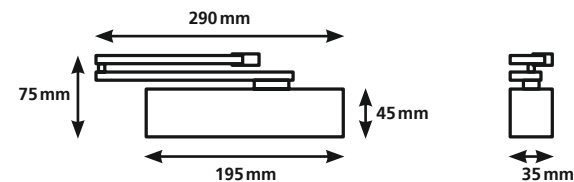

fr **Ferme-porte hydraulique**

1. Vitesse de fermeture et impact hydraulique réglable
   - Pour une largeur de porte jusqu'à 75 cm et un poids total de 20 kg max.
   - Pour les applications domestiques, résidentielles et commerciales habituelles
2. BURG WÄCHTER FRANCE SASu, Route de Pantegnies,
   Ancien Site EDF, 59138 Pont Sur Sambre, France

nl **Hydraulisch gestuurde deurdranger**

- Sluitkracht en eindslag instelbaar
- Tot 75 cm deurbreedte en een maximaalgewicht tot ongeveer 20 kg
- Voor normal gebruik in woningen en kantoren

it **Chiudiporta regolata idraulicamente**

es **Hydraulicky pohánûň zavíraã dveí**

sk **Hydraulicky ovládaný zatváraã dverí**

sl **Samodejni patent za zapiranje vrat**

ro **Amortizor usa**

SC SECURO TECH SRL, Judetul Arad,
com. Frumuseni Nr. 727, CP: 317122

hu **Hidraulikus vezérlési ajtóvisszahúzó**

hr **Automatski ureaj za zatvaranje vrata**

pl **Automat do zamykania drzwi sterowany hydraulicznie**

ru **Автомат для замыкания**

bg **Автоматично устройство за затваряне на врати**

dk **Hydraulisk dørlukker**

sv **Hydraulisk dörrstångare**

fi **Automaattinen oven sulkija**

no **Hydraulisk dørlukker**

lv **Hidrauliskai valdomas duru pritraukéjas**

et **Hüdrauliline ukseulgur**

lt **Hidrauliski vadãma durvju aizvêrãja**

pt **Mola para portas hidraulica**

es **Cierrapuertas controlado de manera hidráulica**

el **Μηχανισμός αυτόματου κλεισίματος της πόρτας**

fr **Hidrolik kumandalı otomatik kapı kapama yayı**

TS 501 S SB

BURG-WÄCHTER KG
Altenhofer Weg 15
58300 Wetter, Germany