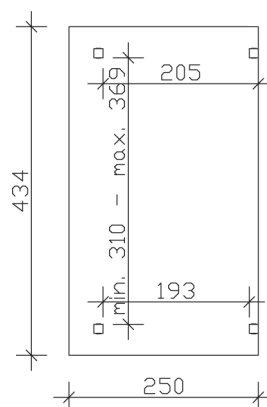

▶ Massive Konstruktion aus hochwertigem Leimholz (BSH-Fichte)

434 X 250 cm

Sanremo

- ▶ Freistehend
- ▶ Dacheindeckung Polycarbonat-Doppelstegplatte in klar
- ▶ Pfosten 12 x 12 cm
- ▶ Inklusive H-Pfostenanker

► Datenblatt / Baubeschreibung		Sanremo 434 x 250cm
Material	Leimholz, Fichte	
Farbbehandlung	Lasiert in Nussbaum	
Pfostenstärke	12 x 12 cm	
Breite	434 cm	
Tiefe	250 cm	
Grundfläche	10,85 m ²	
Umbauter Raum	27,4 m ³	
Schneelast	2 kN/m ²	
Dachfläche	10,85 m ²	
Dachneigung	7 °	
Material Dacheindeckung	Polycarbonat-Doppelstegplatten 16 mm - klar	
Dachstärke	16 mm	
Montageart	Freistehend	
Gesamthöhe hinten	268 cm	
Gesamthöhe vorne	237 cm	
Durchgangshöhe vorne	201 cm	
Pfostenabstand Breite	310-369 cm	
Pfostenabstand Tiefe	193 cm	

Oberfläche Holz	23,4 m ²
Im Lieferumfang enthalten	H-Pfostenanker zum Einbetonieren, Montagematerial, Aufbauanleitung
Verpackung	Paket 1: B 120 cm x L 435 cm x H 50 cm Gewicht 375,000 kg
Artikelnummer	201730-03-20
EAN-Nummer	4018211005185
Lieferhinweis	Für die Anlieferung muss die Zufahrt für 40 t-LKW möglich sein! Die Anlieferung erfolgt frei Bordsteinkante (Festland Deutschland).
Garantie	5 Jahre gemäß unseren Garantiebedingungen

Sanremo 434 X 250cm

Ansicht vorne

Ansicht Seite

Grundriss

Sanremo 434 X 250cm

Schnitte und Ansichten Maßstab 1:100