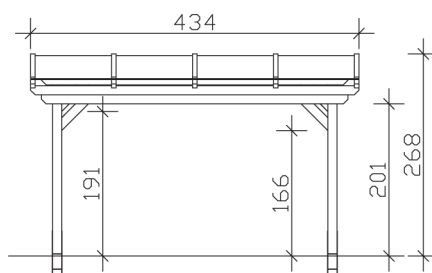

▶ Massive Konstruktion aus hochwertigem Leimholz (BSH-Fichte)

434 X 250 cm

Sanremo

- ▶ Freistehend
- ▶ Dacheindeckung Polycarbonat-Doppelstegplatte in klar
- ▶ Pfosten 12 x 12 cm
- ▶ Inklusive H-Pfostenanker

► Datenblatt / Baubeschreibung		Sanremo 434 x 250cm
Material	Leimholz, Fichte	
Farbbehandlung	Lasiert in Nussbaum	
Pfostenstärke	12 x 12 cm	
Breite	434 cm	
Tiefe	250 cm	
Grundfläche	10,85 m ²	
Umbauter Raum	27,4 m ³	
Schneelast	2 kN/m ²	
Dachfläche	10,85 m ²	
Dachneigung	7 °	
Material Dacheindeckung	Polycarbonat-Doppelstegplatten 16 mm - klar	
Dachstärke	16 mm	
Montageart	Freistehend	
Gesamthöhe hinten	268 cm	
Gesamthöhe vorne	237 cm	
Durchgangshöhe vorne	201 cm	
Pfostenabstand Breite	310-369 cm	
Pfostenabstand Tiefe	193 cm	

Oberfläche Holz	23,4 m ²
Im Lieferumfang enthalten	H-Pfostenanker zum Einbetonieren, Montagematerial, Aufbauanleitung
Verpackung	Paket 1: B 120 cm x L 435 cm x H 50 cm Gewicht 375,000 kg
Artikelnummer	201730-03-20
EAN-Nummer	4018211005185
Lieferhinweis	Für die Anlieferung muss die Zufahrt für 40 t-LKW möglich sein! Die Anlieferung erfolgt frei Bordsteinkante (Festland Deutschland).
Garantie	5 Jahre gemäß unseren Garantiebedingungen

Sanremo 434 X 250cm

Ansicht vorne

Ansicht Seite

Grundriss

Sanremo 434 X 250cm

Schnitte und Ansichten Maßstab 1:100