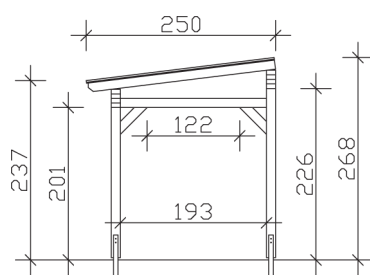

▶ Massive Konstruktion aus hochwertigem Leimholz (BSH-Fichte)

434 X 250 cm

Sanremo

- ▶ Freistehend
- ▶ Dacheindeckung Polycarbonat-Doppelstegplatte in klar
- ▶ Pfosten 12 x 12 cm
- ▶ Inklusive H-Pfostenanker

► Datenblatt / Baubeschreibung		Sanremo 434 x 250cm
Material	Leimholz, Fichte	
Farbbehandlung	Lasiert in Nussbaum	
Pfostenstärke	12 x 12 cm	
Breite	434 cm	
Tiefe	250 cm	
Grundfläche	10,85 m ²	
Umbauter Raum	27,4 m ³	
Schneelast	2 kN/m ²	
Dachfläche	10,85 m ²	
Dachneigung	7 °	
Material Dacheindeckung	Polycarbonat-Doppelstegplatten 16 mm - klar	
Dachstärke	16 mm	
Montageart	Freistehend	
Gesamthöhe hinten	268 cm	
Gesamthöhe vorne	237 cm	
Durchgangshöhe vorne	201 cm	
Pfostenabstand Breite	310-369 cm	
Pfostenabstand Tiefe	193 cm	

Oberfläche Holz	23,4 m ²
Im Lieferumfang enthalten	H-Pfostenanker zum Einbetonieren, Montagematerial, Aufbauanleitung
Verpackung	Paket 1: B 120 cm x L 435 cm x H 50 cm Gewicht 375,000 kg
Artikelnummer	201730-03-20
EAN-Nummer	4018211005185
Lieferhinweis	Für die Anlieferung muss die Zufahrt für 40 t-LKW möglich sein! Die Anlieferung erfolgt frei Bordsteinkante (Festland Deutschland).
Garantie	5 Jahre gemäß unseren Garantiebedingungen

Sanremo 434 X 250cm

Ansicht vorne

Ansicht Seite

Grundriss

Sanremo 434 X 250cm

Schnitte und Ansichten Maßstab 1:100