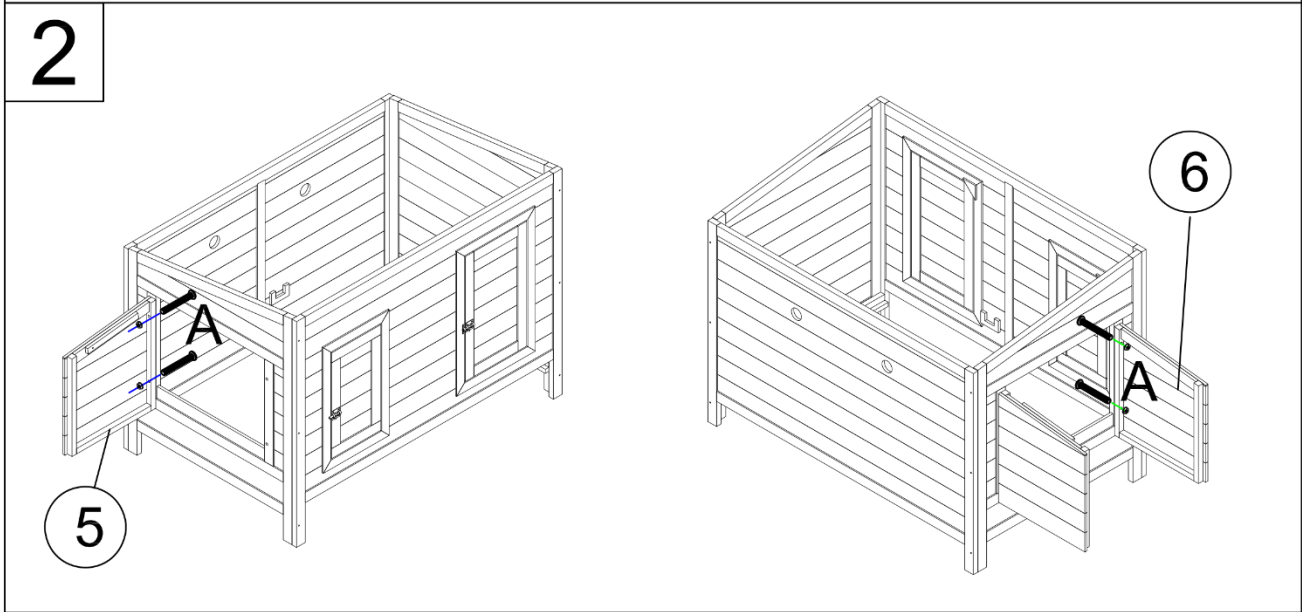

*TrendLine*

**Hühnerhaus Emma**

EAN: 4333692714082

			<b>10</b>		<b>2 PCS</b>
			<b>11</b>		<b>1 PC</b>
<b>1</b>		<b>1 PC</b>	<b>12</b>		<b>1 PC</b>
<b>2</b>		<b>1 PC</b>	<b>13</b>		<b>1 PC</b>
<b>3</b>		<b>1 PC</b>	<b>A</b>	 <b>Ø6*45</b>	<b>4 PCS</b>
<b>4</b>		<b>1 PC</b>	<b>B</b>	 <b>3.5*35</b>	<b>16 PCS</b>
<b>5</b>		<b>1PC</b>	<b>C</b>	 <b>3*16</b>	<b>18 PCS</b>
<b>6</b>		<b>1PC</b>	<b>D</b>	 <b>3*10</b>	<b>4 PCS</b>
<b>7</b>		<b>1PC</b>	<b>E</b>		<b>1 PC</b>
<b>8</b>		<b>1PC</b>	<b>L</b>		<b>1 PC</b>
<b>9</b>		<b>1PC</b>	<b>R</b>		<b>1 PC</b>