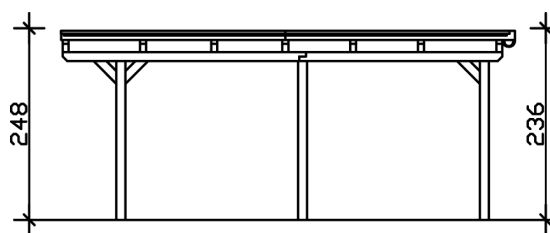

Carport

CARPORT EMSLAND 613 X 604 CM MIT EPDM-DACH, NATUR

Datenblatt / Baubeschreibung

Material	Leimholz, Fichte
Farbe	Natur
Farbbehandlung	Unbehandelt
Größe	613 x 604 cm
Aufstellbreite (Sockelmaß)	574 cm
Aufstelltiefe (Sockelmaß)	496 cm
Außenbreite inkl. Dachüberstand	613 cm
Außentiefe inkl. Dachüberstand	604 cm
Firsthöhe	248 cm
Traufenhöhe	236 cm
Gesamthöhe vorne	248 cm
Gesamthöhe hinten	236 cm
Dachform	Flachdach
Material Dacheindeckung	Dachschalung mit EPDM-Folie
Farbe Dach	Schwarz
Dachstärke	20 mm

Dachfläche	36.66 m ²
Dachblende	Holz-Blende mit Aluminium-Abschlusskante
Dachneigung	nach hinten
Gefälle	1.2 °
Dachüberstand vorne	74 cm
Dachüberstand hinten	34 cm
Dachüberstand links	19 cm
Dachüberstand rechts	19 cm
Grundfläche	37.03 m ²
Umbauter Raum	89.6 m ³
Durchfahrtsbreite	550 cm
Durchfahrtshöhe vorne	223 cm
Durchfahrtshöhe hinten	211 cm
Pfostenstärke	12 x 12 cm
Pfostenlänge	220 cm
Pfostenabstand Breite	550 cm
Pfostenabstand Tiefe	230 cm
Pfostenanzahl	6
Verankerung	H-Pfostenanker zum Einbetonieren
Schneelast (sk)	1.25 kN/m ²
Windstaudruck q	0.95 kN/m ²
Montageart	Freistehend
Anzahl Packstücke	2
Verpackungsmaß	Breite: 620 cm, Höhe: 50 cm, Tiefe: 120 cm, 983 kg Breite: 40 cm, Höhe: 60 cm, Tiefe: 60 cm, 76 kg
Verpackungsgewicht gesamt	1059 kg
nicht im Lieferumfang enthalten	Beton
Garantie	5 Jahre gemäß unseren Garantiebedingungen
Lieferhinweis	Für die Anlieferung muss die Zufahrt für 40 t-LKW möglich sein! Die Anlieferung erfolgt frei Bordsteinkante (Festland Deutschland).
Artikelnummer	243501-00-35
EAN-Nummer	4018211023028

CARPORT EMSLAND

613 x 604 cm

Grundriss

Schnitt

CARPORT EMSLAND

613 x 604 cm
Schnitte und Ansichten Maßstab 1:100

Ansicht Vorne