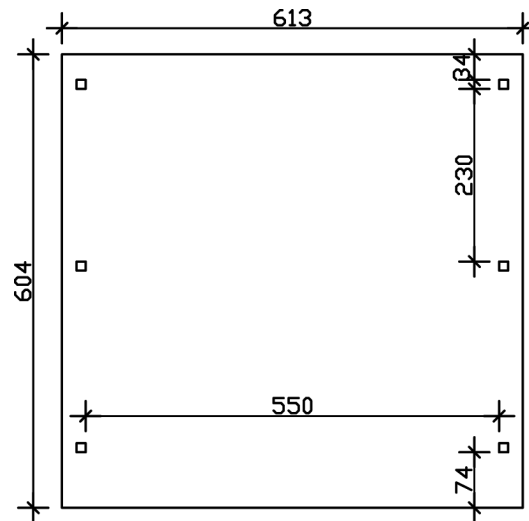

CARPORT EMSLAND

Flachdach-Carport

CARPORT EMSLAND
613 x 604 cm

Gestaltungsbeispiel

- Massive Konstruktion aus hochwertigem Leimholz (BSH-Fichte)
- Farblich unbehandelt
- Dachschalung mit EPDM-Folie
- Pfosten 12x12cm

Carport

CARPORT EMSLAND 613 X 604 CM MIT EPDM-DACH, NATUR

Datenblatt / Baubeschreibung

Material	Leimholz, Fichte
Farbe	Natur
Farbbehandlung	Unbehandelt
Größe	613 x 604 cm
Aufstellbreite (Sockelmaß)	574 cm
Aufstelltiefe (Sockelmaß)	496 cm
Außenbreite inkl. Dachüberstand	613 cm
Außentiefe inkl. Dachüberstand	604 cm
Firsthöhe	248 cm
Traufenhöhe	236 cm
Gesamthöhe vorne	248 cm
Gesamthöhe hinten	236 cm
Dachform	Flachdach
Material Dacheindeckung	Dachschalung mit EPDM-Folie
Farbe Dach	Schwarz
Dachstärke	20 mm

Dachfläche	36.66 m ²
Dachblende	Holz-Blende mit Aluminium-Abschlusskante
Dachneigung	nach hinten
Gefälle	1.2 °
Dachüberstand vorne	74 cm
Dachüberstand hinten	34 cm
Dachüberstand links	19 cm
Dachüberstand rechts	19 cm
Grundfläche	37.03 m ²
Umbauter Raum	89.6 m ³
Durchfahrtsbreite	550 cm
Durchfahrtshöhe vorne	223 cm
Durchfahrtshöhe hinten	211 cm
Pfostenstärke	12 x 12 cm
Pfostenlänge	220 cm
Pfostenabstand Breite	550 cm
Pfostenabstand Tiefe	230 cm
Pfostenanzahl	6
Verankerung	H-Pfostenanker zum Einbetonieren
Schneelast (sk)	1.25 kN/m ²
Windstaudruck q	0.95 kN/m ²
Montageart	Freistehend
Anzahl Packstücke	2
Verpackungsmaß	Breite: 620 cm, Höhe: 50 cm, Tiefe: 120 cm, 983 kg Breite: 40 cm, Höhe: 60 cm, Tiefe: 60 cm, 76 kg
Verpackungsgewicht gesamt	1059 kg
nicht im Lieferumfang enthalten	Beton
Garantie	5 Jahre gemäß unseren Garantiebedingungen
Lieferhinweis	Für die Anlieferung muss die Zufahrt für 40 t-LKW möglich sein! Die Anlieferung erfolgt frei Bordsteinkante (Festland Deutschland).
Artikelnummer	243501-00-35
EAN-Nummer	4018211023028

CARPORT EMSLAND

613 x 604 cm

Grundriss

Schnitt

CARPORT EMSLAND

613 x 604 cm
Schnitte und Ansichten Maßstab 1:100

Ansicht Vorne