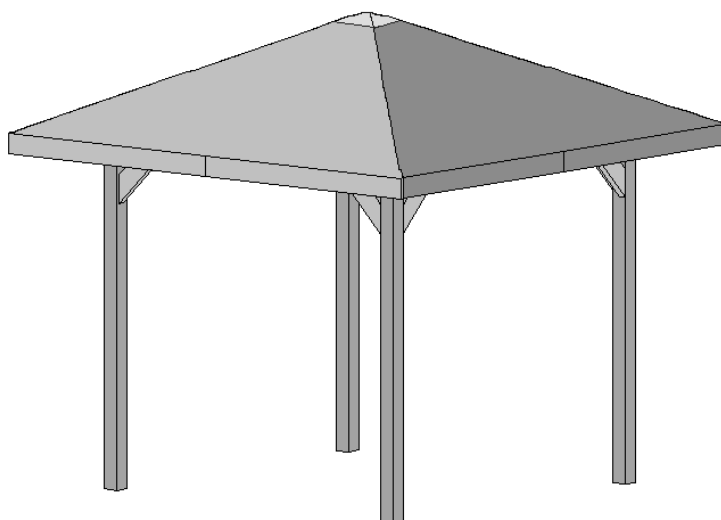

MONTAGE-, BEDIENUNGS- UND WARTUNGSANLEITUNG

Gartenlaube

| | | |
|--------------|-----------------|-----------------------|
| Gr. 1 | Art.-Nr. | 651.2929.00... |
| Gr. 2 | Art.-Nr. | 651.3333.00... |
| Gr. 3 | Art.-Nr. | 651.3838.00... |
| Gr. 4 | Art.-Nr. | 651.4343.00... |

de

T2-20.29

Stand 2308

| Pos | Bild | Abmessung | Stück | |
|-----|---|------------------------------------|----------|----------|
| | | | 651.2929 | 651.3333 |
| ① |  | 90 / 90 / 2150 | 4 | 4 |
| ② |  | 60 / 120 / 2170 60 / 120 / 2560 | 4 - | - 4 |
| ③ |  | 40 / 120 / 500 | 8 | 8 |
| ④ |  | 120 x 150 | 1 | 1 |
| ⑤ |  | 40 / 100 / 1580 40 / 120 / 1789 | 4 - | - 4 |
| ⑥ |  | 40 / 100 / 2126 40 / 120 / 2413 | 4 - | - 4 |
| ⑦ |  | 20 / 120 / 1450 20 / 120 / 1645 | 4 - | - 4 |
| ⑧ |  | 20 / 120 / 1480 20 / 120 / 1675 | 4 - | - 4 |
| ⑨ |  | 18,5 / 121 / 1800 | 56 | 64 |
| ⑩ |  | | 1 | 1 |
| ⑪ |  | 5,0 x 120 | 24 | 24 |
| ⑫ |  | 5,0 x 80 | 65 | 65 |

| Pos | Bild | Abmessung | Stück | |
|-----|---|--------------|----------|----------|
| | | | 651.2929 | 651.3333 |
| 13 |  | 4,5 x 70 | 16 | 16 |
| 14 |  | 3,5 x 35 | 85 | 85 |
| 15 |  | 5,0 x 35 | 135 | 135 |
| 16 |  | 4,0 x 35 | 8 | 8 |
| 17 |  | 2,0 x 16 | 700 | 700 |
| 18 |  | 2,2 x 55 | 750 | 750 |
| 19 |  | 50 / 50 / 40 | 16 | 16 |
| 20 |  | 2,5 x 16 | 2 | 2 |
| 21 |  | | 1 | 1 |