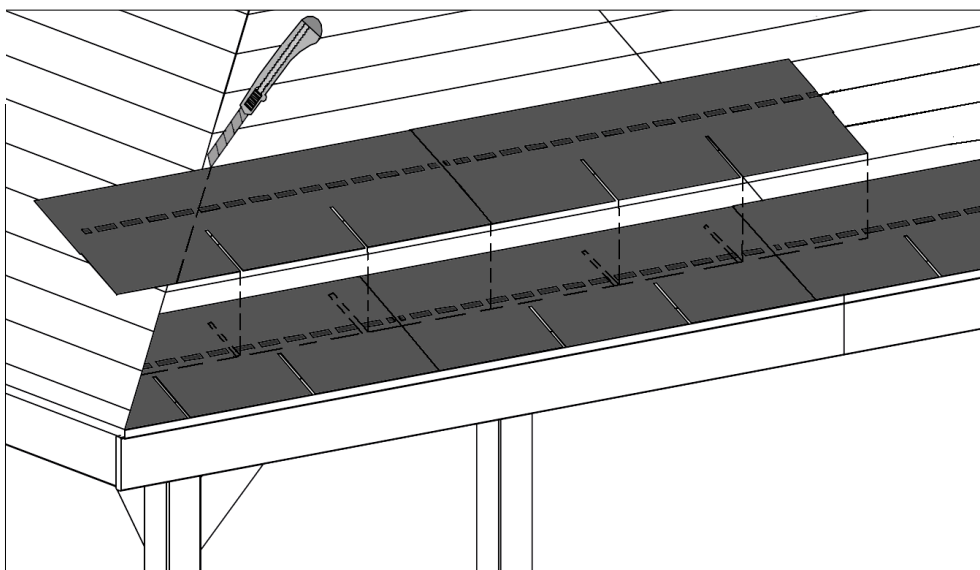

- 651.2929.00... / 651.3333.00... / 651.3838.00... / 651.4343.00...-

20.1

20.2

20.3