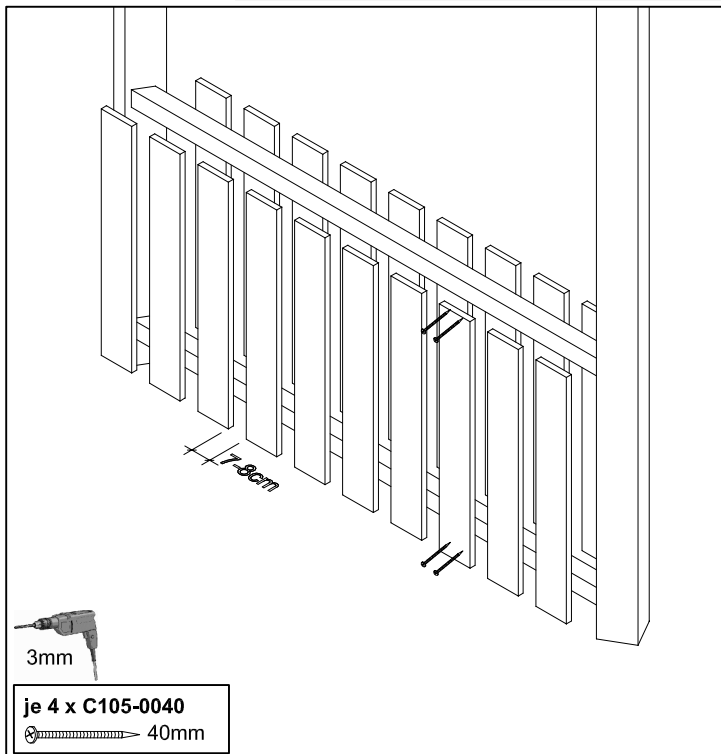

Brüstung aus Deckelschalung für Pavillon "Colmar"

29005 5 / 29006 2 / 29007 9

29005 5 (Gr. 1)

29006 2 (Gr. 2)

29007 9 (Gr. 3)

90 x C105-0040 
4 x B100 

98 x C105-0040 
4 x B100 

114 x C105-0040 
4 x B100 