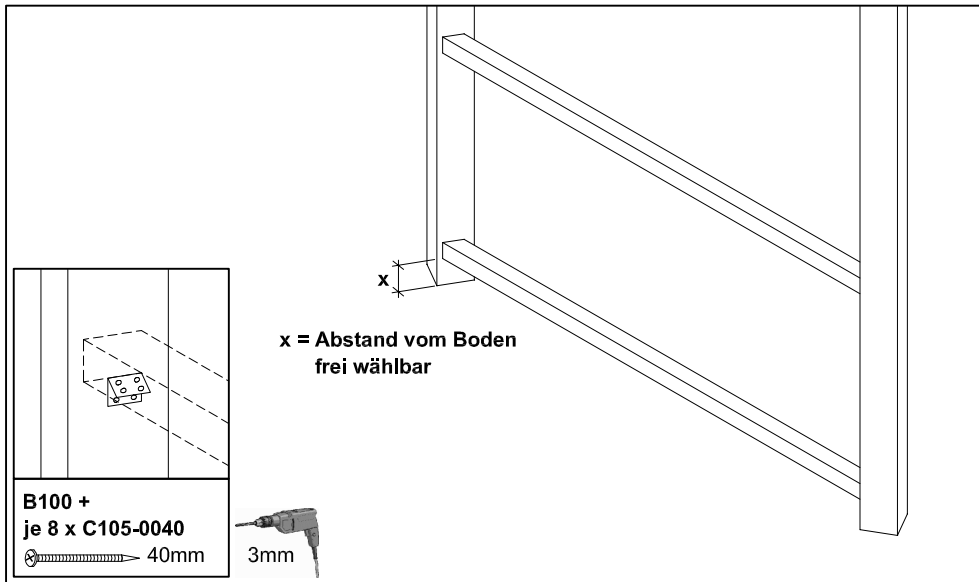

Brüstung aus Deckelschalung für Pavillon "Colmar"

29005 5 / 29006 2 / 29007 9

29005 5 (Gr. 1)

29006 2 (Gr. 2)

29007 9 (Gr. 3)

90 x C105-0040 
4 x B100 

98 x C105-0040 
4 x B100 

114 x C105-0040 
4 x B100 