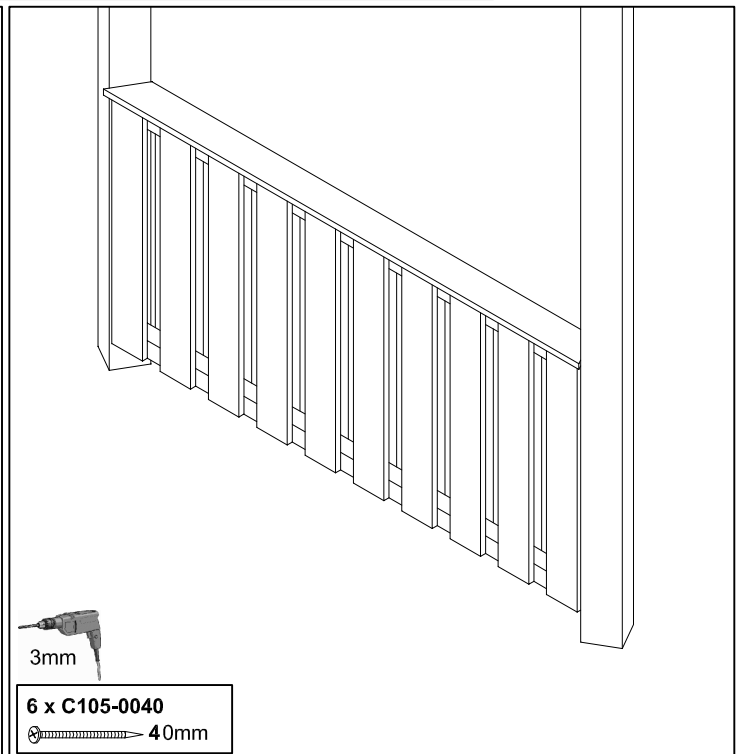

Brüstung aus Deckelschalung für Pavillon "Colmar"

29005 5 / 29006 2 / 29007 9

29005 5 (Gr. 1)

29006 2 (Gr. 2)

29007 9 (Gr. 3)

90 x C105-0040 
4 x B100 

98 x C105-0040 
4 x B100 

114 x C105-0040 
4 x B100 