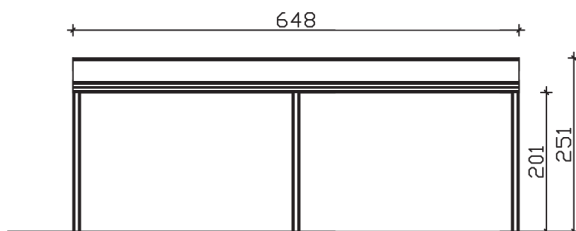

▶ Dacheindeckung aus 10 mm starkem Verbund-Sicherheits-Glas

648 X 257 cm

Monza

- ▶ Konstruktion aus Aluminium, pulverbeschichtet in weiß
- ▶ Modernes Design mit markanten Profillinien
- ▶ Regenrinne in der Pfette integriert
- ▶ Inklusive Pfostenlaschen zum Einbetonieren

► **Datenblatt / Baubeschreibung**

Monza 648 x 257cm

Material	Aluminium, pulverbeschichtet
Farbbehandlung	Pulverbeschichtet in Weiß RAL 9016
Pfostenstärke	11 x 11 cm (vorne abgerundet)
Breite	648 cm
Tiefe	257 cm
Grundfläche	16,65 m ²
Umbauter Raum	38,89 m ³
Schneelast	0,85 kN/m ²
Dachfläche	16,65 m ²
Dachneigung	7 °
Material Dacheindeckung	Verbund-Sicherheits-Glas (VSG) 10 mm
Dachstärke	10 mm
Montageart	Wandanbau
Gesamthöhe hinten	251 cm
Gesamthöhe vorne	216 cm
Durchgangshöhe vorne	201 cm
Pfostenabstand Breite	307,5 cm
Pfostenabstand Tiefe	244 cm

Im Lieferumfang enthalten	Pfostenlaschen zum Einbetonieren, integrierte Regenrinne, integrierter Wandabschluss, Montagematerial
Nicht im Lieferumfang enthalten	Dübel für die Wandmontage
Verpackung	Paket 1: B 120 cm x L 655 cm x H 50 cm Gewicht 242,000 kg Paket 2: B 120 cm x L 250 cm x H 120 cm Gewicht 394,000 kg
Artikelnummer	224500-11-70
EAN-Nummer	4018211224500
Lieferhinweis	Für die Anlieferung muss die Zufahrt für 40 t-LKW möglich sein! Die Anlieferung erfolgt frei Bordsteinkante (Festland Deutschland).
Garantie	5 Jahre gemäß unseren Garantiebedingungen

Monza 648 X 257cm

Ansicht vorne

Ansicht Seite

Grundriss

Monza 648 X 257cm

Schnitte und Ansichten Maßstab 1:100