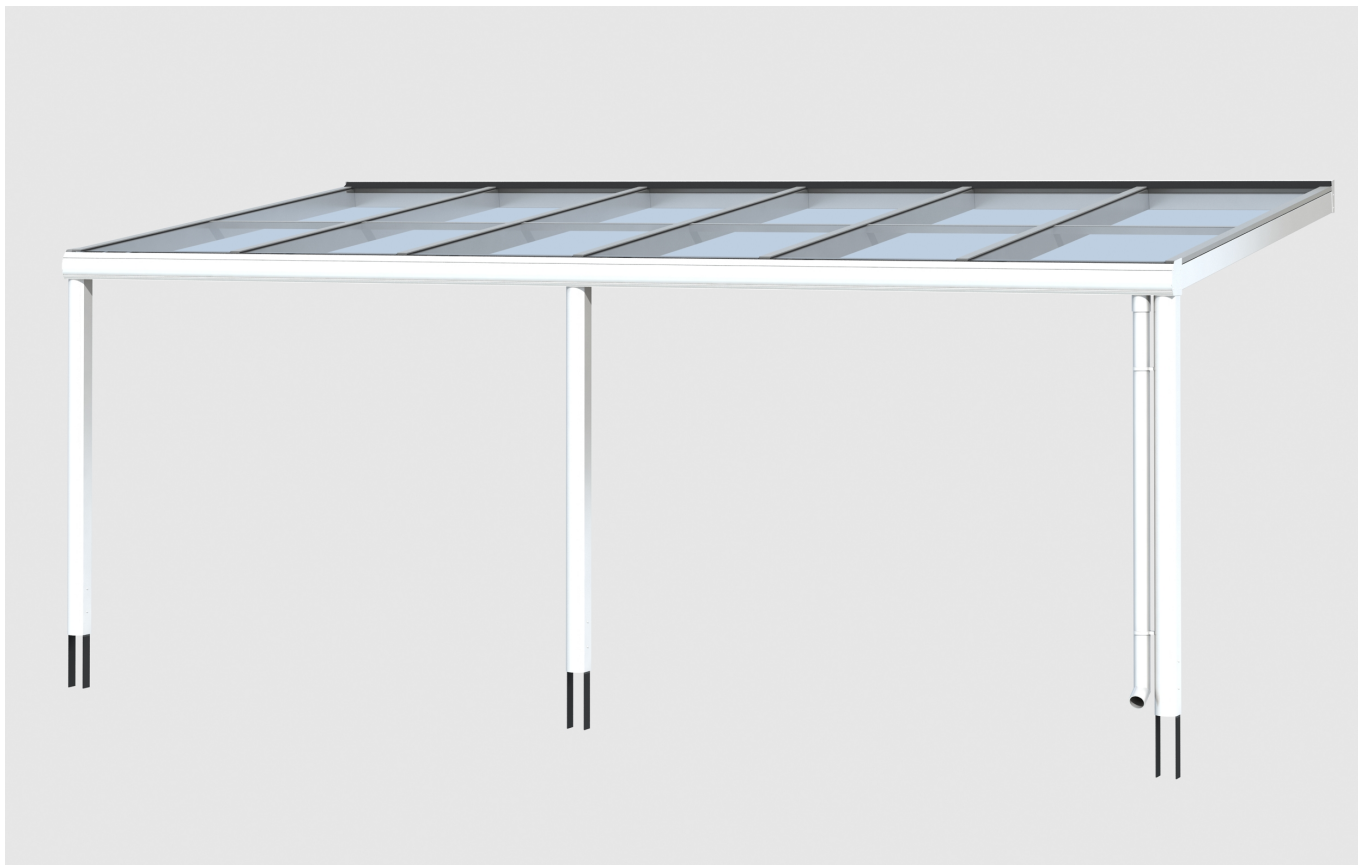

▶ Dacheindeckung aus 10 mm starkem Verbund-Sicherheits-Glas

648 X 257 cm

Monza

- ▶ Konstruktion aus Aluminium, pulverbeschichtet in weiß
- ▶ Modernes Design mit markanten Profillinien
- ▶ Regenrinne in der Pfette integriert
- ▶ Inklusive Pfostenlaschen zum Einbetonieren

► **Datenblatt / Baubeschreibung**

Monza 648 x 257cm

Material	Aluminium, pulverbeschichtet
Farbbehandlung	Pulverbeschichtet in Weiß RAL 9016
Pfostenstärke	11 x 11 cm (vorne abgerundet)
Breite	648 cm
Tiefe	257 cm
Grundfläche	16,65 m ²
Umbauter Raum	38,89 m ³
Schneelast	0,85 kN/m ²
Dachfläche	16,65 m ²
Dachneigung	7 °
Material Dacheindeckung	Verbund-Sicherheits-Glas (VSG) 10 mm
Dachstärke	10 mm
Montageart	Wandanbau
Gesamthöhe hinten	251 cm
Gesamthöhe vorne	216 cm
Durchgangshöhe vorne	201 cm
Pfostenabstand Breite	307,5 cm
Pfostenabstand Tiefe	244 cm

Im Lieferumfang enthalten	Pfostenlaschen zum Einbetonieren, integrierte Regenrinne, integrierter Wandabschluss, Montagematerial
Nicht im Lieferumfang enthalten	Dübel für die Wandmontage
Verpackung	Paket 1: B 120 cm x L 655 cm x H 50 cm Gewicht 242,000 kg Paket 2: B 120 cm x L 250 cm x H 120 cm Gewicht 394,000 kg
Artikelnummer	224500-11-70
EAN-Nummer	4018211224500
Lieferhinweis	Für die Anlieferung muss die Zufahrt für 40 t-LKW möglich sein! Die Anlieferung erfolgt frei Bordsteinkante (Festland Deutschland).
Garantie	5 Jahre gemäß unseren Garantiebedingungen

Monza 648 X 257cm

Ansicht vorne

Ansicht Seite

Grundriss

Monza 648 X 257cm

Schnitte und Ansichten Maßstab 1:100