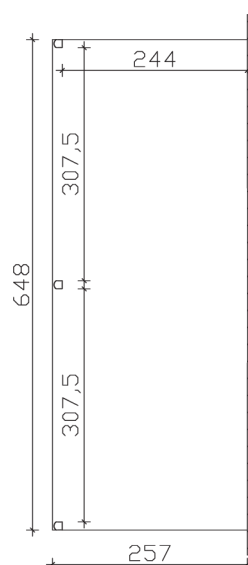

▶ Dacheindeckung aus 10 mm starkem Verbund-Sicherheits-Glas

648 X 257 cm

Monza

- ▶ Konstruktion aus Aluminium, pulverbeschichtet in weiß
- ▶ Modernes Design mit markanten Profillinien
- ▶ Regenrinne in der Pfette integriert
- ▶ Inklusive Pfostenlaschen zum Einbetonieren

► **Datenblatt / Baubeschreibung**

Monza 648 x 257cm

Material	Aluminium, pulverbeschichtet
Farbbehandlung	Pulverbeschichtet in Weiß RAL 9016
Pfostenstärke	11 x 11 cm (vorne abgerundet)
Breite	648 cm
Tiefe	257 cm
Grundfläche	16,65 m ²
Umbauter Raum	38,89 m ³
Schneelast	0,85 kN/m ²
Dachfläche	16,65 m ²
Dachneigung	7 °
Material Dacheindeckung	Verbund-Sicherheits-Glas (VSG) 10 mm
Dachstärke	10 mm
Montageart	Wandanbau
Gesamthöhe hinten	251 cm
Gesamthöhe vorne	216 cm
Durchgangshöhe vorne	201 cm
Pfostenabstand Breite	307,5 cm
Pfostenabstand Tiefe	244 cm

Im Lieferumfang enthalten	Pfostenlaschen zum Einbetonieren, integrierte Regenrinne, integrierter Wandabschluss, Montagematerial
Nicht im Lieferumfang enthalten	Dübel für die Wandmontage
Verpackung	Paket 1: B 120 cm x L 655 cm x H 50 cm Gewicht 242,000 kg Paket 2: B 120 cm x L 250 cm x H 120 cm Gewicht 394,000 kg
Artikelnummer	224500-11-70
EAN-Nummer	4018211224500
Lieferhinweis	Für die Anlieferung muss die Zufahrt für 40 t-LKW möglich sein! Die Anlieferung erfolgt frei Bordsteinkante (Festland Deutschland).
Garantie	5 Jahre gemäß unseren Garantiebedingungen

Monza 648 X 257cm

Ansicht vorne

Ansicht Seite

Grundriss

Monza 648 X 257cm

Schnitte und Ansichten Maßstab 1:100