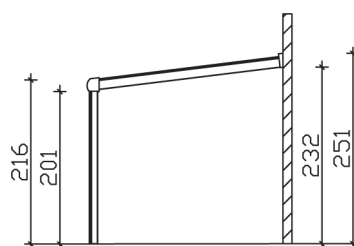

▶ Dacheindeckung aus 10 mm starkem Verbund-Sicherheits-Glas

648 X 257 cm

Monza

- ▶ Konstruktion aus Aluminium, pulverbeschichtet in weiß
- ▶ Modernes Design mit markanten Profillinien
- ▶ Regenrinne in der Pfette integriert
- ▶ Inklusive Pfostenlaschen zum Einbetonieren

► **Datenblatt / Baubeschreibung**

Monza 648 x 257cm

Material	Aluminium, pulverbeschichtet
Farbbehandlung	Pulverbeschichtet in Weiß RAL 9016
Pfostenstärke	11 x 11 cm (vorne abgerundet)
Breite	648 cm
Tiefe	257 cm
Grundfläche	16,65 m ²
Umbauter Raum	38,89 m ³
Schneelast	0,85 kN/m ²
Dachfläche	16,65 m ²
Dachneigung	7 °
Material Dacheindeckung	Verbund-Sicherheits-Glas (VSG) 10 mm
Dachstärke	10 mm
Montageart	Wandanbau
Gesamthöhe hinten	251 cm
Gesamthöhe vorne	216 cm
Durchgangshöhe vorne	201 cm
Pfostenabstand Breite	307,5 cm
Pfostenabstand Tiefe	244 cm

Im Lieferumfang enthalten	Pfostenlaschen zum Einbetonieren, integrierte Regenrinne, integrierter Wandabschluss, Montagematerial
Nicht im Lieferumfang enthalten	Dübel für die Wandmontage
Verpackung	Paket 1: B 120 cm x L 655 cm x H 50 cm Gewicht 242,000 kg Paket 2: B 120 cm x L 250 cm x H 120 cm Gewicht 394,000 kg
Artikelnummer	224500-11-70
EAN-Nummer	4018211224500
Lieferhinweis	Für die Anlieferung muss die Zufahrt für 40 t-LKW möglich sein! Die Anlieferung erfolgt frei Bordsteinkante (Festland Deutschland).
Garantie	5 Jahre gemäß unseren Garantiebedingungen

Monza 648 X 257cm

Ansicht vorne

Ansicht Seite

Grundriss

Monza 648 X 257cm

Schnitte und Ansichten Maßstab 1:100