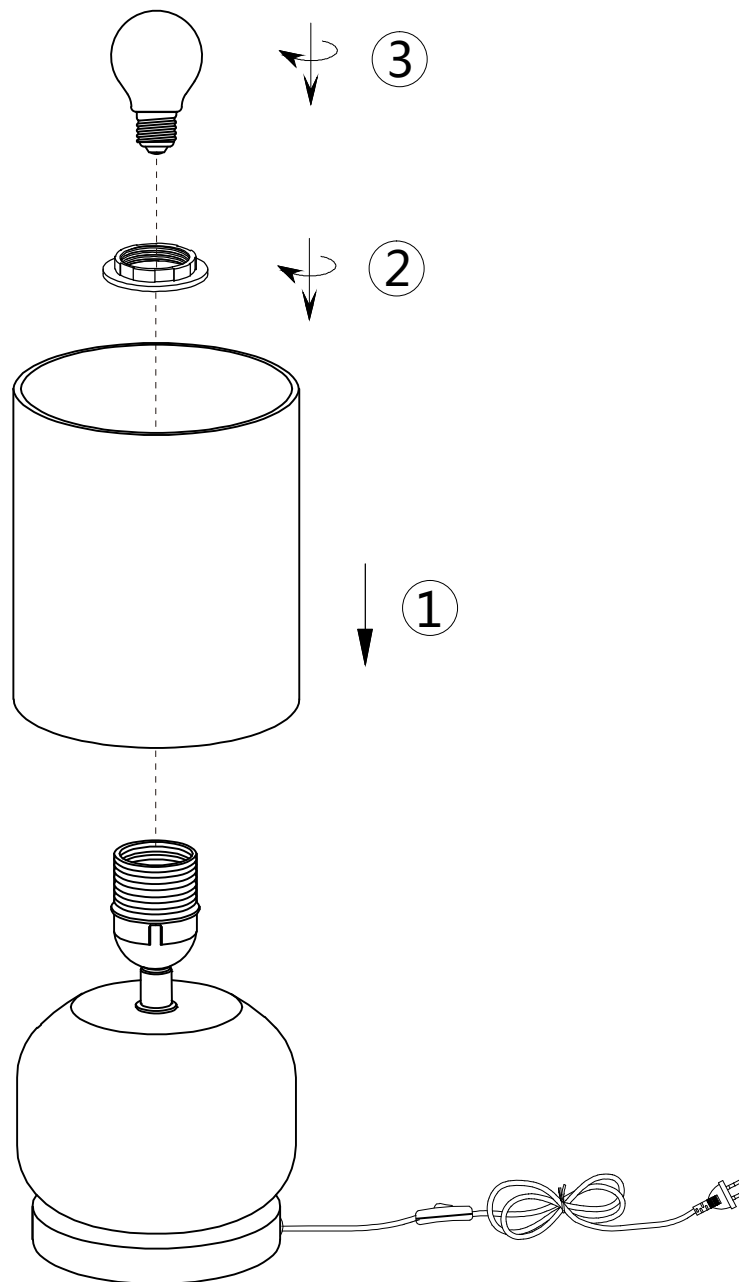

**(UK) ПОПЕРЕДЖЕННЯ!**

Перед розбиранням, будь ласка, уважно прочитайте інструкції з техніки безпеки!

**230V~50Hz**  
**1 x E27 max.40W**

**trio-lighting.com/**  
**517800113**