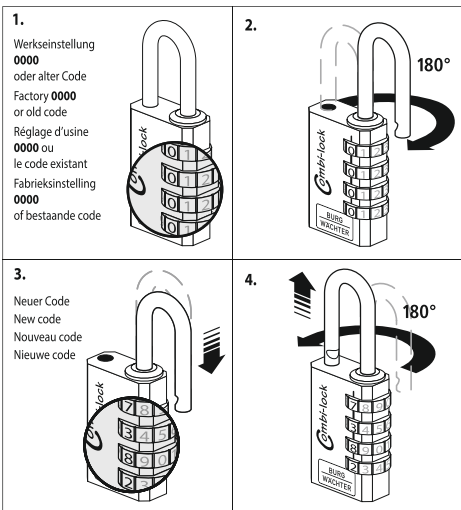

de Zahlen-Vorhängeschloss

en Combination padlock

BURG-WÄCHTER UK LTD, Eurocam Technology Park, Chase Way, Bradford, West Yorkshire, England BD5 8 HW

fr Cadenas à combinaison

BURG WÄCHTER FRANCE SASu, Route de Pantegnies, Ancien Site EDF, 59138 Pont Sur Sambre, France

nl Cijferhangslot

it Lucchetto a combinazione

cs Visací zámek na kód

sk Číselný visiací zámok

hu Átkódolható számszáras lakat

ro Lacat cu cifru

SC SECURO TECH SRL, Judetul Arad, com. Frumuseni Nr. 727, CP: 317122

dk Kode-hængelås

fi Yhdistelmäriippulukko

no Kodehengelås

sv Kombinationshänglås

pl Klódka cyfrowa

sl Številčna obešanka

es Candado de combinación

pt Cadeado de combinação

bg Цифров катинар

hr Brojčani lokot

ru переставляемый числовой

el Λοκέτο με συνδυασμό

et Koodiga tabalukk

lv Piekaramā atslēga ar kodu

tr Numaralı asma kilit

lt Kodinė pakabinama spyna

Made in PRC 150923

Umstellung auf Ihren persönlichen Code:

How to set your personal code:

Réglage à votre code personnel :

Uw persoonlijke code instellen:

mm:
Ø 6,5
A 32,5
B 18,5

Combi Lock 90 40 Chromo SB

4 003482 036518

BURG-WÄCHTER KG

Altenhofer Weg 15
58300 Wetter, Germany

www.burg.biz