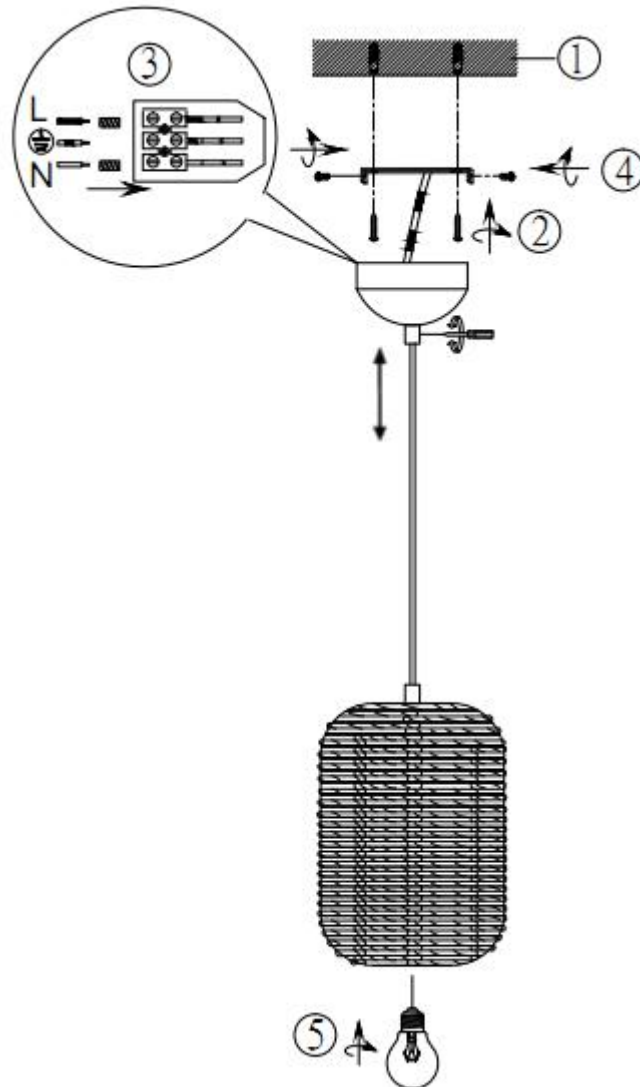

**trio-lighting.com /**  
**303000132**

**230V ~ 50Hz, 1x E27 / max. 40W**