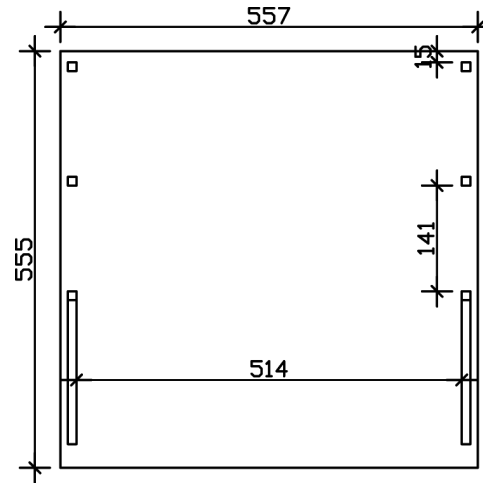

CARPORT FRIESLAND SET 8

Flachdach-Carport

CARPORT FRIESLAND SET 8
557 x 555 cm

Gestaltungsbeispiel

- Konstruktion aus imprägniertem Nadelholz
- Grün imprägniert
- Aluminium-Dachplatten
- Pfosten 11,5x11,5cm

Carport

FRIESLAND CARPORT SET 8, 557 X 555 CM

Datenblatt / Baubeschreibung

Material	Nadelholz
Farbe	Grün
Farbbehandlung	Imprägniert
Größe	557 x 555 cm
Aufstellbreite (Sockelmaß)	537 cm
Aufstelltiefe (Sockelmaß)	469 cm
Außenbreite inkl. Dachüberstand	557 cm
Außentiefe inkl. Dachüberstand	555 cm
Firsthöhe	254 cm
Traufenhöhe	243 cm
Gesamthöhe vorne	254 cm
Gesamthöhe hinten	243 cm
Dachform	Flachdach
Material Dacheindeckung	Aluminium-Dachplatten mit Trapezprofil
Farbe Dach	Aluminium
Dachstärke	0,5 mm

Dachfläche	30.91 m²
Dachblende	Profilholz-Blende mit Aluminium-Abschlusskante
Dachneigung	nach hinten
Gefälle	1.5 °
Dachüberstand vorne	210 cm
Dachüberstand hinten	15 cm
Dachüberstand links	10 cm
Dachüberstand rechts	10 cm
Grundfläche	30.91 m²
Umbauter Raum	76.82 m³
Durchfahrtsbreite	514 cm
Durchfahrtshöhe vorne	212 cm
Durchfahrtshöhe hinten	201 cm
Pfostenstärke	11,5 x 11,5 cm
Pfostenlänge	220 cm
Pfostenabstand Breite	514 cm
Pfostenabstand Tiefe	141 cm
Pfostenanzahl	6
Verankerung	H-Pfostenanker zum Einbetonieren
Schneelast (sk)	1.25 kN/m²
Windstaudruck q	0.95 kN/m²
Montageart	Freistehend
Anzahl Packstücke	1
Verpackungsmaß	Breite: 550 cm, Höhe: 40 cm, Tiefe: 120 cm, 390 kg
Verpackungsgewicht gesamt	390 kg
nicht im Lieferumfang enthalten	Beton
Garantie	5 Jahre gemäß unseren Garantiebedingungen
Lieferhinweis	Für die Anlieferung muss die Zufahrt für 40 t-LKW möglich sein! Die Anlieferung erfolgt frei Bordsteinkante (Festland Deutschland).
Artikelnummer	314348-99-50
EAN-Nummer	4018211314348

CARPORT FRIESLAND SET 8

557 x 555 cm

Grundriss

Schnitt

CARPORT FRIESLAND SET 8

557 x 555 cm
Schnitte und Ansichten Maßstab 1:100

Ansicht Vorne