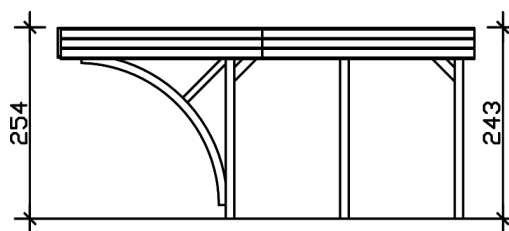

CARPORT FRIESLAND SET 8

Flachdach-Carport

CARPORT FRIESLAND SET 8
557 x 555 cm

Gestaltungsbeispiel

- Konstruktion aus imprägniertem Nadelholz
- Grün imprägniert
- Aluminium-Dachplatten
- Pfosten 11,5x11,5cm

Carport

FRIESLAND CARPORT SET 8, 557 X 555 CM

Datenblatt / Baubeschreibung

Material	Nadelholz
Farbe	Grün
Farbbehandlung	Imprägniert
Größe	557 x 555 cm
Aufstellbreite (Sockelmaß)	537 cm
Aufstelltiefe (Sockelmaß)	469 cm
Außenbreite inkl. Dachüberstand	557 cm
Außentiefe inkl. Dachüberstand	555 cm
Firsthöhe	254 cm
Traufenhöhe	243 cm
Gesamthöhe vorne	254 cm
Gesamthöhe hinten	243 cm
Dachform	Flachdach
Material Dacheindeckung	Aluminium-Dachplatten mit Trapezprofil
Farbe Dach	Aluminium
Dachstärke	0,5 mm

Dachfläche	30.91 m²
Dachblende	Profilholz-Blende mit Aluminium-Abschlusskante
Dachneigung	nach hinten
Gefälle	1.5 °
Dachüberstand vorne	210 cm
Dachüberstand hinten	15 cm
Dachüberstand links	10 cm
Dachüberstand rechts	10 cm
Grundfläche	30.91 m²
Umbauter Raum	76.82 m³
Durchfahrtsbreite	514 cm
Durchfahrtshöhe vorne	212 cm
Durchfahrtshöhe hinten	201 cm
Pfostenstärke	11,5 x 11,5 cm
Pfostenlänge	220 cm
Pfostenabstand Breite	514 cm
Pfostenabstand Tiefe	141 cm
Pfostenanzahl	6
Verankerung	H-Pfostenanker zum Einbetonieren
Schneelast (sk)	1.25 kN/m²
Windstaudruck q	0.95 kN/m²
Montageart	Freistehend
Anzahl Packstücke	1
Verpackungsmaß	Breite: 550 cm, Höhe: 40 cm, Tiefe: 120 cm, 390 kg
Verpackungsgewicht gesamt	390 kg
nicht im Lieferumfang enthalten	Beton
Garantie	5 Jahre gemäß unseren Garantiebedingungen
Lieferhinweis	Für die Anlieferung muss die Zufahrt für 40 t-LKW möglich sein! Die Anlieferung erfolgt frei Bordsteinkante (Festland Deutschland).
Artikelnummer	314348-99-50
EAN-Nummer	4018211314348

CARPORT FRIESLAND SET 8

557 x 555 cm

Grundriss

Schnitt

CARPORT FRIESLAND SET 8

557 x 555 cm
Schnitte und Ansichten Maßstab 1:100

Ansicht Vorne