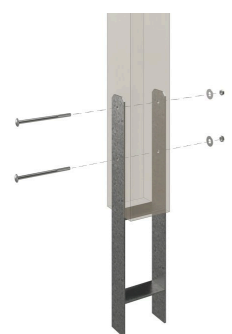

CARPORT FRIESLAND SET 8

Flachdach-Carport

CARPORT FRIESLAND SET 8
557 x 555 cm

Gestaltungsbeispiel

- Konstruktion aus imprägniertem Nadelholz
- Grün imprägniert
- Aluminium-Dachplatten
- Pfosten 11,5x11,5cm

Carport

FRIESLAND CARPORT SET 8, 557 X 555 CM

Datenblatt / Baubeschreibung

Material	Nadelholz
Farbe	Grün
Farbbehandlung	Imprägniert
Größe	557 x 555 cm
Aufstellbreite (Sockelmaß)	537 cm
Aufstelltiefe (Sockelmaß)	469 cm
Außenbreite inkl. Dachüberstand	557 cm
Außentiefe inkl. Dachüberstand	555 cm
Firsthöhe	254 cm
Traufenhöhe	243 cm
Gesamthöhe vorne	254 cm
Gesamthöhe hinten	243 cm
Dachform	Flachdach
Material Dacheindeckung	Aluminium-Dachplatten mit Trapezprofil
Farbe Dach	Aluminium
Dachstärke	0,5 mm

Dachfläche	30.91 m²
Dachblende	Profilholz-Blende mit Aluminium-Abschlusskante
Dachneigung	nach hinten
Gefälle	1.5 °
Dachüberstand vorne	210 cm
Dachüberstand hinten	15 cm
Dachüberstand links	10 cm
Dachüberstand rechts	10 cm
Grundfläche	30.91 m²
Umbauter Raum	76.82 m³
Durchfahrtsbreite	514 cm
Durchfahrtshöhe vorne	212 cm
Durchfahrtshöhe hinten	201 cm
Pfostenstärke	11,5 x 11,5 cm
Pfostenlänge	220 cm
Pfostenabstand Breite	514 cm
Pfostenabstand Tiefe	141 cm
Pfostenanzahl	6
Verankerung	H-Pfostenanker zum Einbetonieren
Schneelast (sk)	1.25 kN/m²
Windstaudruck q	0.95 kN/m²
Montageart	Freistehend
Anzahl Packstücke	1
Verpackungsmaß	Breite: 550 cm, Höhe: 40 cm, Tiefe: 120 cm, 390 kg
Verpackungsgewicht gesamt	390 kg
nicht im Lieferumfang enthalten	Beton
Garantie	5 Jahre gemäß unseren Garantiebedingungen
Lieferhinweis	Für die Anlieferung muss die Zufahrt für 40 t-LKW möglich sein! Die Anlieferung erfolgt frei Bordsteinkante (Festland Deutschland).
Artikelnummer	314348-99-50
EAN-Nummer	4018211314348