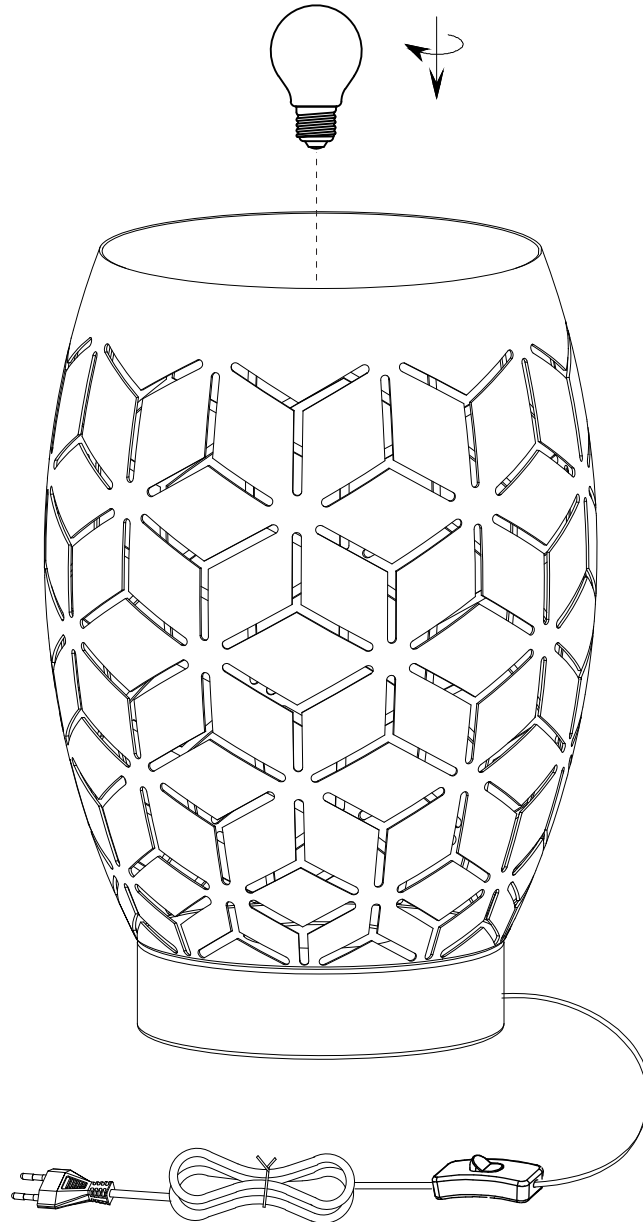

(SR) UPOZORENJE!

Prije početka montaže, pažljivo pročitajte sigurnosne upute!

(UK) ПОПЕРЕДЖЕННЯ!

Перед розбиранням, будь ласка, уважно прочитайте інструкції з техніки безпеки!

230V~50Hz
1 x E27 max.10W

reality-leuchten.de/
R51571080