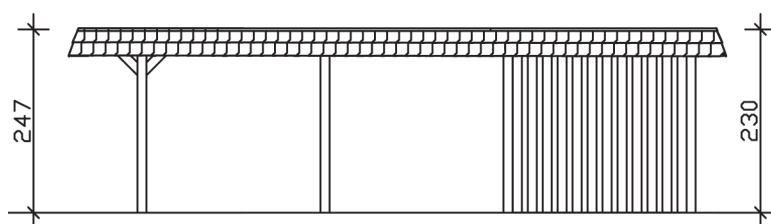

▶ Flachdach-Carport

409 X 870 cm

Carport Wendland schwarze Blende

- ▶ Massive Konstruktion aus hochwertigem Leimholz (BSH-Fichte)
- ▶ Farblich behandelt in schiefergrau
- ▶ Dachschalung mit EPDM-Folie
- ▶ Pfosten 12 x 12 cm

► Datenblatt / Baubeschreibung		Carport Wendland schwarze Blende
Material	Leimholz, Fichte	
Farbbehandlung	Lasiert in Schiefergrau	
Pfostenstärke	12 x 12 cm	
Breite	409 cm	
Tiefe	870 cm	
Grundfläche	35,58 m ²	
Umbauter Raum	84,87 m ³	
Breite Sockelmaß	365 cm	
Tiefe Sockelmaß	738 cm	
Durchfahrtshöhe vorne	210 cm	
Durchfahrtshöhe hinten	193 cm	
Durchfahrtsbreite	341 cm	
Firsthöhe	247 cm	
Traufenhöhe	230 cm	
Schneelast	1,25 kN/m ²	
Dachform	Flachdach	
Dachfläche	30,75 m ²	
Dachneigung	1,2 °	

Dachstärke	20 mm
Wasserablauf	nach hinten
Pfostenabstand Tiefe	230 cm
Pfostenanzahl	11
Oberfläche Holz	247,16 m ²
Im Lieferumfang enthalten	H-Pfostenanker zum Einbetonieren, Montagematerial, Aufbauanleitung
Anzahl Packstücke	3
Gesamt-Gewicht	1610 kg
Verpackung	Paket 1: B 120 cm x L 380 cm x H 85 cm Gewicht 971 kg Paket 2: B 120 cm x L 260 cm x H 70 cm Gewicht 548 kg Paket 3: B 60 cm x L 60 cm x H 50 cm Gewicht 91 kg
Artikelnummer	244409-13-35
EAN-Nummer	4018211031726
Lieferhinweis	Für die Anlieferung muss die Zufahrt für 40 t-LKW möglich sein! Die Anlieferung erfolgt frei Bordsteinkante (Festland Deutschland).
Garantie	5 Jahre gemäß unseren Garantiebedingungen

Carport Wendland schwarze Blende

Ansicht vorne

Ansicht Seite

Grundriss

Carport Wendland schwarze Blende

Schnitte und Ansichten Maßstab 1:100