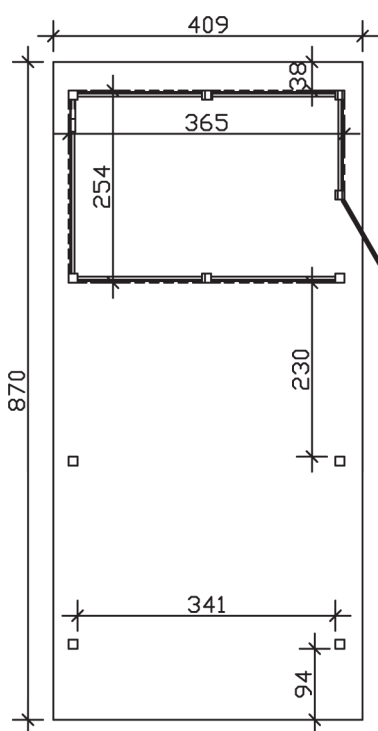

▶ Flachdach-Carport

409 X 870 cm

Carport Wendland schwarze Blende

- ▶ Massive Konstruktion aus hochwertigem Leimholz (BSH-Fichte)
- ▶ Farblich behandelt in schiefergrau
- ▶ Dachschalung mit EPDM-Folie
- ▶ Pfosten 12 x 12 cm

► Datenblatt / Baubeschreibung		Carport Wendland schwarze Blende
Material	Leimholz, Fichte	
Farbbehandlung	Lasiert in Schiefergrau	
Pfostenstärke	12 x 12 cm	
Breite	409 cm	
Tiefe	870 cm	
Grundfläche	35,58 m ²	
Umbauter Raum	84,87 m ³	
Breite Sockelmaß	365 cm	
Tiefe Sockelmaß	738 cm	
Durchfahrtshöhe vorne	210 cm	
Durchfahrtshöhe hinten	193 cm	
Durchfahrtsbreite	341 cm	
Firsthöhe	247 cm	
Traufenhöhe	230 cm	
Schneelast	1,25 kN/m ²	
Dachform	Flachdach	
Dachfläche	30,75 m ²	
Dachneigung	1,2 °	

Dachstärke	20 mm
Wasserablauf	nach hinten
Pfostenabstand Tiefe	230 cm
Pfostenanzahl	11
Oberfläche Holz	247,16 m ²
Im Lieferumfang enthalten	H-Pfostenanker zum Einbetonieren, Montagematerial, Aufbauanleitung
Anzahl Packstücke	3
Gesamt-Gewicht	1610 kg
Verpackung	Paket 1: B 120 cm x L 380 cm x H 85 cm Gewicht 971 kg Paket 2: B 120 cm x L 260 cm x H 70 cm Gewicht 548 kg Paket 3: B 60 cm x L 60 cm x H 50 cm Gewicht 91 kg
Artikelnummer	244409-13-35
EAN-Nummer	4018211031726
Lieferhinweis	Für die Anlieferung muss die Zufahrt für 40 t-LKW möglich sein! Die Anlieferung erfolgt frei Bordsteinkante (Festland Deutschland).
Garantie	5 Jahre gemäß unseren Garantiebedingungen

Carport Wendland schwarze Blende

Ansicht vorne

Ansicht Seite

Grundriss

Carport Wendland schwarze Blende

Schnitte und Ansichten Maßstab 1:100