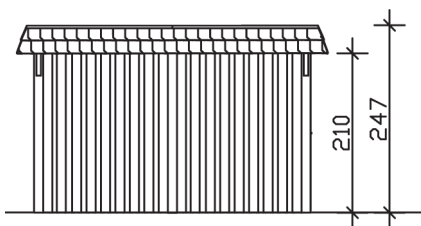

▶ Flachdach-Carport

409 X 870 cm

Carport Wendland schwarze Blende

- ▶ Massive Konstruktion aus hochwertigem Leimholz (BSH-Fichte)
- ▶ Farblich behandelt in schiefergrau
- ▶ Dachschalung mit EPDM-Folie
- ▶ Pfosten 12 x 12 cm

► Datenblatt / Baubeschreibung		Carport Wendland schwarze Blende
Material	Leimholz, Fichte	
Farbbehandlung	Lasiert in Schiefergrau	
Pfostenstärke	12 x 12 cm	
Breite	409 cm	
Tiefe	870 cm	
Grundfläche	35,58 m ²	
Umbauter Raum	84,87 m ³	
Breite Sockelmaß	365 cm	
Tiefe Sockelmaß	738 cm	
Durchfahrtshöhe vorne	210 cm	
Durchfahrtshöhe hinten	193 cm	
Durchfahrtsbreite	341 cm	
Firsthöhe	247 cm	
Traufenhöhe	230 cm	
Schneelast	1,25 kN/m ²	
Dachform	Flachdach	
Dachfläche	30,75 m ²	
Dachneigung	1,2 °	

Dachstärke	20 mm
Wasserablauf	nach hinten
Pfostenabstand Tiefe	230 cm
Pfostenanzahl	11
Oberfläche Holz	247,16 m ²
Im Lieferumfang enthalten	H-Pfostenanker zum Einbetonieren, Montagematerial, Aufbauanleitung
Anzahl Packstücke	3
Gesamt-Gewicht	1610 kg
Verpackung	Paket 1: B 120 cm x L 380 cm x H 85 cm Gewicht 971 kg Paket 2: B 120 cm x L 260 cm x H 70 cm Gewicht 548 kg Paket 3: B 60 cm x L 60 cm x H 50 cm Gewicht 91 kg
Artikelnummer	244409-13-35
EAN-Nummer	4018211031726
Lieferhinweis	Für die Anlieferung muss die Zufahrt für 40 t-LKW möglich sein! Die Anlieferung erfolgt frei Bordsteinkante (Festland Deutschland).
Garantie	5 Jahre gemäß unseren Garantiebedingungen

Carport Wendland schwarze Blende

Ansicht vorne

Ansicht Seite

Grundriss

Carport Wendland schwarze Blende

Schnitte und Ansichten Maßstab 1:100