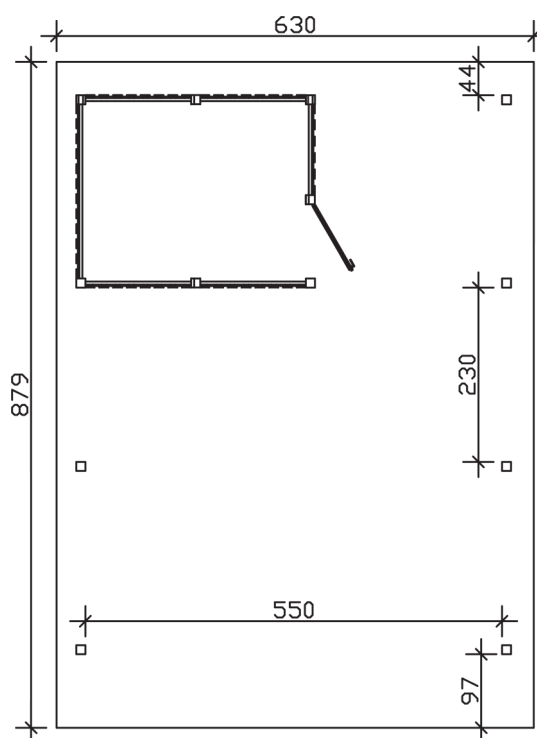

▶ Flachdach-Carport

630 X 879 cm

Carport Wendland schwarze Blende

- ▶ Massive Konstruktion aus hochwertigem Leimholz (BSH-Fichte)
- ▶ Farblich behandelt in nussbaum
- ▶ Aluminium-Dachplatten
- ▶ Pfosten 12 x 12 cm

► Datenblatt / Baubeschreibung		Carport Wendland schwarze Blende
Material		Leimholz, Fichte
Farbbehandlung		Lasiert in Nussbaum
Pfostenstärke		12 x 12 cm
Breite		630 cm
Tiefe		879 cm
Grundfläche		55,38 m ²
Umbauter Raum		135,40 m ³
Breite Sockelmaß		574 cm
Tiefe Sockelmaß		738 cm
Durchfahrtshöhe vorne		216 cm
Durchfahrtshöhe hinten		199 cm
Durchfahrtsbreite		550 cm
Firsthöhe		253 cm
Traufenhöhe		236 cm
Schneelast		1,25 kN/m ²
Dachform		Flachdach
Dachfläche		49,64 m ²
Dachneigung		1,2 °

Dachstärke	0,5 mm
Wasserablauf	nach hinten
Pfostenabstand Tiefe	230 cm
Pfostenanzahl	13
Oberfläche Holz	177,85 m ²
Im Lieferumfang enthalten	H-Pfostenanker zum Einbetonieren, Montagematerial, Aufbauanleitung
Anzahl Packstücke	2
Gesamt-Gewicht	1763 kg
Verpackung	Paket 1: B 120 cm x L 610 cm x H 70 cm Gewicht 1048 kg Paket 2: B 120 cm x L 260 cm x H 75 cm Gewicht 715 kg
Artikelnummer	244652-03-51
EAN-Nummer	4018211024674
Lieferhinweis	Für die Anlieferung muss die Zufahrt für 40 t-LKW möglich sein! Die Anlieferung erfolgt frei Bordsteinkante (Festland Deutschland).
Garantie	5 Jahre gemäß unseren Garantiebedingungen

Carport Wendland schwarze Blende

Ansicht vorne

Ansicht Seite

Grundriss

Carport Wendland schwarze Blende

Schnitte und Ansichten Maßstab 1:100