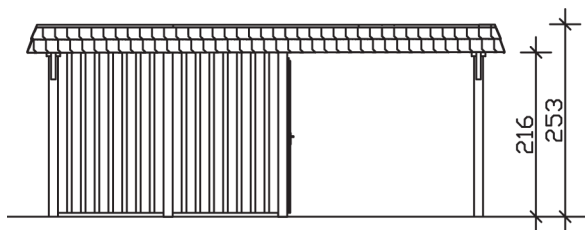

▶ Flachdach-Carport

630 X 879 cm

Carport Wendland schwarze Blende

- ▶ Massive Konstruktion aus hochwertigem Leimholz (BSH-Fichte)
- ▶ Farblich behandelt in nussbaum
- ▶ Aluminium-Dachplatten
- ▶ Pfosten 12 x 12 cm

► Datenblatt / Baubeschreibung		Carport Wendland schwarze Blende
Material		Leimholz, Fichte
Farbbehandlung		Lasiert in Nussbaum
Pfostenstärke		12 x 12 cm
Breite		630 cm
Tiefe		879 cm
Grundfläche		55,38 m ²
Umbauter Raum		135,40 m ³
Breite Sockelmaß		574 cm
Tiefe Sockelmaß		738 cm
Durchfahrtshöhe vorne		216 cm
Durchfahrtshöhe hinten		199 cm
Durchfahrtsbreite		550 cm
Firsthöhe		253 cm
Traufenhöhe		236 cm
Schneelast		1,25 kN/m ²
Dachform		Flachdach
Dachfläche		49,64 m ²
Dachneigung		1,2 °

Dachstärke	0,5 mm
Wasserablauf	nach hinten
Pfostenabstand Tiefe	230 cm
Pfostenanzahl	13
Oberfläche Holz	177,85 m ²
Im Lieferumfang enthalten	H-Pfostenanker zum Einbetonieren, Montagematerial, Aufbauanleitung
Anzahl Packstücke	2
Gesamt-Gewicht	1763 kg
Verpackung	Paket 1: B 120 cm x L 610 cm x H 70 cm Gewicht 1048 kg Paket 2: B 120 cm x L 260 cm x H 75 cm Gewicht 715 kg
Artikelnummer	244652-03-51
EAN-Nummer	4018211024674
Lieferhinweis	Für die Anlieferung muss die Zufahrt für 40 t-LKW möglich sein! Die Anlieferung erfolgt frei Bordsteinkante (Festland Deutschland).
Garantie	5 Jahre gemäß unseren Garantiebedingungen

Carport Wendland schwarze Blende

Ansicht vorne

Ansicht Seite

Grundriss

Carport Wendland schwarze Blende

Schnitte und Ansichten Maßstab 1:100