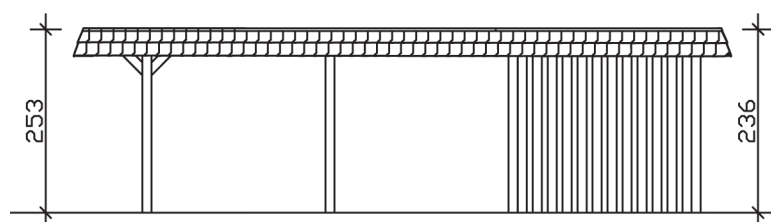

▶ Flachdach-Carport

630 X 879 cm

Carport Wendland schwarze Blende

- ▶ Massive Konstruktion aus hochwertigem Leimholz (BSH-Fichte)
- ▶ Farblich behandelt in nussbaum
- ▶ Aluminium-Dachplatten
- ▶ Pfosten 12 x 12 cm

► Datenblatt / Baubeschreibung		Carport Wendland schwarze Blende
Material		Leimholz, Fichte
Farbbehandlung		Lasiert in Nussbaum
Pfostenstärke		12 x 12 cm
Breite		630 cm
Tiefe		879 cm
Grundfläche		55,38 m ²
Umbauter Raum		135,40 m ³
Breite Sockelmaß		574 cm
Tiefe Sockelmaß		738 cm
Durchfahrtshöhe vorne		216 cm
Durchfahrtshöhe hinten		199 cm
Durchfahrtsbreite		550 cm
Firsthöhe		253 cm
Traufenhöhe		236 cm
Schneelast		1,25 kN/m ²
Dachform		Flachdach
Dachfläche		49,64 m ²
Dachneigung		1,2 °

Dachstärke	0,5 mm
Wasserablauf	nach hinten
Pfostenabstand Tiefe	230 cm
Pfostenanzahl	13
Oberfläche Holz	177,85 m ²
Im Lieferumfang enthalten	H-Pfostenanker zum Einbetonieren, Montagematerial, Aufbauanleitung
Anzahl Packstücke	2
Gesamt-Gewicht	1763 kg
Verpackung	Paket 1: B 120 cm x L 610 cm x H 70 cm Gewicht 1048 kg Paket 2: B 120 cm x L 260 cm x H 75 cm Gewicht 715 kg
Artikelnummer	244652-03-51
EAN-Nummer	4018211024674
Lieferhinweis	Für die Anlieferung muss die Zufahrt für 40 t-LKW möglich sein! Die Anlieferung erfolgt frei Bordsteinkante (Festland Deutschland).
Garantie	5 Jahre gemäß unseren Garantiebedingungen

Carport Wendland schwarze Blende

Ansicht vorne

Ansicht Seite

Grundriss

Carport Wendland schwarze Blende

Schnitte und Ansichten Maßstab 1:100