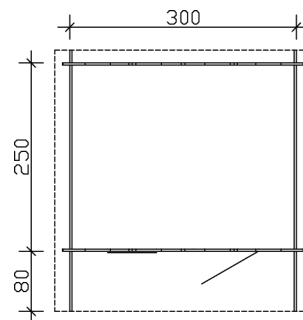

# GARTENHAUS COMO 2, 28MM

Hochwertiges nordisches Fichtenholz

GARTENHAUS COMO 2, 28MM  
300 x 250 cm

Gestaltungsbeispiel

- 28 mm Wandstärke
- Profilierte Eckverbindungen
- 19 mm Fußboden
- Dach 19 mm Profilschalung

### Datenblatt / Baubeschreibung

|                                 |                              |
|---------------------------------|------------------------------|
| Material                        | Nordische Fichte             |
| Farbe                           | Natur                        |
| Farbbehandlung                  | Unbehandelt                  |
| Größe                           | 300 x 250 cm                 |
| Aufstellbreite (Sockelmaß)      | 300 cm                       |
| Aufstelltiefe (Sockelmaß)       | 250 cm                       |
| Außenbreite inkl. Dachüberstand | 340 cm                       |
| Außentiefe inkl. Dachüberstand  | 350 cm                       |
| Firsthöhe                       | 256 cm                       |
| Seitenwandhöhe                  | 195 cm                       |
| Wandart                         | Blockbohlen                  |
| Wandstärke                      | 28 mm                        |
| Eckverbindung                   | Classic, symmetrisch gefräst |
| Windverband                     | Zuganker mit Gewindestange   |
| Anzahl Räume                    | 1                            |
| Dachform                        | Satteldach                   |

## GARTENHAUS COMO 2, 28MM

300 x 250 cm

Grundriss

Schnitt

**GARTENHAUS COMO 2, 28MM**  
300 x 250 cm  
Schnitte und Ansichten Maßstab 1:100

Ansicht Vorne

Ansicht Links

**GARTENHAUS COMO 2, 28MM**  
300 x 250 cm  
Schnitte und Ansichten Maßstab 1:100

Ansicht Rechts

Ansicht Hinten

**GARTENHAUS COMO 2, 28MM**  
300 x 250 cm  
Schnitte und Ansichten Maßstab 1:100