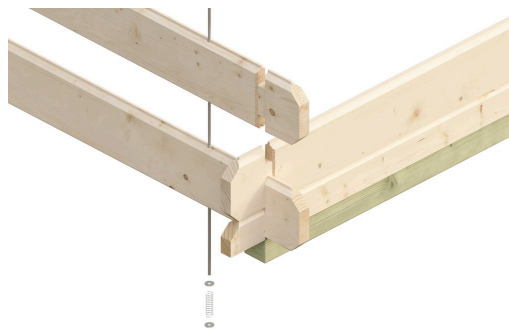

# GARTENHAUS COMO 2, 28MM

Hochwertiges nordisches Fichtenholz

GARTENHAUS COMO 2, 28MM  
300 x 250 cm

Gestaltungsbeispiel

- 28 mm Wandstärke
- Profilierte Eckverbindungen
- 19 mm Fußboden
- Dach 19 mm Profilschalung

### Datenblatt / Baubeschreibung

|                                 |                              |
|---------------------------------|------------------------------|
| Material                        | Nordische Fichte             |
| Farbe                           | Natur                        |
| Farbbehandlung                  | Unbehandelt                  |
| Größe                           | 300 x 250 cm                 |
| Aufstellbreite (Sockelmaß)      | 300 cm                       |
| Aufstelltiefe (Sockelmaß)       | 250 cm                       |
| Außenbreite inkl. Dachüberstand | 340 cm                       |
| Außentiefe inkl. Dachüberstand  | 350 cm                       |
| Firsthöhe                       | 256 cm                       |
| Seitenwandhöhe                  | 195 cm                       |
| Wandart                         | Blockbohlen                  |
| Wandstärke                      | 28 mm                        |
| Eckverbindung                   | Classic, symmetrisch gefräst |
| Windverband                     | Zuganker mit Gewindestange   |
| Anzahl Räume                    | 1                            |
| Dachform                        | Satteldach                   |