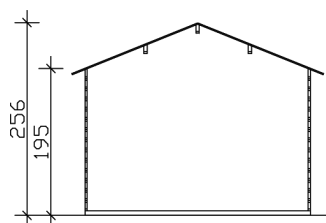

# GARTENHAUS COMO 2, 28MM

Hochwertiges nordisches Fichtenholz

GARTENHAUS COMO 2, 28MM  
300 x 250 cm

Gestaltungsbeispiel

- 28 mm Wandstärke
- Profilierte Eckverbindungen
- 19 mm Fußboden
- Dach 19 mm Profilschalung

## GARTENHAUS COMO 2, 28MM

300 x 250 cm

Grundriss

Schnitt

**GARTENHAUS COMO 2, 28MM**  
300 x 250 cm  
Schnitte und Ansichten Maßstab 1:100

Ansicht Vorne

Ansicht Links

**GARTENHAUS COMO 2, 28MM**  
300 x 250 cm  
Schnitte und Ansichten Maßstab 1:100

Ansicht Rechts

Ansicht Hinten

**GARTENHAUS COMO 2, 28MM**  
300 x 250 cm  
Schnitte und Ansichten Maßstab 1:100