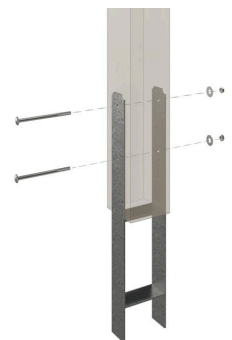

# CARPORT WENDLAND ROTE BLENDE

Flachdach-Carport

CARPORT WENDLAND ROTE BLENDE  
630 x 879 cm

Gestaltungsbeispiel

- Massive Konstruktion aus hochwertigem Leimholz (BSH-Fichte)
- Farblich behandelt in eiche hell
- Aluminium-Dachplatten
- Pfosten 12x12cm

## CARPORT WENDLAND MIT ABSTELLRAUM 630 X 879 CM MIT ALUMINIUMDACH, ROTE BLENDE, EICHE HELL

### Datenblatt / Baubeschreibung

Material	Leimholz, Fichte
Farbe	Eiche hell
Farbbehandlung	Lasiert
Größe	630 x 879 cm
Aufstellbreite (Sockelmaß)	574 cm
Aufstelltiefe (Sockelmaß)	738 cm
Außenbreite inkl. Dachüberstand	630 cm
Außentiefe inkl. Dachüberstand	879 cm
Firsthöhe	253 cm
Traufenhöhe	236 cm
Gesamthöhe vorne	253 cm
Gesamthöhe hinten	236 cm
Dachform	Flachdach
Material Dacheindeckung	Aluminium-Dachplatten mit Trapezprofil
Farbe Dach	Anthrazit
Dachstärke	0,5 mm

## CARPORT WENDLAND ROTE BLENDE

630 x 879 cm

Grundriss

Schnitt