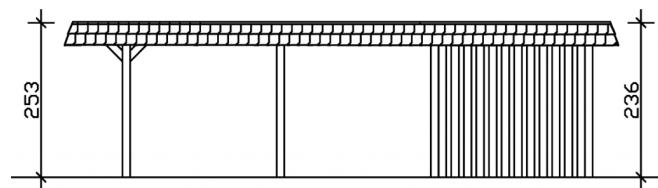

## CARPORT WENDLAND MIT ABSTELLRAUM 630 X 879 CM MIT ALUMINIUMDACH, ROTE BLENDE, EICHE HELL

### Datenblatt / Baubeschreibung

Material	Leimholz, Fichte
Farbe	Eiche hell
Farbbehandlung	Lasiert
Größe	630 x 879 cm
Aufstellbreite (Sockelmaß)	574 cm
Aufstelltiefe (Sockelmaß)	738 cm
Außenbreite inkl. Dachüberstand	630 cm
Außentiefe inkl. Dachüberstand	879 cm
Firsthöhe	253 cm
Traufenhöhe	236 cm
Gesamthöhe vorne	253 cm
Gesamthöhe hinten	236 cm
Dachform	Flachdach
Material Dacheindeckung	Aluminium-Dachplatten mit Trapezprofil
Farbe Dach	Anthrazit
Dachstärke	0,5 mm

## CARPORT WENDLAND ROTE BLENDE

630 x 879 cm

Grundriss

Schnitt

## CARPORT WENDLAND ROTE BLENDE

630 x 879 cm  
Schnitte und Ansichten Maßstab 1:100

Ansicht Vorne