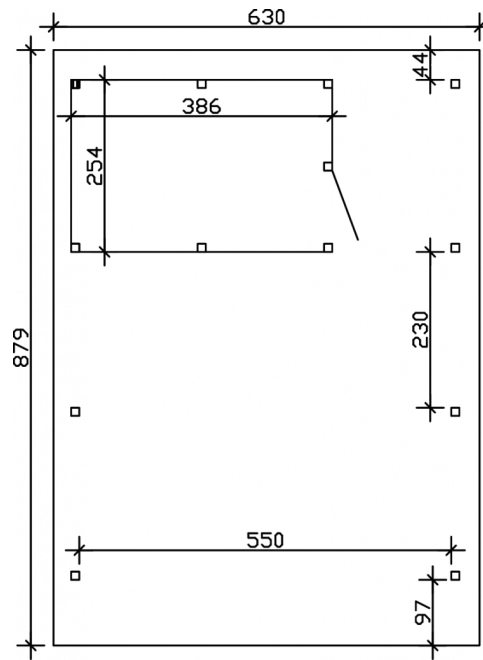

## CARPORT WENDLAND MIT ABSTELLRAUM 630 X 879 CM MIT ALUMINIUMDACH, ROTE BLENDE, EICHE HELL

### Datenblatt / Baubeschreibung

Material	Leimholz, Fichte
Farbe	Eiche hell
Farbbehandlung	Lasiert
Größe	630 x 879 cm
Aufstellbreite (Sockelmaß)	574 cm
Aufstelltiefe (Sockelmaß)	738 cm
Außenbreite inkl. Dachüberstand	630 cm
Außentiefe inkl. Dachüberstand	879 cm
Firsthöhe	253 cm
Traufenhöhe	236 cm
Gesamthöhe vorne	253 cm
Gesamthöhe hinten	236 cm
Dachform	Flachdach
Material Dacheindeckung	Aluminium-Dachplatten mit Trapezprofil
Farbe Dach	Anthrazit
Dachstärke	0,5 mm

## CARPORT WENDLAND ROTE BLENDE

630 x 879 cm

Grundriss

Schnitt

## CARPORT WENDLAND ROTE BLENDE

630 x 879 cm  
Schnitte und Ansichten Maßstab 1:100

Ansicht Vorne