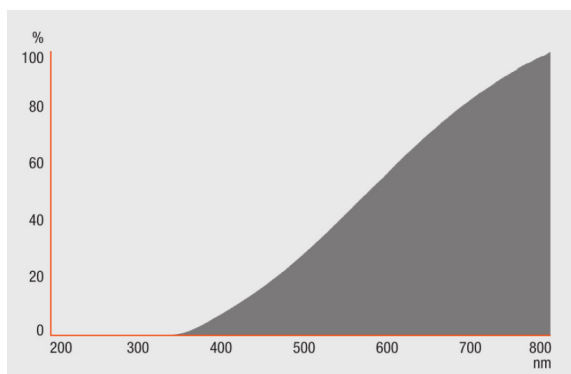

Lebensdauer

Nennlebensdauer	2000 h
Bemessungslampenlebensdauer	2000 h
Anzahl der Schaltzyklen	50000

Zusätzliche Produktdaten

Sockel (Normbezeichnung)	GY6.35
Quecksilbergehalt	0,0 mg
Quecksilberfrei	Ja

Einsatzmöglichkeiten

Brennstellung	Beliebig
Dimmbar	Ja

Zertifikate & Standards

Energieverbrauch	38 kWh/1000h
Energieeffizienzklasse	C

Klassifikationen

ILCOS	HSGST/UB-35-12-GY6.35-12/30

Lichtverteilung

Strahlungsverteilung