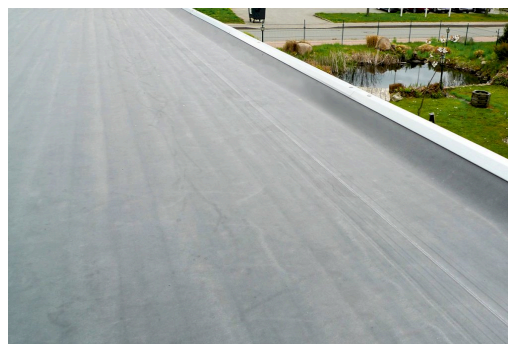

CARPORT WENDLAND SCHWARZE BLENDE

Flachdach-Carport

CARPORT WENDLAND SCHWARZE
BLENDE
630 x 879 cm

Gestaltungsbeispiel

- Massive Konstruktion aus hochwertigem Leimholz (BSH-Fichte)
- Farblich behandelt in schiefergrau
- Dachschalung mit EPDM-Folie
- Pfosten 12x12cm

Carport

CARPORT WENDLAND 630 X 879 CM MIT EPDM-DACH, SCHWARZE BLENDE, SCHIEFERGRAU

Datenblatt / Baubeschreibung

Material	Leimholz, Fichte
Farbe	Schiefergrau
Farbbehandlung	Lasiert
Größe	630 x 879 cm
Aufstellbreite (Sockelmaß)	574 cm
Aufstelltiefe (Sockelmaß)	738 cm
Außenbreite inkl. Dachüberstand	630 cm
Außentiefe inkl. Dachüberstand	879 cm
Firsthöhe	253 cm
Traufenhöhe	236 cm
Gesamthöhe vorne	253 cm
Gesamthöhe hinten	236 cm
Dachform	Flachdach
Material Dacheindeckung	Dachschalung mit EPDM-Folie
Farbe Dach	Schwarz
Dachstärke	20 mm

CARPORT WENDLAND SCHWARZE BLENDE

630 x 879 cm

Grundriss

Schnitt

CARPORT WENDLAND SCHWARZE BLENDE

630 x 879 cm
Schnitte und Ansichten Maßstab 1:100

Ansicht Vorne