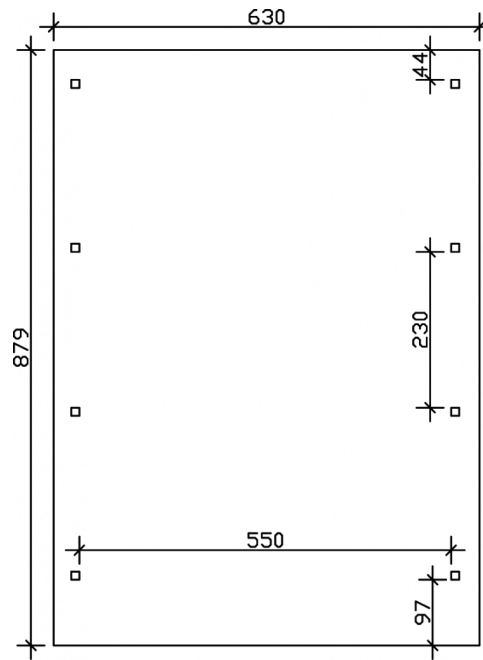

CARPORT WENDLAND SCHWARZE BLENDE

Flachdach-Carport

CARPORT WENDLAND SCHWARZE
BLENDE
630 x 879 cm

Gestaltungsbeispiel

- Massive Konstruktion aus hochwertigem Leimholz (BSH-Fichte)
- Farblich behandelt in schiefergrau
- Dachschalung mit EPDM-Folie
- Pfosten 12x12cm

Carport

CARPORT WENDLAND 630 X 879 CM MIT EPDM-DACH, SCHWARZE BLENDE, SCHIEFERGRAU

Datenblatt / Baubeschreibung

Material	Leimholz, Fichte
Farbe	Schiefergrau
Farbbehandlung	Lasiert
Größe	630 x 879 cm
Aufstellbreite (Sockelmaß)	574 cm
Aufstelltiefe (Sockelmaß)	738 cm
Außenbreite inkl. Dachüberstand	630 cm
Außentiefe inkl. Dachüberstand	879 cm
Firsthöhe	253 cm
Traufenhöhe	236 cm
Gesamthöhe vorne	253 cm
Gesamthöhe hinten	236 cm
Dachform	Flachdach
Material Dacheindeckung	Dachschalung mit EPDM-Folie
Farbe Dach	Schwarz
Dachstärke	20 mm

CARPORT WENDLAND SCHWARZE BLENDE

630 x 879 cm

Grundriss

Schnitt

CARPORT WENDLAND SCHWARZE BLENDE

630 x 879 cm
Schnitte und Ansichten Maßstab 1:100

Ansicht Vorne