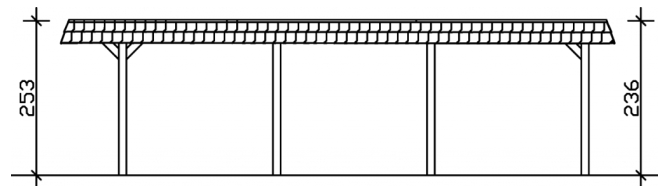

Carport

CARPORT WENDLAND 630 X 879 CM MIT EPDM-DACH, SCHWARZE BLENDE, SCHIEFERGRAU

Datenblatt / Baubeschreibung

Material	Leimholz, Fichte
Farbe	Schiefergrau
Farbbehandlung	Lasiert
Größe	630 x 879 cm
Aufstellbreite (Sockelmaß)	574 cm
Aufstelltiefe (Sockelmaß)	738 cm
Außenbreite inkl. Dachüberstand	630 cm
Außentiefe inkl. Dachüberstand	879 cm
Firsthöhe	253 cm
Traufenhöhe	236 cm
Gesamthöhe vorne	253 cm
Gesamthöhe hinten	236 cm
Dachform	Flachdach
Material Dacheindeckung	Dachschalung mit EPDM-Folie
Farbe Dach	Schwarz
Dachstärke	20 mm

Dachfläche	49.64 m ²
Dachblende	Walmdachblende in Schieferoptik
Dachneigung	nach hinten
Gefälle	1.2 °
Dachüberstand vorne	97 cm
Dachüberstand hinten	44 cm
Dachüberstand links	28 cm
Dachüberstand rechts	28 cm
Grundfläche	55.38 m ²
Umbauter Raum	135.4 m ³
Durchfahrtsbreite	550 cm
Durchfahrtshöhe vorne	216 cm
Durchfahrtshöhe hinten	199 cm
Pfostenstärke	12 x 12 cm
Pfostenlänge	220 cm
Pfostenabstand Breite	550 cm
Pfostenabstand Tiefe	230 cm
Pfostenanzahl	8
Verankerung	H-Pfostenanker zum Einbetonieren
Schneelast (sk)	1.25 kN/m ²
Windstaudruck q	0.95 kN/m ²
Montageart	Freistehend
Anzahl Packstücke	2
Verpackungsmaß	Breite: 610 cm, Höhe: 87 cm, Tiefe: 120 cm, 1662 kg Breite: 50 cm, Höhe: 60 cm, Tiefe: 50 cm, 98 kg
Verpackungsgewicht gesamt	1760 kg
nicht im Lieferumfang enthalten	Beton
Garantie	5 Jahre gemäß unseren Garantiebedingungen
Lieferhinweis	Für die Anlieferung muss die Zufahrt für 40 t-LKW möglich sein! Die Anlieferung erfolgt frei Bordsteinkante (Festland Deutschland).
Artikelnummer	244607-13-35
EAN-Nummer	4018211031900

CARPORT WENDLAND SCHWARZE BLENDE

630 x 879 cm

Grundriss

Schnitt

CARPORT WENDLAND SCHWARZE BLENDE

630 x 879 cm
Schnitte und Ansichten Maßstab 1:100

Ansicht Vorne