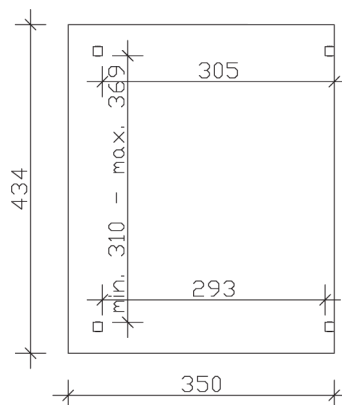

▶ Massive Konstruktion aus hochwertigem Leimholz (BSH-Fichte)

434 X 350 cm

Sanremo

- ▶ Freistehend
- ▶ Dacheindeckung Polycarbonat-Doppelstegplatte in klar
- ▶ Pfosten 12 x 12 cm
- ▶ Inklusive H-Pfostenanker

► Datenblatt / Baubeschreibung		Sanremo 434 x 350cm
Material	Leimholz, Fichte	
Farbbehandlung	Lasiert in Schiefergrau	
Pfostenstärke	12 x 12 cm	
Breite	434 cm	
Tiefe	350 cm	
Grundfläche	15,19 m ²	
Umbauter Raum	39,27 m ³	
Schneelast	1 kN/m ²	
Dachfläche	15,19 m ²	
Dachneigung	7 °	
Material Dacheindeckung	Polycarbonat-Doppelstegplatten 16 mm - klar	
Dachstärke	16 mm	
Montageart	Freistehend	
Gesamthöhe hinten	280 cm	
Gesamthöhe vorne	237 cm	
Durchgangshöhe vorne	201 cm	
Pfostenabstand Breite	310-369 cm	
Pfostenabstand Tiefe	293 cm	

Oberfläche Holz	26,28 m ²
Im Lieferumfang enthalten	H-Pfostenanker zum Einbetonieren, Montagematerial, Aufbauanleitung
Verpackung	Paket 1: B 120 cm x L 435 cm x H 50 cm Gewicht 425,000 kg
Artikelnummer	201778-13-20
EAN-Nummer	4018211028740
Lieferhinweis	Für die Anlieferung muss die Zufahrt für 40 t-LKW möglich sein! Die Anlieferung erfolgt frei Bordsteinkante (Festland Deutschland).
Garantie	5 Jahre gemäß unseren Garantiebedingungen

Sanremo 434 X 350cm

Ansicht vorne

Ansicht Seite

Grundriss

Sanremo 434 X 350cm
 Schnitte und Ansichten Maßstab 1:100