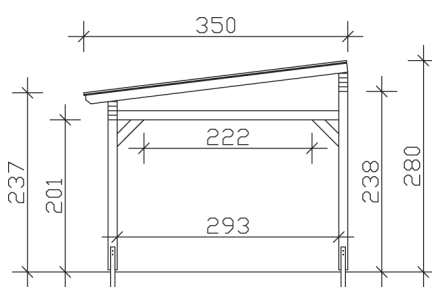

▶ Massive Konstruktion aus hochwertigem Leimholz (BSH-Fichte)

434 X 350 cm

Sanremo

- ▶ Freistehend
- ▶ Dacheindeckung Polycarbonat-Doppelstegplatte in klar
- ▶ Pfosten 12 x 12 cm
- ▶ Inklusive H-Pfostenanker

► Datenblatt / Baubeschreibung		Sanremo 434 x 350cm
Material	Leimholz, Fichte	
Farbbehandlung	Lasiert in Schiefergrau	
Pfostenstärke	12 x 12 cm	
Breite	434 cm	
Tiefe	350 cm	
Grundfläche	15,19 m ²	
Umbauter Raum	39,27 m ³	
Schneelast	1 kN/m ²	
Dachfläche	15,19 m ²	
Dachneigung	7 °	
Material Dacheindeckung	Polycarbonat-Doppelstegplatten 16 mm - klar	
Dachstärke	16 mm	
Montageart	Freistehend	
Gesamthöhe hinten	280 cm	
Gesamthöhe vorne	237 cm	
Durchgangshöhe vorne	201 cm	
Pfostenabstand Breite	310-369 cm	
Pfostenabstand Tiefe	293 cm	

Oberfläche Holz	26,28 m ²
Im Lieferumfang enthalten	H-Pfostenanker zum Einbetonieren, Montagematerial, Aufbauanleitung
Verpackung	Paket 1: B 120 cm x L 435 cm x H 50 cm Gewicht 425,000 kg
Artikelnummer	201778-13-20
EAN-Nummer	4018211028740
Lieferhinweis	Für die Anlieferung muss die Zufahrt für 40 t-LKW möglich sein! Die Anlieferung erfolgt frei Bordsteinkante (Festland Deutschland).
Garantie	5 Jahre gemäß unseren Garantiebedingungen

Sanremo 434 X 350cm

Ansicht vorne

Ansicht Seite

Grundriss

Sanremo 434 X 350cm
 Schnitte und Ansichten Maßstab 1:100