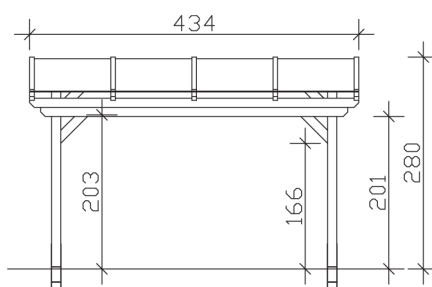

▶ Massive Konstruktion aus hochwertigem Leimholz (BSH-Fichte)

434 X 350 cm

Sanremo

- ▶ Freistehend
- ▶ Dacheindeckung Polycarbonat-Doppelstegplatte in klar
- ▶ Pfosten 12 x 12 cm
- ▶ Inklusive H-Pfostenanker

► Datenblatt / Baubeschreibung		Sanremo 434 x 350cm
Material	Leimholz, Fichte	
Farbbehandlung	Lasiert in Schiefergrau	
Pfostenstärke	12 x 12 cm	
Breite	434 cm	
Tiefe	350 cm	
Grundfläche	15,19 m ²	
Umbauter Raum	39,27 m ³	
Schneelast	1 kN/m ²	
Dachfläche	15,19 m ²	
Dachneigung	7 °	
Material Dacheindeckung	Polycarbonat-Doppelstegplatten 16 mm - klar	
Dachstärke	16 mm	
Montageart	Freistehend	
Gesamthöhe hinten	280 cm	
Gesamthöhe vorne	237 cm	
Durchgangshöhe vorne	201 cm	
Pfostenabstand Breite	310-369 cm	
Pfostenabstand Tiefe	293 cm	

Oberfläche Holz	26,28 m ²
Im Lieferumfang enthalten	H-Pfostenanker zum Einbetonieren, Montagematerial, Aufbauanleitung
Verpackung	Paket 1: B 120 cm x L 435 cm x H 50 cm Gewicht 425,000 kg
Artikelnummer	201778-13-20
EAN-Nummer	4018211028740
Lieferhinweis	Für die Anlieferung muss die Zufahrt für 40 t-LKW möglich sein! Die Anlieferung erfolgt frei Bordsteinkante (Festland Deutschland).
Garantie	5 Jahre gemäß unseren Garantiebedingungen

Sanremo 434 X 350cm

Ansicht vorne

Ansicht Seite

Grundriss

Sanremo 434 X 350cm
 Schnitte und Ansichten Maßstab 1:100