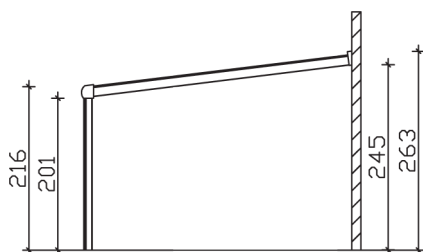

## Garda

- Konstruktion aus Aluminium, pulverbeschichtet in weiß
- Modernes Design mit markanten Profillinien
- Regenrinne in der Pfette integriert
- Inklusive Pfostenlaschen zum Einbetonieren

► Datenblatt / Baubeschreibung		Garda 434 x 357cm
<b>Material</b>	Aluminium, pulverbeschichtet	
<b>Farbbehandlung</b>	Pulverbeschichtet in Weiß RAL 9016	
<b>Pfostenstärke</b>	11 x 11 cm (vorne abgerundet)	
<b>Breite</b>	434 cm	
<b>Tiefe</b>	357 cm	
<b>Grundfläche</b>	15,49 m <sup>2</sup>	
<b>Umbauter Raum</b>	37,11 m <sup>3</sup>	
<b>Schneelast</b>	0,85 kN/m <sup>2</sup>	
<b>Dachfläche</b>	15,49 m <sup>2</sup>	
<b>Dachneigung</b>	7 °	
<b>Material Dacheindeckung</b>	Polycarbonat-Doppelstegplatten 16 mm - klar	
<b>Dachstärke</b>	16 mm	
<b>Montageart</b>	Wandanbau	
<b>Gesamthöhe hinten</b>	263 cm	
<b>Gesamthöhe vorne</b>	216 cm	
<b>Durchgangshöhe vorne</b>	201 cm	
<b>Pfostenabstand Breite</b>	200,5 cm	
<b>Pfostenabstand Tiefe</b>	344 cm	

<b>Im Lieferumfang enthalten</b>	Pfostenlaschen zum Einbetonieren, integrierte Regenrinne, integrierter Wandabschluss, Montagematerial
<b>Nicht im Lieferumfang enthalten</b>	Dübel für die Wandmontage
<b>Verpackung</b>	Paket 1: B 120 cm x L 440 cm x H 60 cm Gewicht 250,000 kg
<b>Artikelnummer</b>	224128-11-20
<b>EAN-Nummer</b>	4018211224128
<b>Lieferhinweis</b>	Für die Anlieferung muss die Zufahrt für 40 t-LKW möglich sein! Die Anlieferung erfolgt frei Bordsteinkante (Festland Deutschland).
<b>Garantie</b>	5 Jahre gemäß unseren Garantiebedingungen

## **Garda 434 X 357cm**

Ansicht vorne

Ansicht Seite

Grundriss

### Garda 434 X 357cm

Schnitte und Ansichten Maßstab 1:100