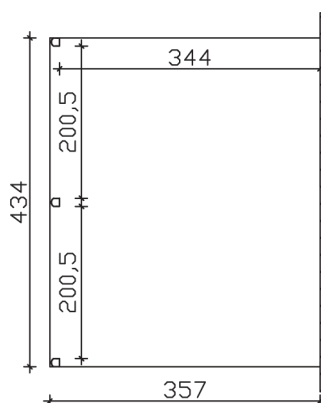

► Dacheindeckung Polycarbonat-Doppelstegplatte in klar

434 X 357 cm

## Garda

- Konstruktion aus Aluminium, pulverbeschichtet in weiß
- Modernes Design mit markanten Profillinien
- Regenrinne in der Pfette integriert
- Inklusive Pfostenlaschen zum Einbetonieren

► Datenblatt / Baubeschreibung		Garda 434 x 357cm
<b>Material</b>	Aluminium, pulverbeschichtet	
<b>Farbbehandlung</b>	Pulverbeschichtet in Weiß RAL 9016	
<b>Pfostenstärke</b>	11 x 11 cm (vorne abgerundet)	
<b>Breite</b>	434 cm	
<b>Tiefe</b>	357 cm	
<b>Grundfläche</b>	15,49 m <sup>2</sup>	
<b>Umbauter Raum</b>	37,11 m <sup>3</sup>	
<b>Schneelast</b>	0,85 kN/m <sup>2</sup>	
<b>Dachfläche</b>	15,49 m <sup>2</sup>	
<b>Dachneigung</b>	7 °	
<b>Material Dacheindeckung</b>	Polycarbonat-Doppelstegplatten 16 mm - klar	
<b>Dachstärke</b>	16 mm	
<b>Montageart</b>	Wandanbau	
<b>Gesamthöhe hinten</b>	263 cm	
<b>Gesamthöhe vorne</b>	216 cm	
<b>Durchgangshöhe vorne</b>	201 cm	
<b>Pfostenabstand Breite</b>	200,5 cm	
<b>Pfostenabstand Tiefe</b>	344 cm	

## **Garda 434 X 357cm**

Ansicht vorne

Ansicht Seite

Grundriss

### Garda 434 X 357cm

Schnitte und Ansichten Maßstab 1:100