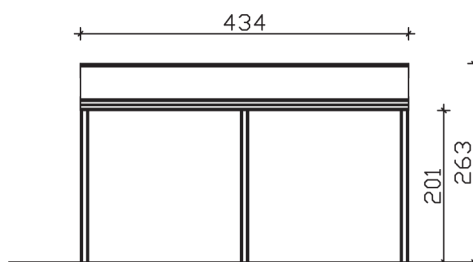

## Garda

- Konstruktion aus Aluminium, pulverbeschichtet in weiß
- Modernes Design mit markanten Profillinien
- Regenrinne in der Pfette integriert
- Inklusive Pfostenlaschen zum Einbetonieren

► Datenblatt / Baubeschreibung		Garda 434 x 357cm
<b>Material</b>	Aluminium, pulverbeschichtet	
<b>Farbbehandlung</b>	Pulverbeschichtet in Weiß RAL 9016	
<b>Pfostenstärke</b>	11 x 11 cm (vorne abgerundet)	
<b>Breite</b>	434 cm	
<b>Tiefe</b>	357 cm	
<b>Grundfläche</b>	15,49 m <sup>2</sup>	
<b>Umbauter Raum</b>	37,11 m <sup>3</sup>	
<b>Schneelast</b>	0,85 kN/m <sup>2</sup>	
<b>Dachfläche</b>	15,49 m <sup>2</sup>	
<b>Dachneigung</b>	7 °	
<b>Material Dacheindeckung</b>	Polycarbonat-Doppelstegplatten 16 mm - klar	
<b>Dachstärke</b>	16 mm	
<b>Montageart</b>	Wandanbau	
<b>Gesamthöhe hinten</b>	263 cm	
<b>Gesamthöhe vorne</b>	216 cm	
<b>Durchgangshöhe vorne</b>	201 cm	
<b>Pfostenabstand Breite</b>	200,5 cm	
<b>Pfostenabstand Tiefe</b>	344 cm	

<b>Im Lieferumfang enthalten</b>	Pfostenlaschen zum Einbetonieren, integrierte Regenrinne, integrierter Wandabschluss, Montagematerial
<b>Nicht im Lieferumfang enthalten</b>	Dübel für die Wandmontage
<b>Verpackung</b>	Paket 1: B 120 cm x L 440 cm x H 60 cm Gewicht 250,000 kg
<b>Artikelnummer</b>	224128-11-20
<b>EAN-Nummer</b>	4018211224128
<b>Lieferhinweis</b>	Für die Anlieferung muss die Zufahrt für 40 t-LKW möglich sein! Die Anlieferung erfolgt frei Bordsteinkante (Festland Deutschland).
<b>Garantie</b>	5 Jahre gemäß unseren Garantiebedingungen

## **Garda 434 X 357cm**

Ansicht vorne

Ansicht Seite

Grundriss

### Garda 434 X 357cm

Schnitte und Ansichten Maßstab 1:100