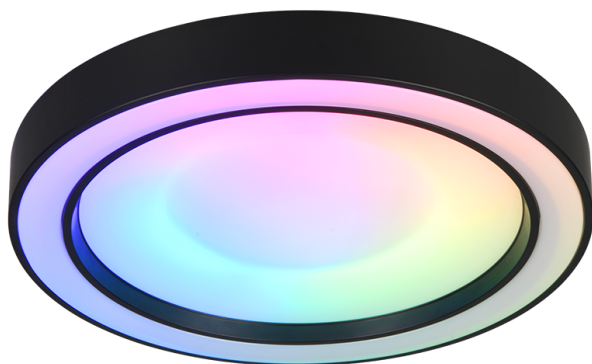

Deckenleuchte

## ARCO – R65091432

incl. 1x SMD, 22W · 1x 2500lm, 2700 – 6000K

- Fernbedienung
- Integrierter Dimmer
- Lichtfarbe stufenlos einstellbar
- Nachtlicht
- Nicht für externe Dimmer geeignet
- Wand- und Deckenmontage
- RGBW Farbwechsler
- Memory Funktion
- IP20
- Dynamic Light

Die Deckenleuchte ARCO begeistert mit ihrem integrierten RGBW-Farbwechsler, der eine Vielzahl von bunten Farben je nach Bedarf erzeugt. Die Lichtfarbe und Helligkeit lassen sich bequem über eine Fernbedienung anpassen. Mit der integrierten Memory-Funktion werden zuletzt gewählte Einstellungen gespeichert und automatisch beim nächsten Einschalten der Leuchte verwendet. Im schlichten und modernen Look findet die Deckenleuchte problemlos Platz in jedem Wohnraum. Darüber hinaus verfügt die Leuchte über eine moderne LED Technologie, die sich durch eine hohe Lichtqualität und Energieeffizienz auszeichnet. Im Vergleich zu herkömmlichen Halogen Leuchtmitteln lassen sich bis zu 80% der Energiekosten sparen. Zusätzlich haben LED Lichtquellen eine lange Lebensdauer, produzieren weniger Wärme und schonen die Umwelt. ☒

### Materialausführung

Kunststoff · schwarz matt