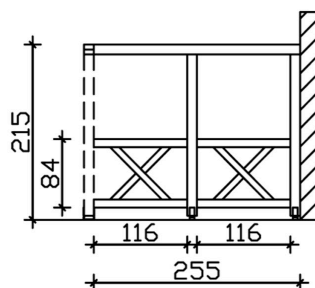

SEITENWAND ANDREASKREUZ, WANDANBAU

Andreaskreuz für die Seite

**SEITENWAND ANDREASKREUZ,
WANDANBAU**
255 x 210 cm

Gestaltungsbeispiel

- Farbton Weiß
- inklusive Befestigungsmaterial

Zubehör

SEITENWAND ANDREASKREUZ (WA) 255 X 210CM, FICHTE, WEISS

Datenblatt / Baubeschreibung

Material	KVH, Fichte
Farbe	Weiß
Farbbehandlung	Lasiert
Größe	255 x 210 cm
Breite	255 cm
Tiefe	12 cm
Höhe	210 cm
Pfostenstärke	12 x 12 cm
Pfostenlänge	198 cm
Pfostenanzahl	2
Anzahl Packstücke	1
Verpackungsmaß	Breite: 260 cm, Höhe: 33 cm, Tiefe: 120 cm, 97 kg
Verpackungsgewicht gesamt	97 kg
Garantie	5 Jahre gemäß unseren Garantiebedingungen
Lieferhinweis	Für die Anlieferung muss die Zufahrt für 40 t-LKW möglich sein! Die Anlieferung erfolgt frei Bordsteinkante (Festland Deutschland).
Artikelnummer	209866-11