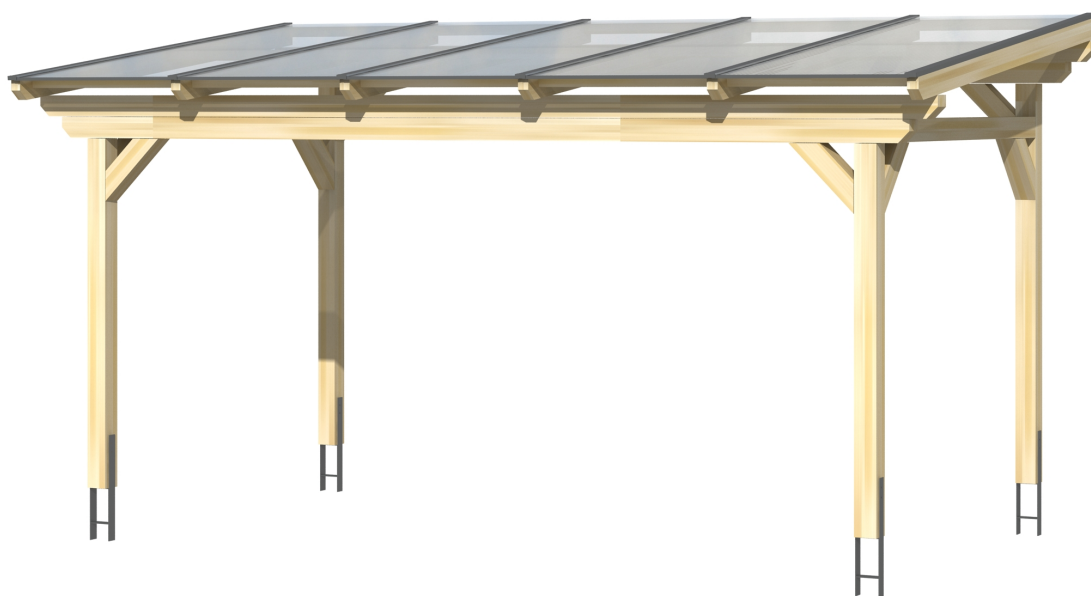

▶ Massive Konstruktion aus hochwertigem Leimholz (BSH-Fichte)

541 X 350 cm

Sanremo

- ▶ Freistehend
- ▶ Dacheindeckung Polycarbonat-Doppelstegplatte in klar
- ▶ Pfosten 12 x 12 cm
- ▶ Inklusive H-Pfostenanker

► Datenblatt / Baubeschreibung		Sanremo 541 x 350cm
Material	Leimholz, Fichte	
Farbbehandlung	Lasiert in Weiß	
Pfostenstärke	12 x 12 cm	
Breite	541 cm	
Tiefe	350 cm	
Grundfläche	18,94 m ²	
Umbauter Raum	48,96 m ³	
Schneelast	1 kN/m ²	
Dachfläche	18,94 m ²	
Dachneigung	7 °	
Material Dacheindeckung	Polycarbonat-Doppelstegplatten 16 mm - klar	
Dachstärke	16 mm	
Montageart	Freistehend	
Gesamthöhe hinten	280 cm	
Gesamthöhe vorne	237 cm	
Durchgangshöhe vorne	201 cm	
Pfostenabstand Breite	417-475 cm	
Pfostenabstand Tiefe	293 cm	

Oberfläche Holz	30,21 m ²
Im Lieferumfang enthalten	H-Pfostenanker zum Einbetonieren, Montagematerial, Aufbauanleitung
Verpackung	Paket 1: B 120 cm x L 545 cm x H 55 cm Gewicht 483,000 kg
Artikelnummer	201853-11-20
EAN-Nummer	4018211001446
Lieferhinweis	Für die Anlieferung muss die Zufahrt für 40 t-LKW möglich sein! Die Anlieferung erfolgt frei Bordsteinkante (Festland Deutschland).
Garantie	5 Jahre gemäß unseren Garantiebedingungen

Sanremo 541 X 350cm

Ansicht vorne

Ansicht Seite

Grundriss

Sanremo 541 X 350cm
 Schnitte und Ansichten Maßstab 1:100