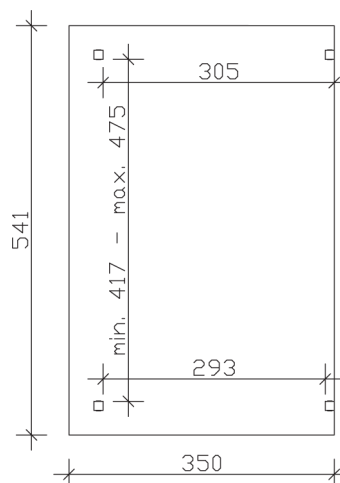

▶ Massive Konstruktion aus hochwertigem Leimholz (BSH-Fichte)

541 X 350 cm

Sanremo

- ▶ Freistehend
- ▶ Dacheindeckung Polycarbonat-Doppelstegplatte in klar
- ▶ Pfosten 12 x 12 cm
- ▶ Inklusive H-Pfostenanker

► Datenblatt / Baubeschreibung		Sanremo 541 x 350cm
Material	Leimholz, Fichte	
Farbbehandlung	Lasiert in Weiß	
Pfostenstärke	12 x 12 cm	
Breite	541 cm	
Tiefe	350 cm	
Grundfläche	18,94 m ²	
Umbauter Raum	48,96 m ³	
Schneelast	1 kN/m ²	
Dachfläche	18,94 m ²	
Dachneigung	7 °	
Material Dacheindeckung	Polycarbonat-Doppelstegplatten 16 mm - klar	
Dachstärke	16 mm	
Montageart	Freistehend	
Gesamthöhe hinten	280 cm	
Gesamthöhe vorne	237 cm	
Durchgangshöhe vorne	201 cm	
Pfostenabstand Breite	417-475 cm	
Pfostenabstand Tiefe	293 cm	

Oberfläche Holz	30,21 m ²
Im Lieferumfang enthalten	H-Pfostenanker zum Einbetonieren, Montagematerial, Aufbauanleitung
Verpackung	Paket 1: B 120 cm x L 545 cm x H 55 cm Gewicht 483,000 kg
Artikelnummer	201853-11-20
EAN-Nummer	4018211001446
Lieferhinweis	Für die Anlieferung muss die Zufahrt für 40 t-LKW möglich sein! Die Anlieferung erfolgt frei Bordsteinkante (Festland Deutschland).
Garantie	5 Jahre gemäß unseren Garantiebedingungen

Sanremo 541 X 350cm

Ansicht vorne

Ansicht Seite

Grundriss

Sanremo 541 X 350cm
 Schnitte und Ansichten Maßstab 1:100