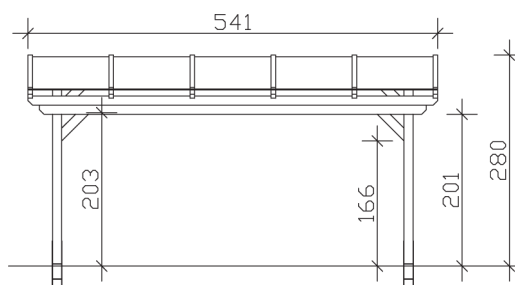

▶ Massive Konstruktion aus hochwertigem Leimholz (BSH-Fichte)

541 X 350 cm

Sanremo

- ▶ Freistehend
- ▶ Dacheindeckung Polycarbonat-Doppelstegplatte in klar
- ▶ Pfosten 12 x 12 cm
- ▶ Inklusive H-Pfostenanker

► Datenblatt / Baubeschreibung		Sanremo 541 x 350cm
Material	Leimholz, Fichte	
Farbbehandlung	Lasiert in Weiß	
Pfostenstärke	12 x 12 cm	
Breite	541 cm	
Tiefe	350 cm	
Grundfläche	18,94 m ²	
Umbauter Raum	48,96 m ³	
Schneelast	1 kN/m ²	
Dachfläche	18,94 m ²	
Dachneigung	7 °	
Material Dacheindeckung	Polycarbonat-Doppelstegplatten 16 mm - klar	
Dachstärke	16 mm	
Montageart	Freistehend	
Gesamthöhe hinten	280 cm	
Gesamthöhe vorne	237 cm	
Durchgangshöhe vorne	201 cm	
Pfostenabstand Breite	417-475 cm	
Pfostenabstand Tiefe	293 cm	

Oberfläche Holz	30,21 m ²
Im Lieferumfang enthalten	H-Pfostenanker zum Einbetonieren, Montagematerial, Aufbauanleitung
Verpackung	Paket 1: B 120 cm x L 545 cm x H 55 cm Gewicht 483,000 kg
Artikelnummer	201853-11-20
EAN-Nummer	4018211001446
Lieferhinweis	Für die Anlieferung muss die Zufahrt für 40 t-LKW möglich sein! Die Anlieferung erfolgt frei Bordsteinkante (Festland Deutschland).
Garantie	5 Jahre gemäß unseren Garantiebedingungen

Sanremo 541 X 350cm

Ansicht vorne

Ansicht Seite

Grundriss

Sanremo 541 X 350cm
 Schnitte und Ansichten Maßstab 1:100