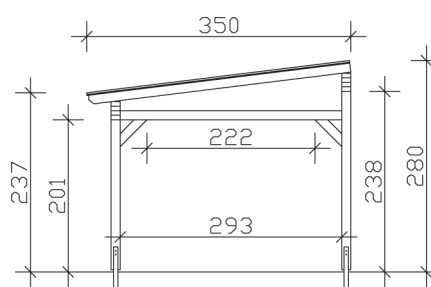

▶ Massive Konstruktion aus hochwertigem Leimholz (BSH-Fichte)

541 X 350 cm

Sanremo

- ▶ Freistehend
- ▶ Dacheindeckung Polycarbonat-Doppelstegplatte in klar
- ▶ Pfosten 12 x 12 cm
- ▶ Inklusive H-Pfostenanker

► Datenblatt / Baubeschreibung		Sanremo 541 x 350cm
Material	Leimholz, Fichte	
Farbbehandlung	Lasiert in Weiß	
Pfostenstärke	12 x 12 cm	
Breite	541 cm	
Tiefe	350 cm	
Grundfläche	18,94 m ²	
Umbauter Raum	48,96 m ³	
Schneelast	1 kN/m ²	
Dachfläche	18,94 m ²	
Dachneigung	7 °	
Material Dacheindeckung	Polycarbonat-Doppelstegplatten 16 mm - klar	
Dachstärke	16 mm	
Montageart	Freistehend	
Gesamthöhe hinten	280 cm	
Gesamthöhe vorne	237 cm	
Durchgangshöhe vorne	201 cm	
Pfostenabstand Breite	417-475 cm	
Pfostenabstand Tiefe	293 cm	

Oberfläche Holz	30,21 m ²
Im Lieferumfang enthalten	H-Pfostenanker zum Einbetonieren, Montagematerial, Aufbauanleitung
Verpackung	Paket 1: B 120 cm x L 545 cm x H 55 cm Gewicht 483,000 kg
Artikelnummer	201853-11-20
EAN-Nummer	4018211001446
Lieferhinweis	Für die Anlieferung muss die Zufahrt für 40 t-LKW möglich sein! Die Anlieferung erfolgt frei Bordsteinkante (Festland Deutschland).
Garantie	5 Jahre gemäß unseren Garantiebedingungen

Sanremo 541 X 350cm

Ansicht vorne

Ansicht Seite

Grundriss

Sanremo 541 X 350cm
 Schnitte und Ansichten Maßstab 1:100