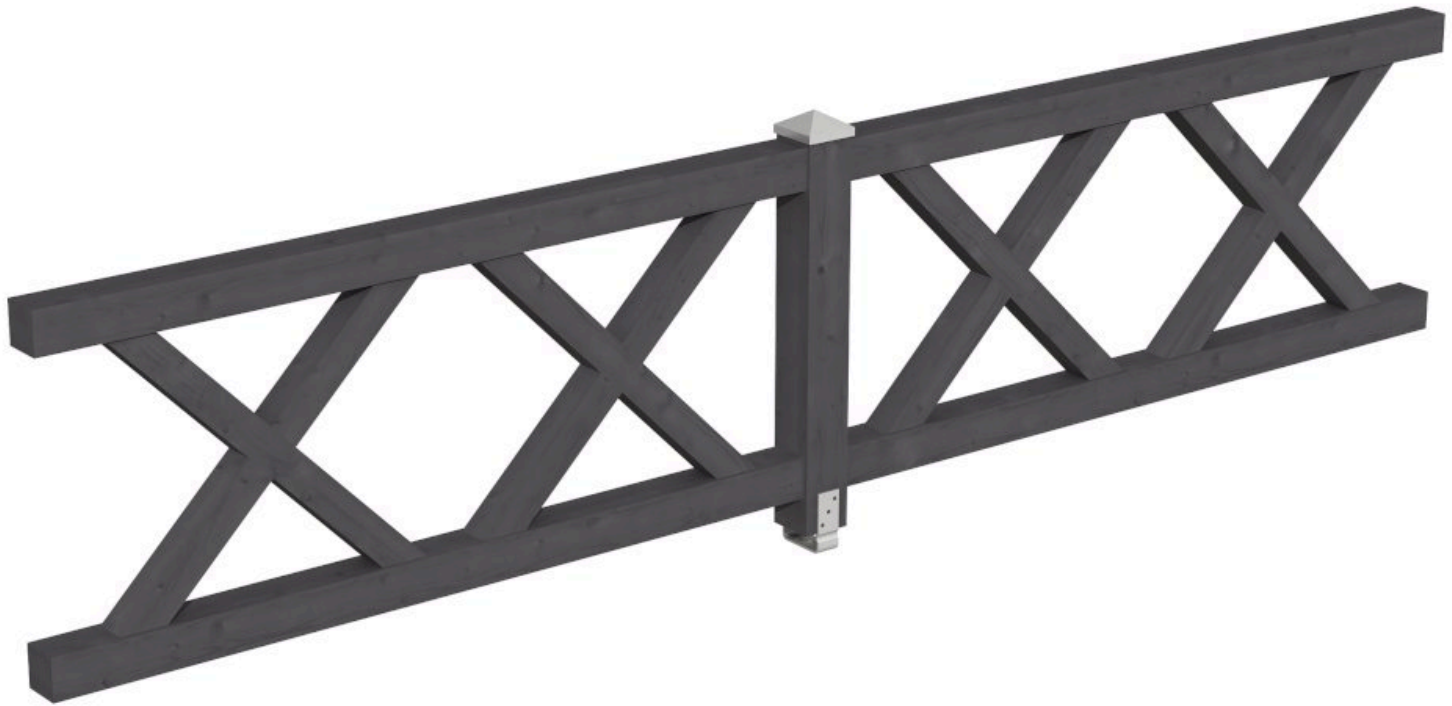

# BRÜSTUNG ANDREASKREUZ

## Brüstung Andreaskreuz

BRÜSTUNG ANDREASKREUZ  
400 x 84 cm

Gestaltungsbeispiel

- Farbton Schiefergrau
- inklusive Befestigungsmaterial

Zubehör

## BRÜSTUNG ANDREASKREUZ 400 X 84 CM, FICHTE, SCHIEFERGRAU

### Datenblatt / Baubeschreibung

Material	KVH, Fichte
Farbe	Schiefergrau
Farbbehandlung	Lasiert
Größe	400 x 84 cm
Breite	400 cm
Tiefe	10 cm
Höhe	84 cm
Pfostenstärke	12 x 12 cm
Pfostenlänge	108 cm
Pfostenanzahl	1
Anzahl Packstücke	1
Verpackungsmaß	Breite: 200 cm, Höhe: 25 cm, Tiefe: 120 cm, 79 kg
Verpackungsgewicht gesamt	79 kg
Garantie	5 Jahre gemäß unseren Garantiebedingungen
Lieferhinweis	Für die Anlieferung muss die Zufahrt für 40 t-LKW möglich sein! Die Anlieferung erfolgt frei Bordsteinkante (Festland Deutschland).
Artikelnummer	210060-13