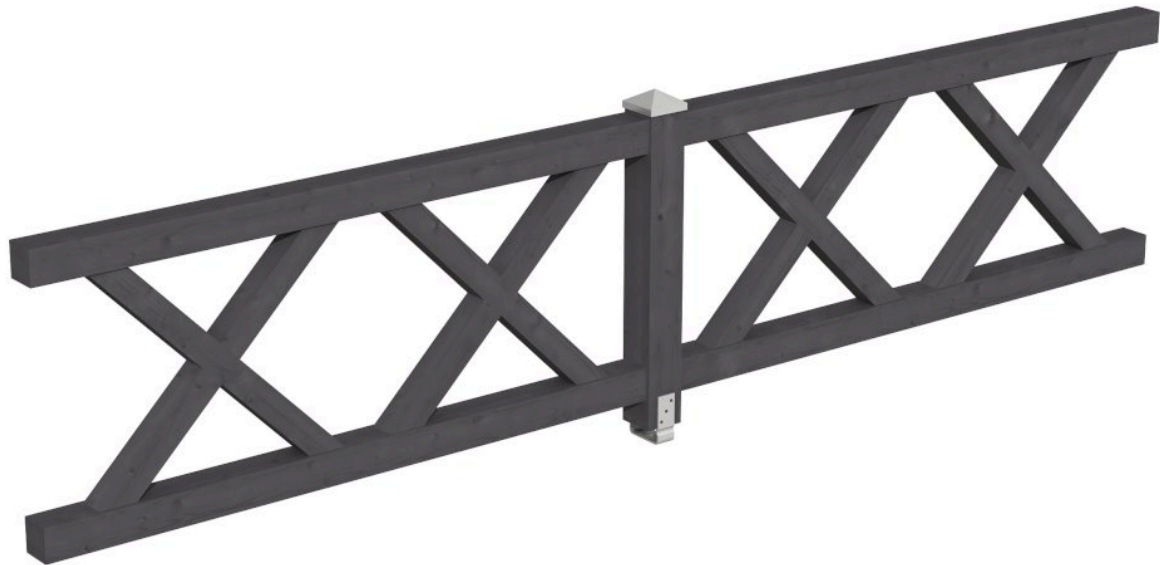

# BRÜSTUNG ANDREASKREUZ

## Brüstung Andreaskreuz

BRÜSTUNG ANDREASKREUZ  
400 x 84 cm

Gestaltungsbeispiel

- Farbton Schiefergrau
- inklusive Befestigungsmaterial

Zubehör

## BRÜSTUNG ANDREASKREUZ 400 X 84 CM, FICHTE, SCHIEFERGRAU

### Datenblatt / Baubeschreibung

Material	KVH, Fichte
Farbe	Schiefergrau
Farbbehandlung	Lasiert
Größe	400 x 84 cm
Breite	400 cm
Tiefe	10 cm
Höhe	84 cm
Pfostenstärke	12 x 12 cm
Pfostenlänge	108 cm
Pfostenanzahl	1
Anzahl Packstücke	1
Verpackungsmaß	Breite: 200 cm, Höhe: 25 cm, Tiefe: 120 cm, 79 kg
Verpackungsgewicht gesamt	79 kg
Garantie	5 Jahre gemäß unseren Garantiebedingungen
Lieferhinweis	Für die Anlieferung muss die Zufahrt für 40 t-LKW möglich sein! Die Anlieferung erfolgt frei Bordsteinkante (Festland Deutschland).
Artikelnummer	210060-13