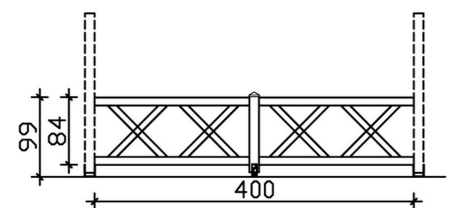

# BRÜSTUNG ANDREASKREUZ

## Brüstung Andreaskreuz

BRÜSTUNG ANDREASKREUZ  
400 x 84 cm

Gestaltungsbeispiel

- Farbton Schiefergrau
- inklusive Befestigungsmaterial

Zubehör

## BRÜSTUNG ANDREASKREUZ 400 X 84 CM, FICHTE, SCHIEFERGRAU

### Datenblatt / Baubeschreibung

Material	KVH, Fichte
Farbe	Schiefergrau
Farbbehandlung	Lasiert
Größe	400 x 84 cm
Breite	400 cm
Tiefe	10 cm
Höhe	84 cm
Pfostenstärke	12 x 12 cm
Pfostenlänge	108 cm
Pfostenanzahl	1
Anzahl Packstücke	1
Verpackungsmaß	Breite: 200 cm, Höhe: 25 cm, Tiefe: 120 cm, 79 kg
Verpackungsgewicht gesamt	79 kg
Garantie	5 Jahre gemäß unseren Garantiebedingungen
Lieferhinweis	Für die Anlieferung muss die Zufahrt für 40 t-LKW möglich sein! Die Anlieferung erfolgt frei Bordsteinkante (Festland Deutschland).
Artikelnummer	210060-13