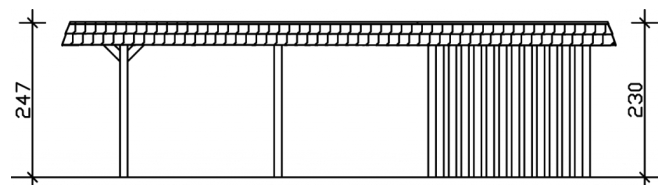

Carport

CARPORT WENDLAND MIT ABSTELLRAUM 409 X 870 CM MIT ALUMINIUMDACH, ROTE BLENDE, WEISS

Datenblatt / Baubeschreibung

Material	Leimholz, Fichte
Farbe	Weiß
Farbbehandlung	Lasiert
Größe	409 x 870 cm
Aufstellbreite (Sockelmaß)	365 cm
Aufstelltiefe (Sockelmaß)	738 cm
Außenbreite inkl. Dachüberstand	409 cm
Außentiefe inkl. Dachüberstand	870 cm
Firsthöhe	247 cm
Traufenhöhe	230 cm
Gesamthöhe vorne	247 cm
Gesamthöhe hinten	230 cm
Dachform	Flachdach
Material Dacheindeckung	Aluminium-Dachplatten mit Trapezprofil
Farbe Dach	Anthrazit
Dachstärke	0,5 mm

Dachfläche	30.75 m²
Dachblende	Walmdachblende in Schieferoptik
Dachneigung	nach hinten
Gefälle	1.2 °
Dachüberstand vorne	94 cm
Dachüberstand hinten	38 cm
Dachüberstand links	22 cm
Dachüberstand rechts	22 cm
Grundfläche	35.58 m²
Umbauter Raum	84.87 m³
Durchfahrtsbreite	341 cm
Durchfahrtshöhe vorne	210 cm
Durchfahrtshöhe hinten	193 cm
Pfostenstärke	12 x 12 cm
Pfostenlänge	220 cm
Pfostenabstand Breite	341 cm
Pfostenabstand Tiefe	230 cm
Pfostenanzahl	11
Verankerung	H-Pfostenanker zum Einbetonieren
Schneelast (sk)	1.25 kN/m²
Windstaudruck q	0.95 kN/m²
Montageart	Freistehend
Türen	1x Einzeltür, geschlossen, 86,5 x 192 cm, Profilzylinderschloss mit 3 Schlüsseln
Türanschlag	Anschlag rechts
Anzahl Packstücke	2
Verpackungsmaß	Breite: 380 cm, Höhe: 85 cm, Tiefe: 120 cm, 880 kg Breite: 260 cm, Höhe: 60 cm, Tiefe: 120 cm, 426 kg
Verpackungsgewicht gesamt	1306 kg
nicht im Lieferumfang enthalten	Beton
Garantie	5 Jahre gemäß unseren Garantiebedingungen
Lieferhinweis	Für die Anlieferung muss die Zufahrt für 40 t-LKW möglich sein! Die Anlieferung erfolgt frei Bordsteinkante (Festland Deutschland).

Artikelnummer 244416-11-51

EAN-Nummer 4018211024209

CARPORT WENDLAND ROTE BLENDE

409 x 870 cm

Grundriss

Schnitt

CARPORT WENDLAND ROTE BLENDE

409 x 870 cm
Schnitte und Ansichten Maßstab 1:100