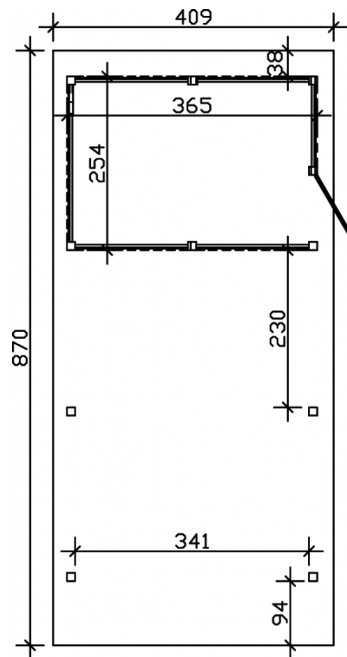

Carport

CARPORT WENDLAND MIT ABSTELLRAUM 409 X 870 CM MIT ALUMINIUMDACH, ROTE BLENDE, WEISS

Datenblatt / Baubeschreibung

Material	Leimholz, Fichte
Farbe	Weiß
Farbbehandlung	Lasiert
Größe	409 x 870 cm
Aufstellbreite (Sockelmaß)	365 cm
Aufstelltiefe (Sockelmaß)	738 cm
Außenbreite inkl. Dachüberstand	409 cm
Außentiefe inkl. Dachüberstand	870 cm
Firsthöhe	247 cm
Traufenhöhe	230 cm
Gesamthöhe vorne	247 cm
Gesamthöhe hinten	230 cm
Dachform	Flachdach
Material Dacheindeckung	Aluminium-Dachplatten mit Trapezprofil
Farbe Dach	Anthrazit
Dachstärke	0,5 mm

Dachfläche	30.75 m²
Dachblende	Walmdachblende in Schieferoptik
Dachneigung	nach hinten
Gefälle	1.2 °
Dachüberstand vorne	94 cm
Dachüberstand hinten	38 cm
Dachüberstand links	22 cm
Dachüberstand rechts	22 cm
Grundfläche	35.58 m²
Umbauter Raum	84.87 m³
Durchfahrtsbreite	341 cm
Durchfahrtshöhe vorne	210 cm
Durchfahrtshöhe hinten	193 cm
Pfostenstärke	12 x 12 cm
Pfostenlänge	220 cm
Pfostenabstand Breite	341 cm
Pfostenabstand Tiefe	230 cm
Pfostenanzahl	11
Verankerung	H-Pfostenanker zum Einbetonieren
Schneelast (sk)	1.25 kN/m²
Windstaudruck q	0.95 kN/m²
Montageart	Freistehend
Türen	1x Einzeltür, geschlossen, 86,5 x 192 cm, Profilzylinderschloss mit 3 Schlüsseln
Türanschlag	Anschlag rechts
Anzahl Packstücke	2
Verpackungsmaß	Breite: 380 cm, Höhe: 85 cm, Tiefe: 120 cm, 880 kg Breite: 260 cm, Höhe: 60 cm, Tiefe: 120 cm, 426 kg
Verpackungsgewicht gesamt	1306 kg
nicht im Lieferumfang enthalten	Beton
Garantie	5 Jahre gemäß unseren Garantiebedingungen
Lieferhinweis	Für die Anlieferung muss die Zufahrt für 40 t-LKW möglich sein! Die Anlieferung erfolgt frei Bordsteinkante (Festland Deutschland).

Artikelnummer 244416-11-51

EAN-Nummer 4018211024209

CARPORT WENDLAND ROTE BLENDE

409 x 870 cm

Grundriss

Schnitt

CARPORT WENDLAND ROTE BLENDE

409 x 870 cm
Schnitte und Ansichten Maßstab 1:100