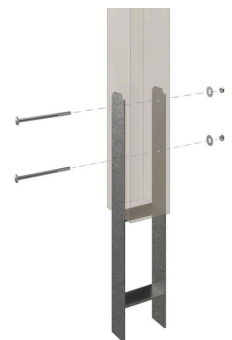

CARPORT WENDLAND ROTE BLENDE

Flachdach-Carport

CARPORT WENDLAND ROTE BLENDE
409 x 870 cm

Gestaltungsbeispiel

- Massive Konstruktion aus hochwertigem Leimholz (BSH-Fichte)
- Farblich behandelt in weiß
- Aluminium-Dachplatten
- Pfosten 12x12cm

Carport

CARPORT WENDLAND MIT ABSTELLRAUM 409 X 870 CM MIT ALUMINIUMDACH, ROTE BLENDE, WEISS

Datenblatt / Baubeschreibung

Material	Leimholz, Fichte
Farbe	Weiß
Farbbehandlung	Lasiert
Größe	409 x 870 cm
Aufstellbreite (Sockelmaß)	365 cm
Aufstelltiefe (Sockelmaß)	738 cm
Außenbreite inkl. Dachüberstand	409 cm
Außentiefe inkl. Dachüberstand	870 cm
Firsthöhe	247 cm
Traufenhöhe	230 cm
Gesamthöhe vorne	247 cm
Gesamthöhe hinten	230 cm
Dachform	Flachdach
Material Dacheindeckung	Aluminium-Dachplatten mit Trapezprofil
Farbe Dach	Anthrazit
Dachstärke	0,5 mm

Dachfläche	30.75 m²
Dachblende	Walmdachblende in Schieferoptik
Dachneigung	nach hinten
Gefälle	1.2 °
Dachüberstand vorne	94 cm
Dachüberstand hinten	38 cm
Dachüberstand links	22 cm
Dachüberstand rechts	22 cm
Grundfläche	35.58 m²
Umbauter Raum	84.87 m³
Durchfahrtsbreite	341 cm
Durchfahrtshöhe vorne	210 cm
Durchfahrtshöhe hinten	193 cm
Pfostenstärke	12 x 12 cm
Pfostenlänge	220 cm
Pfostenabstand Breite	341 cm
Pfostenabstand Tiefe	230 cm
Pfostenanzahl	11
Verankerung	H-Pfostenanker zum Einbetonieren
Schneelast (sk)	1.25 kN/m²
Windstaudruck q	0.95 kN/m²
Montageart	Freistehend
Türen	1x Einzeltür, geschlossen, 86,5 x 192 cm, Profilzylinderschloss mit 3 Schlüsseln
Türanschlag	Anschlag rechts
Anzahl Packstücke	2
Verpackungsmaß	Breite: 380 cm, Höhe: 85 cm, Tiefe: 120 cm, 880 kg Breite: 260 cm, Höhe: 60 cm, Tiefe: 120 cm, 426 kg
Verpackungsgewicht gesamt	1306 kg
nicht im Lieferumfang enthalten	Beton
Garantie	5 Jahre gemäß unseren Garantiebedingungen
Lieferhinweis	Für die Anlieferung muss die Zufahrt für 40 t-LKW möglich sein! Die Anlieferung erfolgt frei Bordsteinkante (Festland Deutschland).