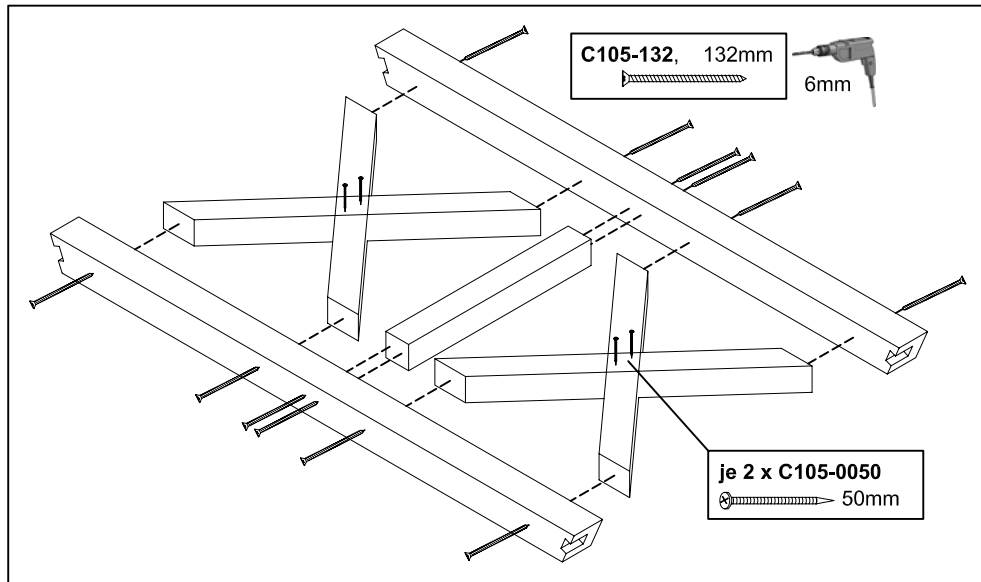

Brüstung aus Andreaskreuzen für Pavillon "Lyon"

29031 4 / 29032 1

29031 4 (Gr. 2)

12 x C105-132

16 x C105-0050

29032 1 (Gr. 3)

12 x C105-132

18 x C105-0050