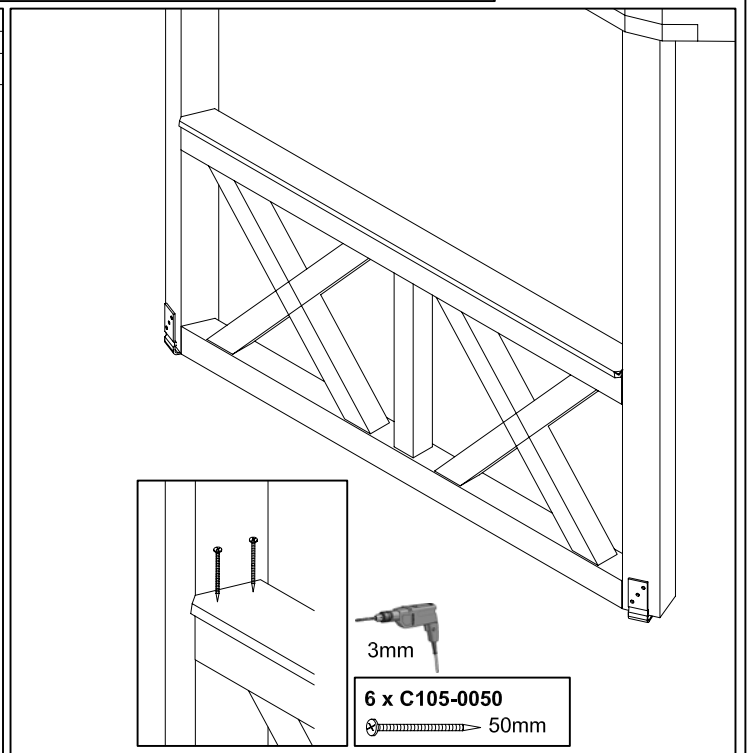

Brüstung aus Andreaskreuzen für Pavillon "Lyon"

29031 4 / 29032 1

29031 4 (Gr. 2)

12 x C105-132

16 x C105-0050

29032 1 (Gr. 3)

12 x C105-132

18 x C105-0050