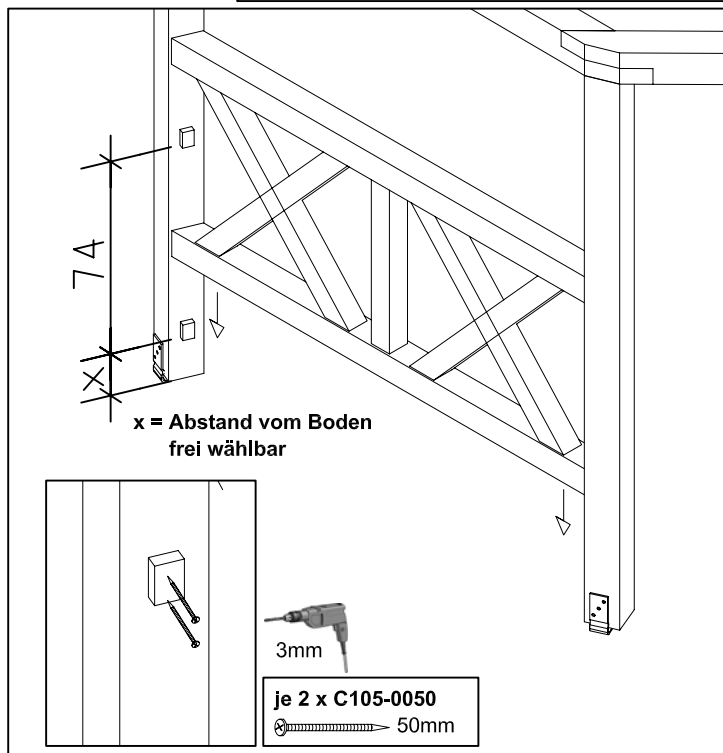

Brüstung aus Andreaskreuzen für Pavillon "Lyon"

29031 4 / 29032 1

29031 4 (Gr. 2)

12 x C105-132

16 x C105-0050

29032 1 (Gr. 3)

12 x C105-132

18 x C105-0050