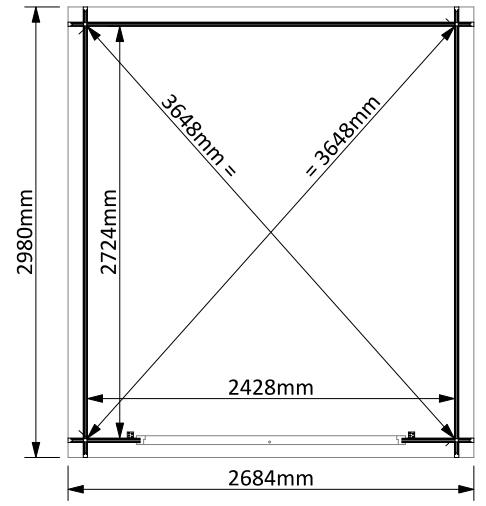

- 503202 : ×34
28×110/476mm
- 420210 : ×1
837×1790mm
- 420209 : ×1
837×1790mm
- 502171 : ×1
12×50/1790mm

- 503517 : ×2
58×58/1843mm
- 501805 : ×38
28×110/2980mm
- 501815 : ×2
28×66/2980mm

420209 ← : × 1
837 × 1790 / 34mm
420210 → : × 1
837 × 1790 / 34mm

501294 : × 2
28 × 94 / 2980mm

502748 : × 17
28 × 110 / 2684mm
501805 : × 38
28 × 110 / 2980mm

503202 : × 34
28 × 110 / 476mm

501815 : × 2
28 × 66 / 2980mm

600604 : 3
900 × 2820 / 14mm
600653 : 1
280 × 2820 / 14mm

Plexy

	750041	701 × 676 / 1,2mm	2
--	--------	-------------------	---

Kit 700329

	2113	1		2081	6
	2450	1		2163	2

Kit 700210

	2382	40 × 40mm	2
--	------	-----------	---

	2273	1.684mm	1
--	------	---------	---

	800050	1,00 × 13,40m	1
--	--------	---------------	---

1

2

3

4

5

3012 : x2
 ø3,5x25
x2

500668
 12x50/2250mm