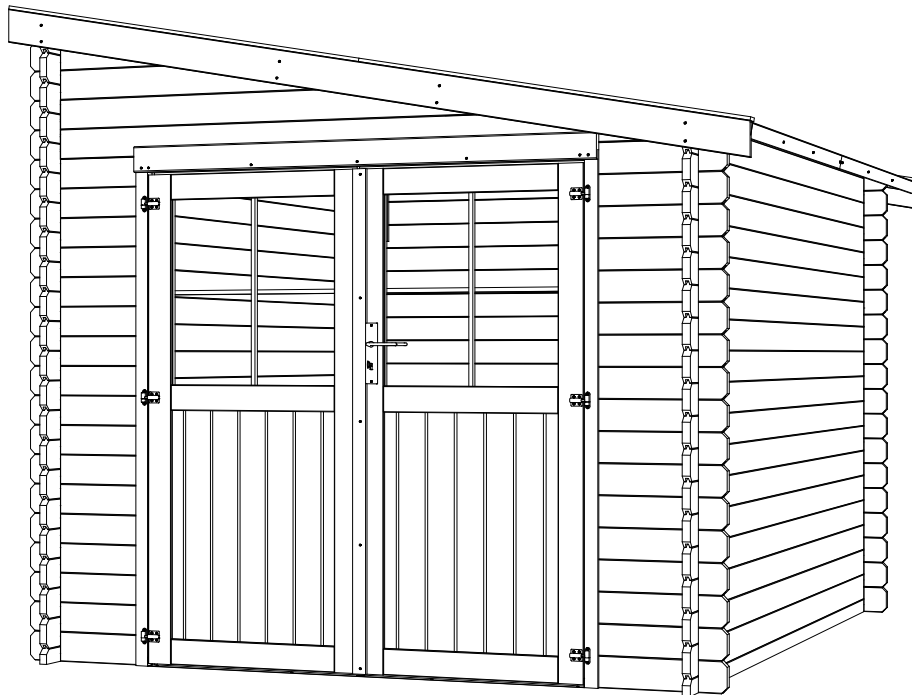

Abri 28mm 2,68×2,98
SF/DPV/MP
62209S800 - B-002014

- (EN) **Assembly notice - keep for later reference.**
 (FR) **Notice de montage à conserver pour consultations ultérieures.**
 (NL) **Te bewaren gebruiksaanwijzingen voor latere raadplegingen.**
 (DE) **Montageleitung nicht wegwerfen, bewahren Sie diese für später.**
 (IT) **Manuale di montaggio da conservare per ulteriori consultazioni.**
 (ES) **Debe conservar las instrucciones de montaje para consultas posteriores.**
 (PT) **Instruções de montagem a guardar para consultas futuras.**