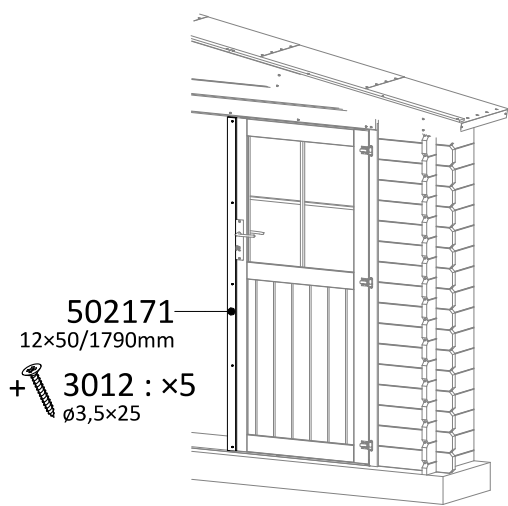

15

420209 ←
837×1790mm
420210 →
837×1790mm

×2

420209 ←
837×1790mm

420209 →
837×1790mm

**Silicone
Silikon**
(not included)
(non inclus)
(niet inbegrepen)
(nicht einbegriffen)
(non incluso)
(non incluida)
(non incluido)

16

2081 : x6

420209 ← 420210 →
837x1790mm 837x1790mm

2163 : x2

502171
12x50/1790mm
+ 3012 : x5
ø3,5x25

- (EN) **Unique warranty number, must be send for any request.**
- (FR) **Numéro de garantie unique, à transmettre obligatoirement pour toute demande.**
- (NL) **Uniek garantienummer, dat voor alle aanvragen moet worden verstrekt.**
- (DE) **Eindeutige Garantienummer, muss bei jeder Anfrage gesendet werden.**
- (IT) **Numero di garanzia unico, da trasmettere obbligatorio per ogni richiesta.**
- (ES) **Numero único de garantía, se transmitirá obligatoriamente para todas las solicitudes.**
- (PT) **Número de garantia único, será transmitido obrigatoriamente para todas as solicitações.**