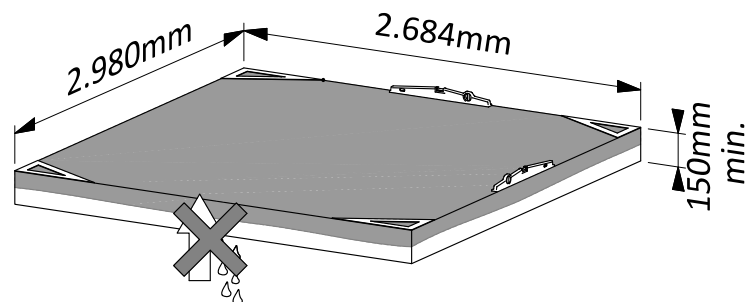

max. 50kg/m²

max. 100km/h

Abri 28mm 2,68×2,98
SF/DPV/MP
62209S800 - B-002014

- (EN) Laying on concrete slabs (*not included*)
- (FR) Pose sur dalle béton (*non incluse*)
- (NL) Plaatsen op betontegel (*niet inbegrepen*)
- (DE) Montage auf Betondielen (*nicht einbegriffen*)
- (IT) Posto su pavimenti in cemento (*non incluso*)
- (ES) Colocar sobre losa de hormigón (*non incluida*)
- (PT) Montagem sobre laje de betão (*não incluído*)

- 503202 : ×34
28×110/476mm
- 420210 : ×1
837×1790mm
- 420209 : ×1
837×1790mm
- 502171 : ×1
12×50/1790mm

- 503517 : ×2
58×58/1843mm
- 501805 : ×38
28×110/2980mm
- 501815 : ×2
28×66/2980mm

420209 ← : × 1
837 × 1790 / 34mm
420210 → : × 1
837 × 1790 / 34mm

503521 : × 1
47 × 58 / 1684mm

503525 : 1
28 × 94 / 1780mm

50137 : 6
12 × 50 / 1430mm
500673 : 2
12 × 50 / 1550mm
502171 : 1
12 × 50 / 1790mm
500658 : 2
12 × 50 / 1870mm
500668 : 2
12 × 50 / 2250mm
503539 : 1
14 × 90 / 1780mm
503233 : 2
15 × 20 / 681mm
503636 : 2
15 × 20 / 705mm
502749 : 2
19 × 95 / 280mm
502496 : 1
19 × 95 / 490mm
502461 : 2
19 × 95 / 660mm
501185 : 2
24 × 38 / 100mm
500061 : 2
24 × 38 / 150mm
500296 : 1
24 × 38 / 738mm
501172 : 5
24 × 38 / 992mm

503517 : × 2
58 × 58 / 1843mm

502882 : × 2
15 × 120 / 2860mm

502887 : × 2
28 × 110 / 474mm
502886 : × 2
28 × 110 / 1090mm
502885 : × 2
28 × 110 / 1704mm
502884 : × 2
28 × 110 / 2318mm
502883 : × 2
28 × 110 / 2684mm