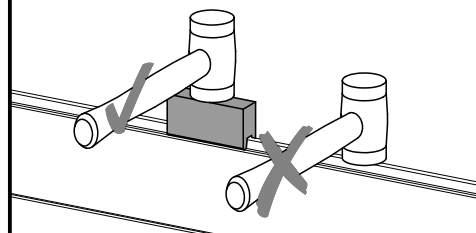

max. 50kg/m²

max. 100km/h

Abri 28mm 2,68×2,98
SF/DPV/MP
62209S800 - B-002014

- (EN) Laying on concrete slabs (*not included*)
- (FR) Pose sur dalle béton (*non incluse*)
- (NL) Plaatsen op betontegel (*niet inbegrepen*)
- (DE) Montage auf Betondielen (*nicht einbegriffen*)
- (IT) Posto su pavimenti in cemento (*non incluso*)
- (ES) Colocar sobre losa de hormigón (*non incluida*)
- (PT) Montagem sobre laje de betão (*não incluído*)