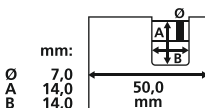

dk Cylinder hængelås

sv Cylinder blockhänglås

fi Sylinteri-turvalukko

no Sylinder bloklås

lv Piekaramā slēdzene

et Silinder-tabalukk

lt Cilindrinė pakabinama spyna

pt Cadeado de cilindro rectangular

es Candado de cilindro rectangular

el Κλειδαριά μπλοκ κυλίνδρου

tr Silindir-Blok Kilit