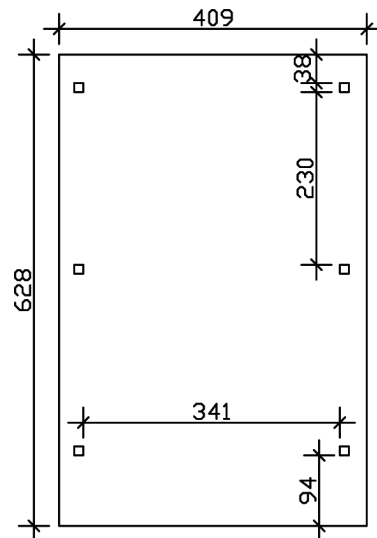

CARPORT WENDLAND SCHWARZE BLENDE

Flachdach-Carport

CARPORT WENDLAND SCHWARZE
BLENDE
409 x 628 cm

Gestaltungsbeispiel

- Massive Konstruktion aus hochwertigem Leimholz (BSH-Fichte)
- Farblich behandelt in eiche hell
- Dachschalung mit EPDM-Folie
- Pfosten 12x12cm

Carport

CARPORT WENDLAND 409 X 628 CM MIT EPDM-DACH, SCHWARZE BLENDE, EICHE HELL

Datenblatt / Baubeschreibung

Material	Leimholz, Fichte
Farbe	Eiche hell
Farbbehandlung	Lasiert
Größe	409 x 628 cm
Aufstellbreite (Sockelmaß)	365 cm
Aufstelltiefe (Sockelmaß)	496 cm
Außenbreite inkl. Dachüberstand	409 cm
Außentiefe inkl. Dachüberstand	628 cm
Firsthöhe	247 cm
Traufenhöhe	235 cm
Gesamthöhe vorne	247 cm
Gesamthöhe hinten	235 cm
Dachform	Flachdach
Material Dacheindeckung	Dachschalung mit EPDM-Folie
Farbe Dach	Schwarz
Dachstärke	20 mm

Dachfläche	21.79 m ²
Dachblende	Walmdachblende in Schieferoptik
Dachneigung	nach hinten
Gefälle	1.2 °
Dachüberstand vorne	94 cm
Dachüberstand hinten	38 cm
Dachüberstand links	22 cm
Dachüberstand rechts	22 cm
Grundfläche	25.69 m ²
Umbauter Raum	61.9 m ³
Durchfahrtsbreite	341 cm
Durchfahrtshöhe vorne	210 cm
Durchfahrtshöhe hinten	198 cm
Pfostenstärke	12 x 12 cm
Pfostenlänge	220 cm
Pfostenabstand Breite	341 cm
Pfostenabstand Tiefe	230 cm
Pfostenanzahl	6
Verankerung	H-Pfostenanker zum Einbetonieren
Schneelast (sk)	1.25 kN/m ²
Windstaudruck q	0.95 kN/m ²
Montageart	Freistehend
Anzahl Packstücke	2
Verpackungsmaß	Breite: 380 cm, Höhe: 65 cm, Tiefe: 120 cm, 785 kg Breite: 50 cm, Höhe: 40 cm, Tiefe: 50 cm, 64 kg
Verpackungsgewicht gesamt	849 kg
nicht im Lieferumfang enthalten	Beton
Garantie	5 Jahre gemäß unseren Garantiebedingungen
Lieferhinweis	Für die Anlieferung muss die Zufahrt für 40 t-LKW möglich sein! Die Anlieferung erfolgt frei Bordsteinkante (Festland Deutschland).
Artikelnummer	244256-01-35
EAN-Nummer	4018211025374

CARPORT WENDLAND SCHWARZE BLENDE

409 x 628 cm

Grundriss

Schnitt

CARPORT WENDLAND SCHWARZE BLENDE

409 x 628 cm
Schnitte und Ansichten Maßstab 1:100

Ansicht Vorne