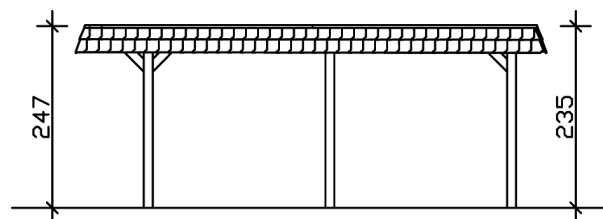

CARPORT WENDLAND SCHWARZE BLENDE

Flachdach-Carport

CARPORT WENDLAND SCHWARZE
BLENDE
409 x 628 cm

Gestaltungsbeispiel

- Massive Konstruktion aus hochwertigem Leimholz (BSH-Fichte)
- Farblich behandelt in eiche hell
- Dachschalung mit EPDM-Folie
- Pfosten 12x12cm

Carport

CARPORT WENDLAND 409 X 628 CM MIT EPDM-DACH, SCHWARZE BLENDE, EICHE HELL

Datenblatt / Baubeschreibung

Material	Leimholz, Fichte
Farbe	Eiche hell
Farbbehandlung	Lasiert
Größe	409 x 628 cm
Aufstellbreite (Sockelmaß)	365 cm
Aufstelltiefe (Sockelmaß)	496 cm
Außenbreite inkl. Dachüberstand	409 cm
Außentiefe inkl. Dachüberstand	628 cm
Firsthöhe	247 cm
Traufenhöhe	235 cm
Gesamthöhe vorne	247 cm
Gesamthöhe hinten	235 cm
Dachform	Flachdach
Material Dacheindeckung	Dachschalung mit EPDM-Folie
Farbe Dach	Schwarz
Dachstärke	20 mm

Dachfläche	21.79 m ²
Dachblende	Walmdachblende in Schieferoptik
Dachneigung	nach hinten
Gefälle	1.2 °
Dachüberstand vorne	94 cm
Dachüberstand hinten	38 cm
Dachüberstand links	22 cm
Dachüberstand rechts	22 cm
Grundfläche	25.69 m ²
Umbauter Raum	61.9 m ³
Durchfahrtsbreite	341 cm
Durchfahrtshöhe vorne	210 cm
Durchfahrtshöhe hinten	198 cm
Pfostenstärke	12 x 12 cm
Pfostenlänge	220 cm
Pfostenabstand Breite	341 cm
Pfostenabstand Tiefe	230 cm
Pfostenanzahl	6
Verankerung	H-Pfostenanker zum Einbetonieren
Schneelast (sk)	1.25 kN/m ²
Windstaudruck q	0.95 kN/m ²
Montageart	Freistehend
Anzahl Packstücke	2
Verpackungsmaß	Breite: 380 cm, Höhe: 65 cm, Tiefe: 120 cm, 785 kg Breite: 50 cm, Höhe: 40 cm, Tiefe: 50 cm, 64 kg
Verpackungsgewicht gesamt	849 kg
nicht im Lieferumfang enthalten	Beton
Garantie	5 Jahre gemäß unseren Garantiebedingungen
Lieferhinweis	Für die Anlieferung muss die Zufahrt für 40 t-LKW möglich sein! Die Anlieferung erfolgt frei Bordsteinkante (Festland Deutschland).
Artikelnummer	244256-01-35
EAN-Nummer	4018211025374

CARPORT WENDLAND SCHWARZE BLENDE

409 x 628 cm

Grundriss

Schnitt

CARPORT WENDLAND SCHWARZE BLENDE

409 x 628 cm
Schnitte und Ansichten Maßstab 1:100

Ansicht Vorne