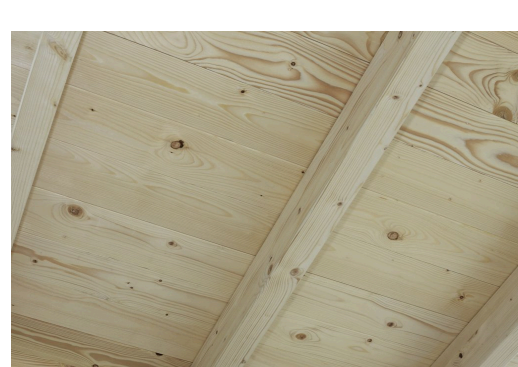

CARPORT WENDLAND SCHWARZE BLENDE

Flachdach-Carport

CARPORT WENDLAND SCHWARZE
BLENDE
409 x 628 cm

Gestaltungsbeispiel

- Massive Konstruktion aus hochwertigem Leimholz (BSH-Fichte)
- Farblich behandelt in eiche hell
- Dachschalung mit EPDM-Folie
- Pfosten 12x12cm

Carport

CARPORT WENDLAND 409 X 628 CM MIT EPDM-DACH, SCHWARZE BLENDE, EICHE HELL

Datenblatt / Baubeschreibung

Material	Leimholz, Fichte
Farbe	Eiche hell
Farbbehandlung	Lasiert
Größe	409 x 628 cm
Aufstellbreite (Sockelmaß)	365 cm
Aufstelltiefe (Sockelmaß)	496 cm
Außenbreite inkl. Dachüberstand	409 cm
Außentiefe inkl. Dachüberstand	628 cm
Firsthöhe	247 cm
Traufenhöhe	235 cm
Gesamthöhe vorne	247 cm
Gesamthöhe hinten	235 cm
Dachform	Flachdach
Material Dacheindeckung	Dachschalung mit EPDM-Folie
Farbe Dach	Schwarz
Dachstärke	20 mm

Dachfläche	21.79 m ²
Dachblende	Walmdachblende in Schieferoptik
Dachneigung	nach hinten
Gefälle	1.2 °
Dachüberstand vorne	94 cm
Dachüberstand hinten	38 cm
Dachüberstand links	22 cm
Dachüberstand rechts	22 cm
Grundfläche	25.69 m ²
Umbauter Raum	61.9 m ³
Durchfahrtsbreite	341 cm
Durchfahrtshöhe vorne	210 cm
Durchfahrtshöhe hinten	198 cm
Pfostenstärke	12 x 12 cm
Pfostenlänge	220 cm
Pfostenabstand Breite	341 cm
Pfostenabstand Tiefe	230 cm
Pfostenanzahl	6
Verankerung	H-Pfostenanker zum Einbetonieren
Schneelast (sk)	1.25 kN/m ²
Windstaudruck q	0.95 kN/m ²
Montageart	Freistehend
Anzahl Packstücke	2
Verpackungsmaß	Breite: 380 cm, Höhe: 65 cm, Tiefe: 120 cm, 785 kg Breite: 50 cm, Höhe: 40 cm, Tiefe: 50 cm, 64 kg
Verpackungsgewicht gesamt	849 kg
nicht im Lieferumfang enthalten	Beton
Garantie	5 Jahre gemäß unseren Garantiebedingungen
Lieferhinweis	Für die Anlieferung muss die Zufahrt für 40 t-LKW möglich sein! Die Anlieferung erfolgt frei Bordsteinkante (Festland Deutschland).
Artikelnummer	244256-01-35
EAN-Nummer	4018211025374

CARPORT WENDLAND SCHWARZE BLENDE

409 x 628 cm

Grundriss

Schnitt

CARPORT WENDLAND SCHWARZE BLENDE

409 x 628 cm
Schnitte und Ansichten Maßstab 1:100

Ansicht Vorne