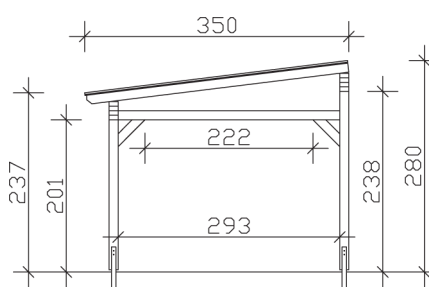

## Sanremo

- ▶ Freistehend
- ▶ Dacheindeckung Polycarbonat-Doppelstegplatte in klar
- ▶ Pfosten 12 x 12 cm
- ▶ Inklusive H-Pfostenanker

► Datenblatt / Baubeschreibung		Sanremo 648 x 350cm
Material	Leimholz, Fichte	
Farbbehandlung	Lasiert in Weiß	
Pfostenstärke	12 x 12 cm	
Breite	648 cm	
Tiefe	350 cm	
Grundfläche	22,68 m <sup>2</sup>	
Umbauter Raum	58,63 m <sup>3</sup>	
Schneelast	1 kN/m <sup>2</sup>	
Dachfläche	22,68 m <sup>2</sup>	
Dachneigung	7 °	
Material Dacheindeckung	Polycarbonat-Doppelstegplatten 16 mm - klar	
Dachstärke	16 mm	
Montageart	Freistehend	
Gesamthöhe hinten	280 cm	
Gesamthöhe vorne	237 cm	
Durchgangshöhe vorne	201 cm	
Pfostenabstand Breite	524-552 cm	
Pfostenabstand Tiefe	293 cm	

<b>Oberfläche Holz</b>	34,04 m <sup>2</sup>
<b>Im Lieferumfang enthalten</b>	H-Pfostenanker zum Einbetonieren, Montagematerial, Aufbauanleitung
<b>Verpackung</b>	Paket 1: B 120 cm x L 650 cm x H 55 cm Gewicht 540,000 kg
<b>Artikelnummer</b>	201938-11-20
<b>EAN-Nummer</b>	4018211001484
<b>Lieferhinweis</b>	Für die Anlieferung muss die Zufahrt für 40 t-LKW möglich sein! Die Anlieferung erfolgt frei Bordsteinkante (Festland Deutschland).
<b>Garantie</b>	5 Jahre gemäß unseren Garantiebedingungen

## Sanremo 648 X 350cm

Ansicht vorne

Ansicht Seite

Grundriss

### Sanremo 648 X 350cm

Schnitte und Ansichten Maßstab 1:100