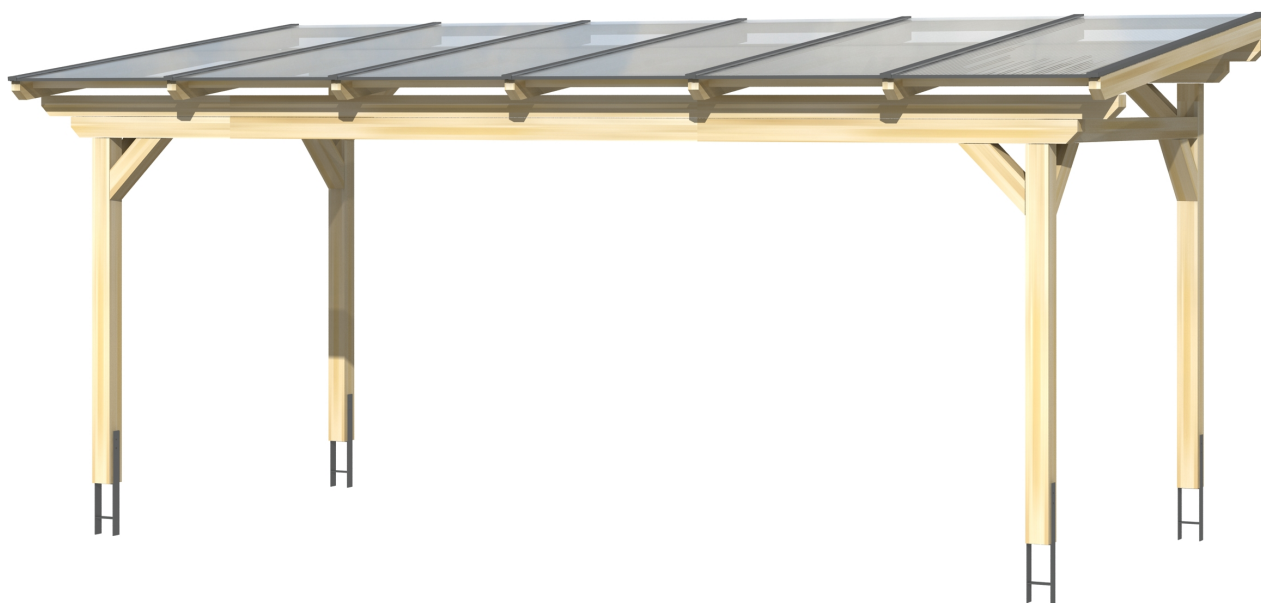

▶ Massive Konstruktion aus hochwertigem Leimholz (BSH-Fichte)

648 X 350 cm

## Sanremo

- ▶ Freistehend
- ▶ Dacheindeckung Polycarbonat-Doppelstegplatte in klar
- ▶ Pfosten 12 x 12 cm
- ▶ Inklusive H-Pfostenanker

► Datenblatt / Baubeschreibung		Sanremo 648 x 350cm
Material	Leimholz, Fichte	
Farbbehandlung	Lasiert in Weiß	
Pfostenstärke	12 x 12 cm	
Breite	648 cm	
Tiefe	350 cm	
Grundfläche	22,68 m <sup>2</sup>	
Umbauter Raum	58,63 m <sup>3</sup>	
Schneelast	1 kN/m <sup>2</sup>	
Dachfläche	22,68 m <sup>2</sup>	
Dachneigung	7 °	
Material Dacheindeckung	Polycarbonat-Doppelstegplatten 16 mm - klar	
Dachstärke	16 mm	
Montageart	Freistehend	
Gesamthöhe hinten	280 cm	
Gesamthöhe vorne	237 cm	
Durchgangshöhe vorne	201 cm	
Pfostenabstand Breite	524-552 cm	
Pfostenabstand Tiefe	293 cm	

<b>Oberfläche Holz</b>	34,04 m <sup>2</sup>
<b>Im Lieferumfang enthalten</b>	H-Pfostenanker zum Einbetonieren, Montagematerial, Aufbauanleitung
<b>Verpackung</b>	Paket 1: B 120 cm x L 650 cm x H 55 cm Gewicht 540,000 kg
<b>Artikelnummer</b>	201938-11-20
<b>EAN-Nummer</b>	4018211001484
<b>Lieferhinweis</b>	Für die Anlieferung muss die Zufahrt für 40 t-LKW möglich sein! Die Anlieferung erfolgt frei Bordsteinkante (Festland Deutschland).
<b>Garantie</b>	5 Jahre gemäß unseren Garantiebedingungen

## Sanremo 648 X 350cm

Ansicht vorne

Ansicht Seite

Grundriss