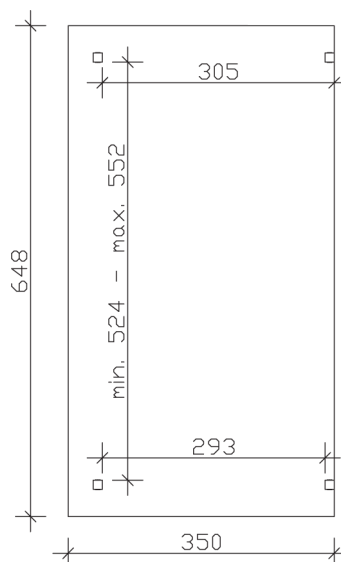

## Sanremo

- ▶ Freistehend
- ▶ Dacheindeckung Polycarbonat-Doppelstegplatte in klar
- ▶ Pfosten 12 x 12 cm
- ▶ Inklusive H-Pfostenanker

► Datenblatt / Baubeschreibung		Sanremo 648 x 350cm
Material	Leimholz, Fichte	
Farbbehandlung	Lasiert in Weiß	
Pfostenstärke	12 x 12 cm	
Breite	648 cm	
Tiefe	350 cm	
Grundfläche	22,68 m <sup>2</sup>	
Umbauter Raum	58,63 m <sup>3</sup>	
Schneelast	1 kN/m <sup>2</sup>	
Dachfläche	22,68 m <sup>2</sup>	
Dachneigung	7 °	
Material Dacheindeckung	Polycarbonat-Doppelstegplatten 16 mm - klar	
Dachstärke	16 mm	
Montageart	Freistehend	
Gesamthöhe hinten	280 cm	
Gesamthöhe vorne	237 cm	
Durchgangshöhe vorne	201 cm	
Pfostenabstand Breite	524-552 cm	
Pfostenabstand Tiefe	293 cm	

<b>Oberfläche Holz</b>	34,04 m <sup>2</sup>
<b>Im Lieferumfang enthalten</b>	H-Pfostenanker zum Einbetonieren, Montagematerial, Aufbauanleitung
<b>Verpackung</b>	Paket 1: B 120 cm x L 650 cm x H 55 cm Gewicht 540,000 kg
<b>Artikelnummer</b>	201938-11-20
<b>EAN-Nummer</b>	4018211001484
<b>Lieferhinweis</b>	Für die Anlieferung muss die Zufahrt für 40 t-LKW möglich sein! Die Anlieferung erfolgt frei Bordsteinkante (Festland Deutschland).
<b>Garantie</b>	5 Jahre gemäß unseren Garantiebedingungen

## Sanremo 648 X 350cm

Ansicht vorne

Ansicht Seite

Grundriss

### Sanremo 648 X 350cm

Schnitte und Ansichten Maßstab 1:100