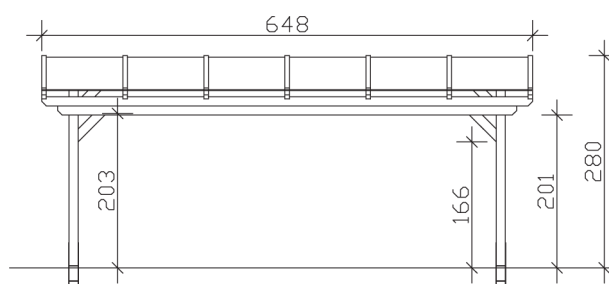

## Sanremo

- ▶ Freistehend
- ▶ Dacheindeckung Polycarbonat-Doppelstegplatte in klar
- ▶ Pfosten 12 x 12 cm
- ▶ Inklusive H-Pfostenanker

► Datenblatt / Baubeschreibung		Sanremo 648 x 350cm
Material	Leimholz, Fichte	
Farbbehandlung	Lasiert in Weiß	
Pfostenstärke	12 x 12 cm	
Breite	648 cm	
Tiefe	350 cm	
Grundfläche	22,68 m <sup>2</sup>	
Umbauter Raum	58,63 m <sup>3</sup>	
Schneelast	1 kN/m <sup>2</sup>	
Dachfläche	22,68 m <sup>2</sup>	
Dachneigung	7 °	
Material Dacheindeckung	Polycarbonat-Doppelstegplatten 16 mm - klar	
Dachstärke	16 mm	
Montageart	Freistehend	
Gesamthöhe hinten	280 cm	
Gesamthöhe vorne	237 cm	
Durchgangshöhe vorne	201 cm	
Pfostenabstand Breite	524-552 cm	
Pfostenabstand Tiefe	293 cm	

<b>Oberfläche Holz</b>	34,04 m <sup>2</sup>
<b>Im Lieferumfang enthalten</b>	H-Pfostenanker zum Einbetonieren, Montagematerial, Aufbauanleitung
<b>Verpackung</b>	Paket 1: B 120 cm x L 650 cm x H 55 cm Gewicht 540,000 kg
<b>Artikelnummer</b>	201938-11-20
<b>EAN-Nummer</b>	4018211001484
<b>Lieferhinweis</b>	Für die Anlieferung muss die Zufahrt für 40 t-LKW möglich sein! Die Anlieferung erfolgt frei Bordsteinkante (Festland Deutschland).
<b>Garantie</b>	5 Jahre gemäß unseren Garantiebedingungen

## Sanremo 648 X 350cm

Ansicht vorne

Ansicht Seite

Grundriss

### Sanremo 648 X 350cm

Schnitte und Ansichten Maßstab 1:100