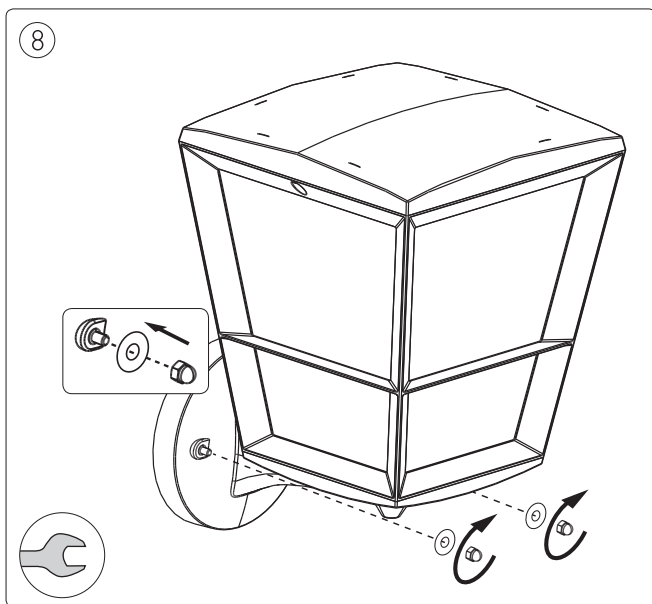

17439/\*\*/P7

Gebruiksaanwijzing  
Notice d'emploi  
Benutzerhandbuch  
User manual  
Manual de usuario

HUE serial number

**PHILIPS**

[www.meethue.com/getstarted](http://www.meethue.com/getstarted)

Signify  
I.B.R.S. / C.C.R.I. Numéro 10461  
5600VB Eindhoven, the  
Netherlands  
☎ 00800-74454775