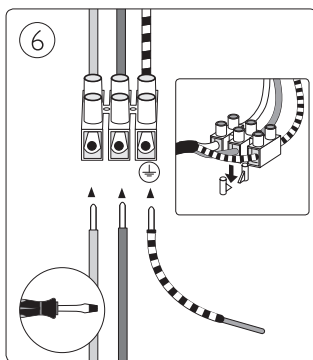

17439/\*\*/P7

Gebruiksaanwijzing  
Notice d'emploi  
Benutzerhandbuch  
User manual  
Manual de usuario

HUE serial number

**PHILIPS**

[www.meethue.com/getstarted](http://www.meethue.com/getstarted)

Signify  
I.B.R.S. / C.C.R.I. Numéro 10461  
5600VB Eindhoven, the  
Netherlands  
☎ 00800-74454775