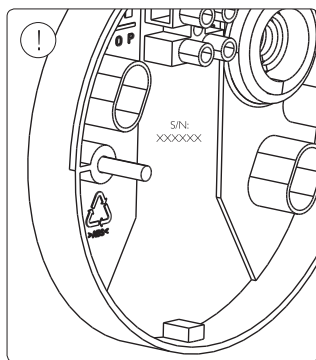

17439/\*\*/P7

Gebruiksaanwijzing  
Notice d'emploi  
Benutzerhandbuch  
User manual  
Manual de usuario

HUE serial number

**PHILIPS**

[www.meethue.com/getstarted](http://www.meethue.com/getstarted)

Signify  
I.B.R.S. / C.C.R.I. Numéro 10461  
5600VB Eindhoven, the  
Netherlands  
☎ 00800-74454775