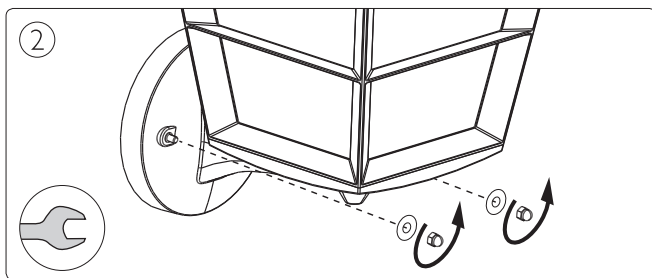

17439/\*\*/P7

Gebruiksaanwijzing  
Notice d'emploi  
Benutzerhandbuch  
User manual  
Manual de usuario

HUE serial number

**PHILIPS**

[www.meethue.com/getstarted](http://www.meethue.com/getstarted)

Signify  
I.B.R.S. / C.C.R.I. Numéro 10461  
5600VB Eindhoven, the  
Netherlands  
☎ 00800-74454775