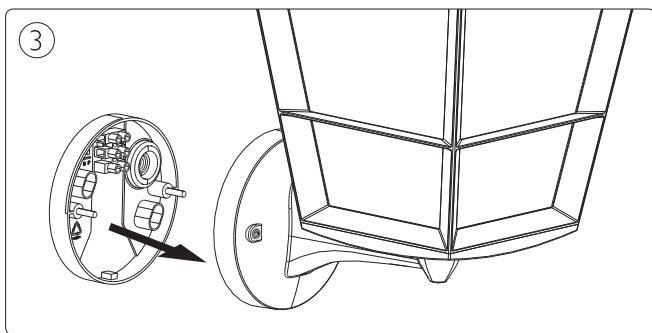

17439/\*\*/P7

Gebruiksaanwijzing  
Notice d'emploi  
Benutzerhandbuch  
User manual  
Manual de usuario

HUE serial number

**PHILIPS**

[www.meethue.com/getstarted](http://www.meethue.com/getstarted)

Signify  
I.B.R.S. / C.C.R.I. Numéro 10461  
5600VB Eindhoven, the  
Netherlands  
☎ 00800-74454775