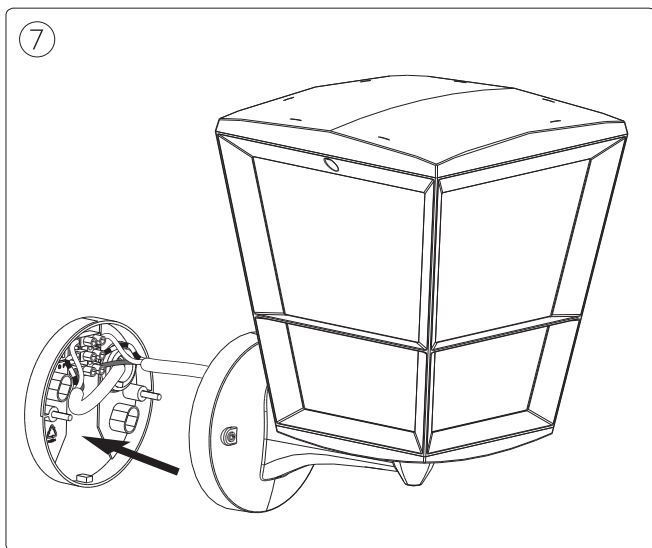

17439/\*\*/P7

Gebruiksaanwijzing  
Notice d'emploi  
Benutzerhandbuch  
User manual  
Manual de usuario

HUE serial number

**PHILIPS**

[www.meethue.com/getstarted](http://www.meethue.com/getstarted)

Signify  
I.B.R.S. / C.C.R.I. Numéro 10461  
5600VB Eindhoven, the  
Netherlands  
☎ 00800-74454775