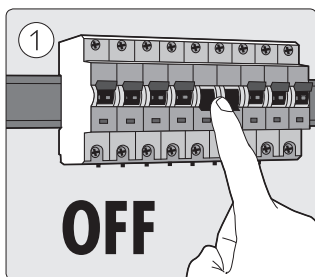

17439/\*\*/P7

Gebruiksaanwijzing  
Notice d'emploi  
Benutzerhandbuch  
User manual  
Manual de usuario

HUE serial number

**PHILIPS**

[www.meethue.com/getstarted](http://www.meethue.com/getstarted)

Signify  
I.B.R.S. / C.C.R.I. Numéro 10461  
5600VB Eindhoven, the  
Netherlands  
☎ 00800-74454775