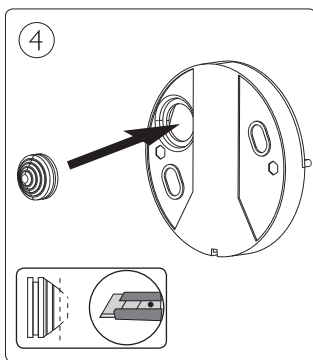

17439/\*\*/P7

Gebruiksaanwijzing  
Notice d'emploi  
Benutzerhandbuch  
User manual  
Manual de usuario

HUE serial number

**PHILIPS**

[www.meethue.com/getstarted](http://www.meethue.com/getstarted)

Signify  
I.B.R.S. / C.C.R.I. Numéro 10461  
5600VB Eindhoven, the  
Netherlands  
☎ 00800-74454775