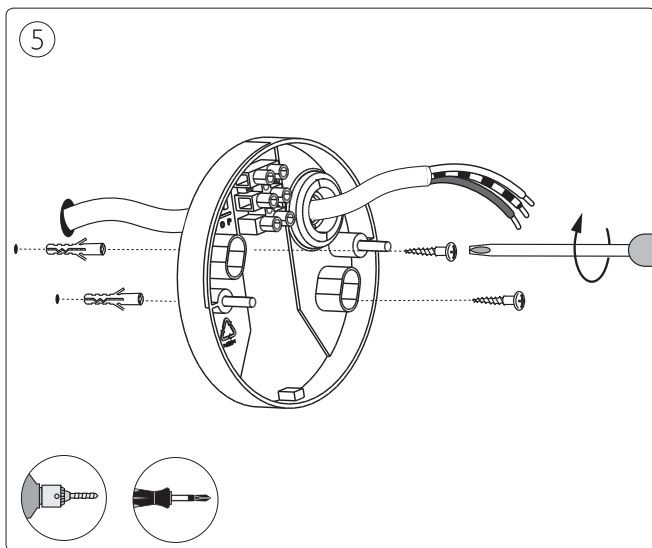

17439/\*\*/P7

Gebruiksaanwijzing  
Notice d'emploi  
Benutzerhandbuch  
User manual  
Manual de usuario

HUE serial number

**PHILIPS**

[www.meethue.com/getstarted](http://www.meethue.com/getstarted)

Signify  
I.B.R.S. / C.C.R.I. Numéro 10461  
5600VB Eindhoven, the  
Netherlands  
☎ 00800-74454775