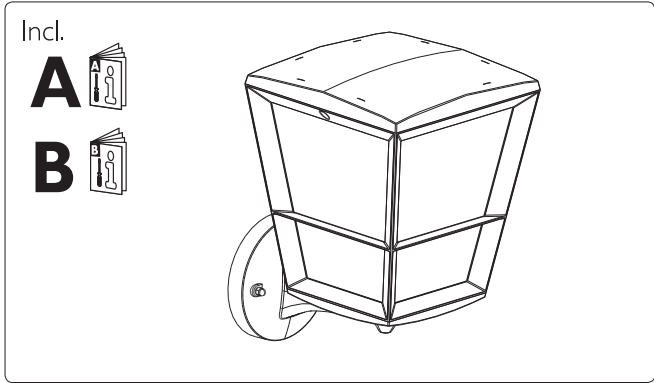

17439/\*\*/P7

Gebruiksaanwijzing  
Notice d'emploi  
Benutzerhandbuch  
User manual  
Manual de usuario

HUE serial number

**PHILIPS**

[www.meethue.com/getstarted](http://www.meethue.com/getstarted)

Signify  
I.B.R.S. / C.C.R.I. Numéro 10461  
5600VB Eindhoven, the  
Netherlands  
☎ 00800-74454775