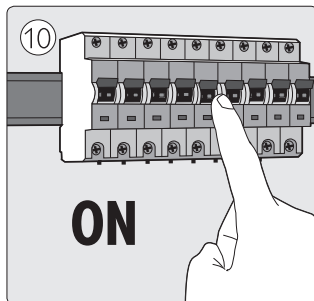

17439/\*\*/P7

Gebruiksaanwijzing  
Notice d'emploi  
Benutzerhandbuch  
User manual  
Manual de usuario

HUE serial number

**PHILIPS**

[www.meethue.com/getstarted](http://www.meethue.com/getstarted)

Signify  
I.B.R.S. / C.C.R.I. Numéro 10461  
5600VB Eindhoven, the  
Netherlands  
☎ 00800-74454775