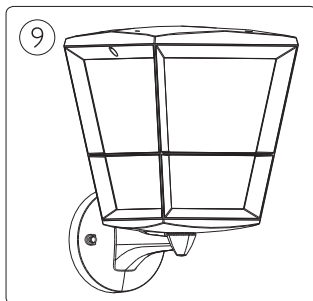

17439/\*\*/P7

Gebruiksaanwijzing  
Notice d'emploi  
Benutzerhandbuch  
User manual  
Manual de usuario

HUE serial number

**PHILIPS**

[www.meethue.com/getstarted](http://www.meethue.com/getstarted)

Signify  
I.B.R.S. / C.C.R.I. Numéro 10461  
5600VB Eindhoven, the  
Netherlands  
☎ 00800-74454775