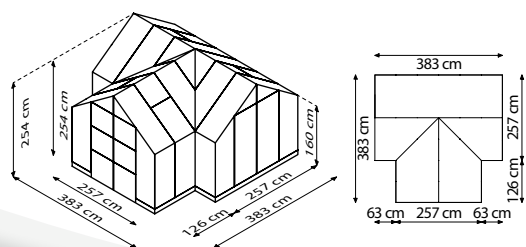

## KURZ & KNAPP

- ✓ Außergewöhnliche Bauweise im Stil einer Orangerie mit drei Giebelseiten
- ✓ Breite Doppelschwingtür mit bodentiefer Türschwelle für komfortablen Zugang
- ✓ Großflächige Scheiben aus kristallklarem Sicherheitsglas (ESG) für freien Blick und hohe Sonnenausbeute
- ✓ Eloxierte pulverbeschichtete Aluminiumprofile für dauerhaften Schutz vor Korrosion
- ✓ Grundfläche: ca. 13 m<sup>2</sup>
- ✓ Inkl. 4 Dachfenster, 3 Regenfallrohre, + Stahlfundamentrahmen: H 6 cm

## TECHNISCHE DATEN

<b>Hausart:</b>	Gewächshaus
<b>Art:</b>	Besonderes Modell im Orangerie-Stil
<b>Größen:</b>	1
<b>Verglasungsarten:</b>	ESG ca. 3 mm
<b>Glashaltetechnik:</b>	Abdeckleisten aus PC
<b>Farben:</b>	Alu eloxiert; Smaragd oder Schwarz pulverbeschichtet
<b>Dachfenster:</b>	4
<b>Außenmaß:</b>	B 3,83 x H 2,76 m
<b>Höhenmaße:</b>	H 2,54 m Firsthöhe H 1,60 m Traufenhöhe
<b>Türmaße:</b>	B 1,20 x H 1,99 m