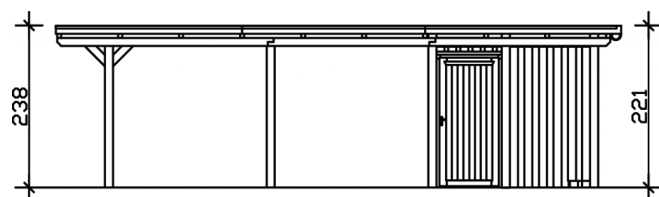

Carport

CARPORT EMSLAND 354 X 846 CM MIT ALUMINIUMDACH, MIT ABSTELLRAUM, NATUR

Datenblatt / Baubeschreibung

Material	Leimholz, Fichte
Farbe	Natur
Farbbehandlung	Unbehandelt
Größe	354 x 846 cm
Aufstellbreite (Sockelmaß)	315 cm
Aufstelltiefe (Sockelmaß)	738 cm
Außenbreite inkl. Dachüberstand	354 cm
Außentiefe inkl. Dachüberstand	846 cm
Firsthöhe	238 cm
Traufenhöhe	221 cm
Gesamthöhe vorne	238 cm
Gesamthöhe hinten	221 cm
Dachform	Flachdach
Material Dacheindeckung	Aluminium-Dachplatten mit Trapezprofil
Farbe Dach	Anthrazit
Dachstärke	0,5 mm

Dachfläche	29.54 m²
Dachblende	Holz-Blende mit Aluminium-Abschlusskante
Dachneigung	nach hinten
Gefälle	1.2 °
Dachüberstand vorne	74 cm
Dachüberstand hinten	34 cm
Dachüberstand links	19 cm
Dachüberstand rechts	19 cm
Grundfläche	29.95 m²
Umbauter Raum	68.73 m³
Durchfahrtsbreite	291 cm
Durchfahrtshöhe vorne	223 cm
Durchfahrtshöhe hinten	206 cm
Pfostenstärke	12 x 12 cm
Pfostenlänge	220 cm
Pfostenabstand Breite	291 cm
Pfostenabstand Tiefe	230 cm
Pfostenanzahl	11
Verankerung	H-Pfostenanker zum Einbetonieren
Schneelast (sk)	1.05 kN/m²
Windstaudruck q	0.95 kN/m²
Montageart	Freistehend
Türen	1x Einzeltür, geschlossen, 86,5 x 192 cm, Profilzylinderschloss mit 3 Schlüsseln
Türanschlag	Anschlag rechts
Anzahl Packstücke	2
Verpackungsmaß	Breite: 360 cm, Höhe: 70 cm, Tiefe: 120 cm, 666 kg Breite: 220 cm, Höhe: 51 cm, Tiefe: 120 cm, 300 kg
Verpackungsgewicht gesamt	966 kg
nicht im Lieferumfang enthalten	Beton
Garantie	5 Jahre gemäß unseren Garantiebedingungen
Lieferhinweis	Für die Anlieferung muss die Zufahrt für 40 t-LKW möglich sein! Die Anlieferung erfolgt frei Bordsteinkante (Festland Deutschland).

Artikelnummer 243150-00-51

EAN-Nummer 4018211022243

CARPORT EMSLAND

354 x 846 cm

Grundriss

Schnitt

CARPORT EMSLAND

354 x 846 cm
Schnitte und Ansichten Maßstab 1:100