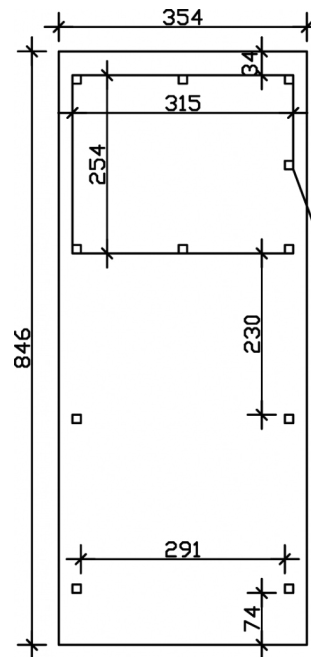

Carport

CARPORT EMSLAND 354 X 846 CM MIT ALUMINIUMDACH, MIT ABSTELLRAUM, NATUR

Datenblatt / Baubeschreibung

Material	Leimholz, Fichte
Farbe	Natur
Farbbehandlung	Unbehandelt
Größe	354 x 846 cm
Aufstellbreite (Sockelmaß)	315 cm
Aufstelltiefe (Sockelmaß)	738 cm
Außenbreite inkl. Dachüberstand	354 cm
Außentiefe inkl. Dachüberstand	846 cm
Firsthöhe	238 cm
Traufenhöhe	221 cm
Gesamthöhe vorne	238 cm
Gesamthöhe hinten	221 cm
Dachform	Flachdach
Material Dacheindeckung	Aluminium-Dachplatten mit Trapezprofil
Farbe Dach	Anthrazit
Dachstärke	0,5 mm

Dachfläche	29.54 m²
Dachblende	Holz-Blende mit Aluminium-Abschlusskante
Dachneigung	nach hinten
Gefälle	1.2 °
Dachüberstand vorne	74 cm
Dachüberstand hinten	34 cm
Dachüberstand links	19 cm
Dachüberstand rechts	19 cm
Grundfläche	29.95 m²
Umbauter Raum	68.73 m³
Durchfahrtsbreite	291 cm
Durchfahrtshöhe vorne	223 cm
Durchfahrtshöhe hinten	206 cm
Pfostenstärke	12 x 12 cm
Pfostenlänge	220 cm
Pfostenabstand Breite	291 cm
Pfostenabstand Tiefe	230 cm
Pfostenanzahl	11
Verankerung	H-Pfostenanker zum Einbetonieren
Schneelast (sk)	1.05 kN/m²
Windstaudruck q	0.95 kN/m²
Montageart	Freistehend
Türen	1x Einzeltür, geschlossen, 86,5 x 192 cm, Profilzylinderschloss mit 3 Schlüsseln
Türanschlag	Anschlag rechts
Anzahl Packstücke	2
Verpackungsmaß	Breite: 360 cm, Höhe: 70 cm, Tiefe: 120 cm, 666 kg Breite: 220 cm, Höhe: 51 cm, Tiefe: 120 cm, 300 kg
Verpackungsgewicht gesamt	966 kg
nicht im Lieferumfang enthalten	Beton
Garantie	5 Jahre gemäß unseren Garantiebedingungen
Lieferhinweis	Für die Anlieferung muss die Zufahrt für 40 t-LKW möglich sein! Die Anlieferung erfolgt frei Bordsteinkante (Festland Deutschland).

Artikelnummer 243150-00-51

EAN-Nummer 4018211022243

CARPORT EMSLAND

354 x 846 cm

Grundriss

Schnitt

CARPORT EMSLAND

354 x 846 cm
Schnitte und Ansichten Maßstab 1:100