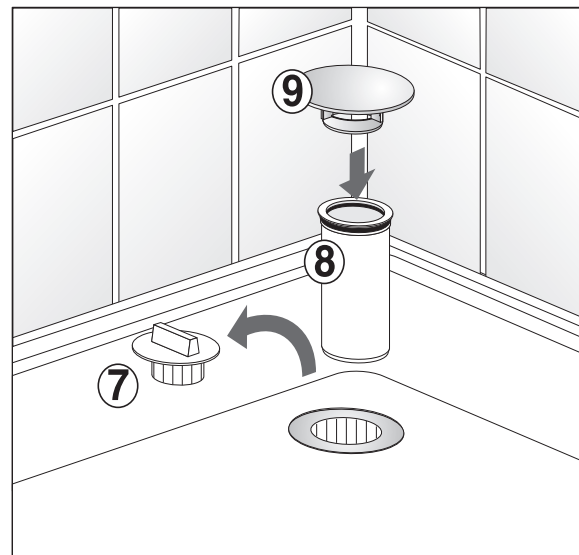

## Montageset für Duschwannen mit Ablauf 50 mm

Das Montageset für tiefe Duschwannen beinhaltet:

Ablaufgarnitur Tasso 50

Universal Duschwannenfuß 5-fach

Wannenschalldämmprofil

Wannenbefestigung

**Ablaufgarnitur Tasso 50**

### Wannenbefestigung