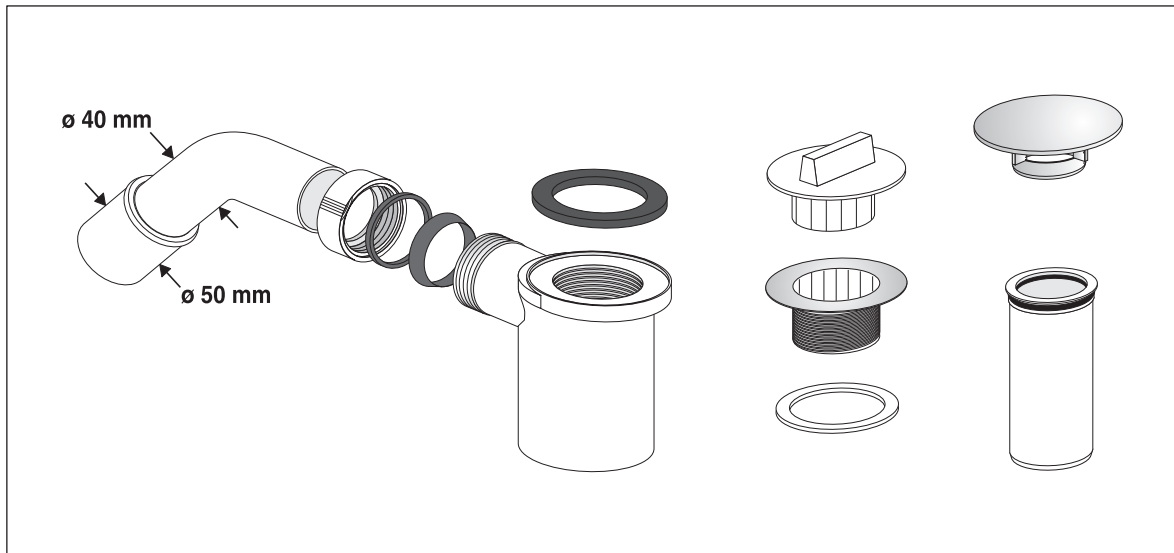

## Montageset für Duschwannen mit Ablauf 50 mm

Das Montageset für tiefe Duschwannen beinhaltet:

Ablaufgarnitur Tasso 50

Universal Duschwannenfuß 5-fach

Wannenschalldämmprofil

Wannenbefestigung

**Ablaufgarnitur Tasso 50**

### Wannenbefestigung

## Montageset für Duschwannen mit Ablauf 50 mm