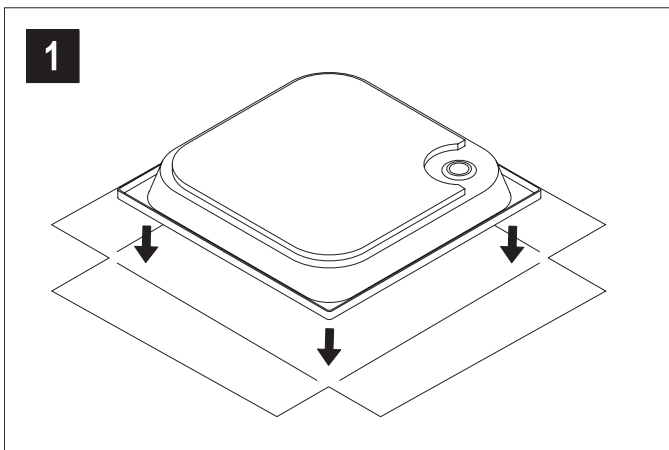

Universal-Duschwannenfuß 5-fach