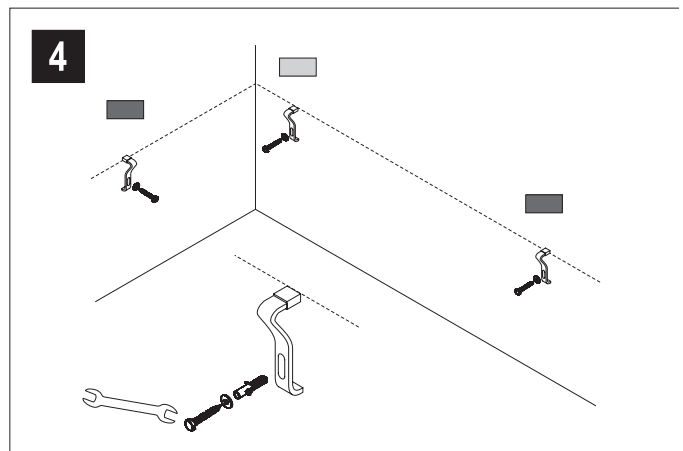

## Montageset für Duschwannen mit Ablauf 50 mm

Das Montageset für tiefe Duschwannen beinhaltet:

Ablaufgarnitur Tasso 50

Universal Duschwannenfuß 5-fach

Wannenschalldämmprofil

Wannenbefestigung

**Ablaufgarnitur Tasso 50**

### Wannenbefestigung

## Montageset für Duschwannen mit Ablauf 50 mm