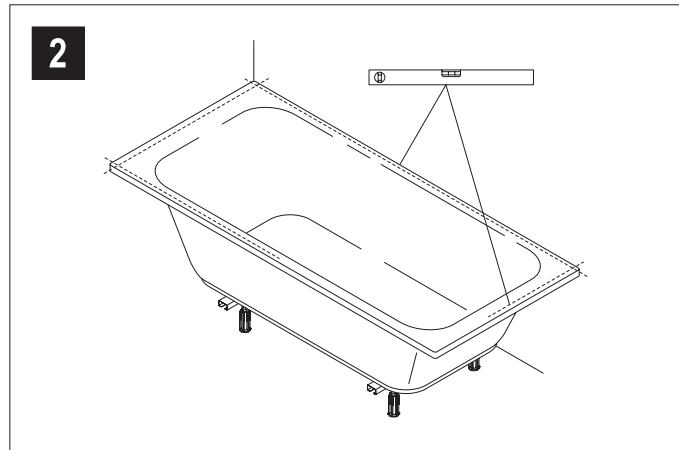

Wannenbefestigung