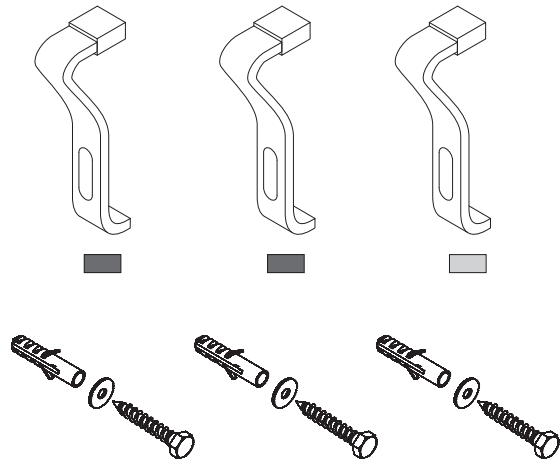

## Montageset für Duschwannen mit Ablauf 50 mm

Das Montageset für tiefe Duschwannen beinhaltet:

Ablaufgarnitur Tasso 50

Universal Duschwannenfuß 5-fach

Wannenschalldämmprofil

Wannenbefestigung

**Ablaufgarnitur Tasso 50**

### Wannenbefestigung

## Montageset für Duschwannen mit Ablauf 50 mm