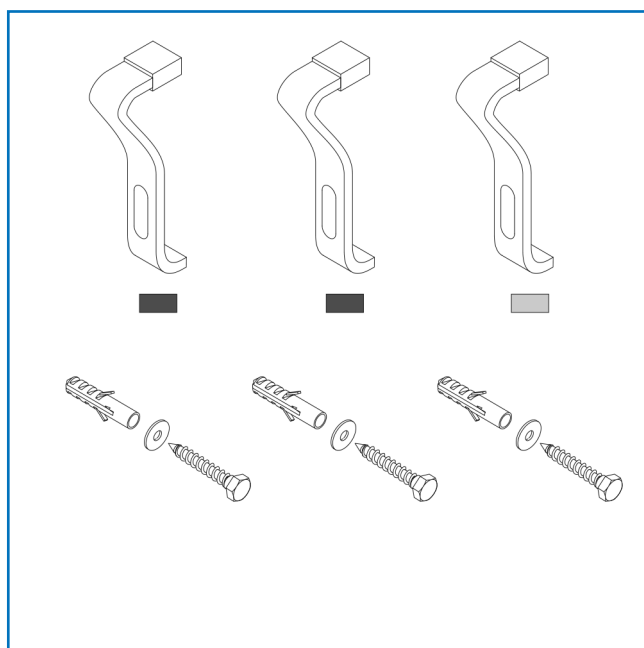

## Montageset für Duschwannen mit Ablauf 50 mm

Das Montageset für tiefe Duschwannen beinhaltet:

Ablaufgarnitur Tasso 50

Universal Duschwannenfuß 5-fach

Wannenschalldämmprofil

Wannenbefestigung

**Ablaufgarnitur Tasso 50**

### Wannenbefestigung

## Montageset für Duschwannen mit Ablauf 50 mm