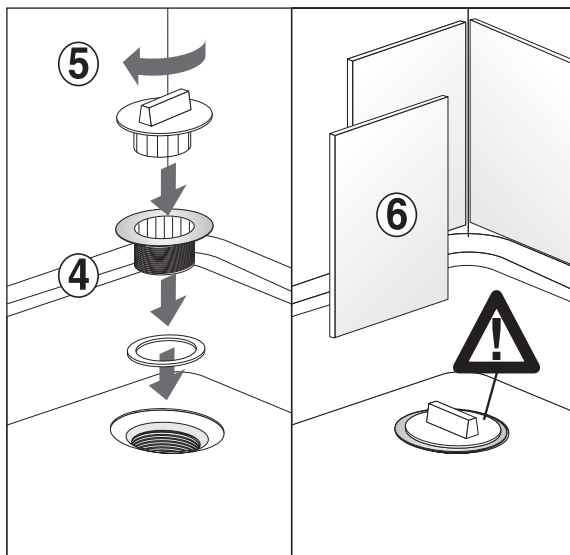

## Montageset für Duschwannen mit Ablauf 50 mm

Das Montageset für tiefe Duschwannen beinhaltet:

Ablaufgarnitur Tasso 50

Universal Duschwannenfuß 5-fach

Wannenschalldämmprofil

Wannenbefestigung

**Ablaufgarnitur Tasso 50**

### Wannenbefestigung