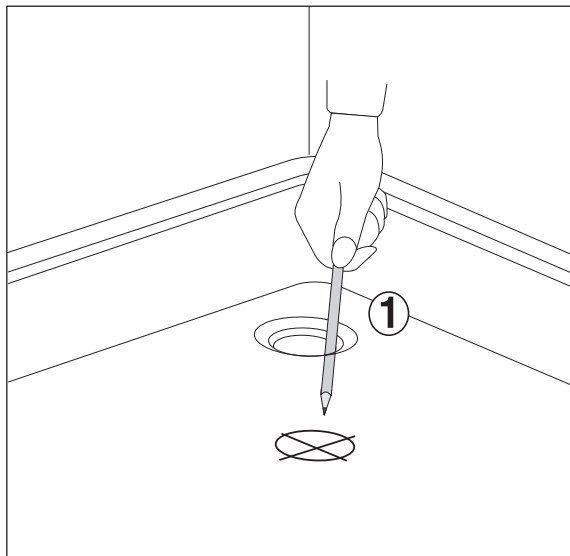

## Montageset für Duschwannen mit Ablauf 50 mm

Das Montageset für tiefe Duschwannen beinhaltet:

Ablaufgarnitur Tasso 50

Universal Duschwannenfuß 5-fach

Wannenschalldämmprofil

Wannenbefestigung

**Ablaufgarnitur Tasso 50**

### Wannenbefestigung