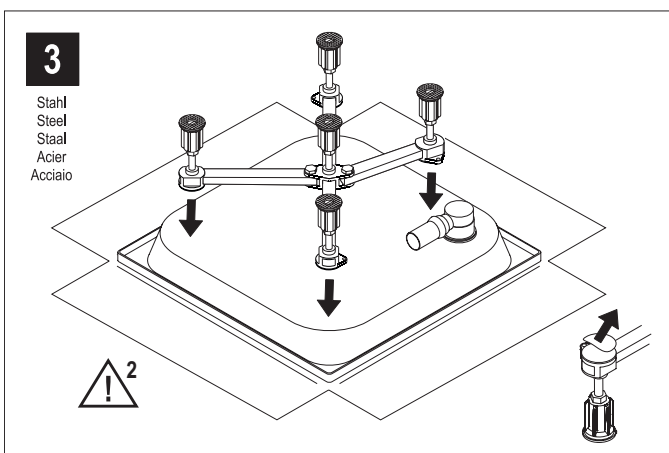

Universal-Duschwannenfuß 5-fach