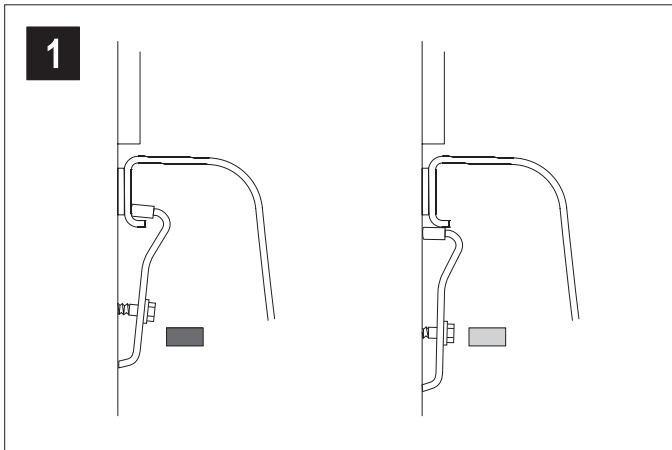

## Montageset für Duschwannen mit Ablauf 50 mm

Das Montageset für tiefe Duschwannen beinhaltet:

Ablaufgarnitur Tasso 50

Universal Duschwannenfuß 5-fach

Wannenschalldämmprofil

Wannenbefestigung

**Ablaufgarnitur Tasso 50**

### Wannenbefestigung

## Montageset für Duschwannen mit Ablauf 50 mm