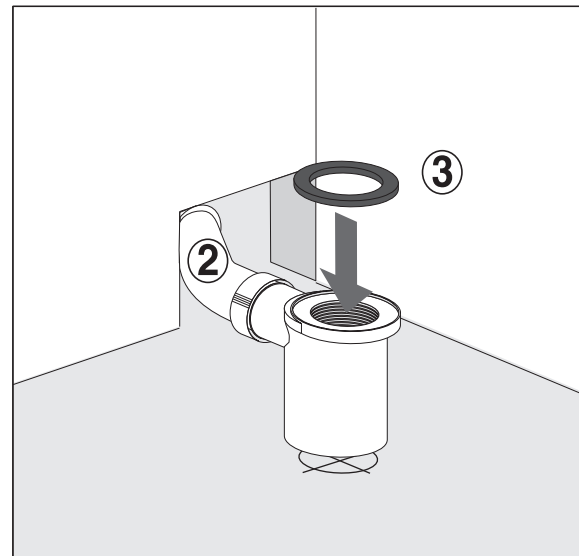

## Montageset für Duschwannen mit Ablauf 50 mm

Das Montageset für tiefe Duschwannen beinhaltet:

Ablaufgarnitur Tasso 50

Universal Duschwannenfuß 5-fach

Wannenschalldämmprofil

Wannenbefestigung

**Ablaufgarnitur Tasso 50**

### Wannenbefestigung