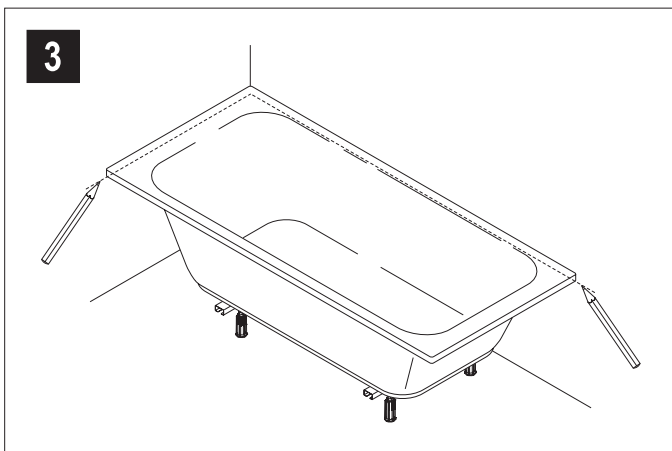

Wannenbefestigung