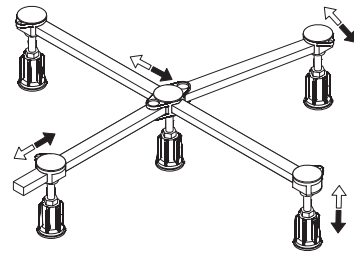

Universal-Duschwannenfuß 5-fach