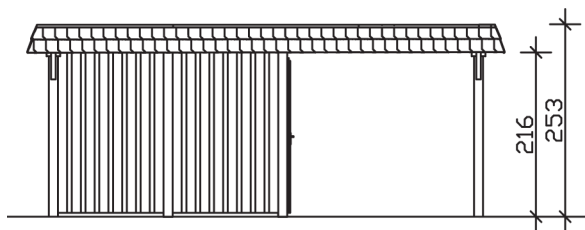

▶ Flachdach-Carport

630 X 879 cm

Carport Wendland schwarze Blende

- ▶ Massive Konstruktion aus hochwertigem Leimholz (BSH-Fichte)
- ▶ Farblich behandelt in weiß
- ▶ Dachschalung mit EPDM-Folie
- ▶ Pfosten 12 x 12 cm

► Datenblatt / Baubeschreibung		Carport Wendland schwarze Blende
Material		Leimholz, Fichte
Farbbehandlung		Lasiert in Weiß
Pfostenstärke		12 x 12 cm
Breite		630 cm
Tiefe		879 cm
Grundfläche		55,38 m ²
Umbauter Raum		135,40 m ³
Breite Sockelmaß		574 cm
Tiefe Sockelmaß		738 cm
Durchfahrtshöhe vorne		216 cm
Durchfahrtshöhe hinten		199 cm
Durchfahrtsbreite		550 cm
Firsthöhe		253 cm
Traufenhöhe		236 cm
Schneelast		1,25 kN/m ²
Dachform		Flachdach
Dachfläche		49,64 m ²
Dachneigung		1,2 °

Dachstärke	20 mm
Wasserablauf	nach hinten
Pfostenabstand Tiefe	230 cm
Pfostenanzahl	13
Oberfläche Holz	314,53 m ²
Im Lieferumfang enthalten	H-Pfostenanker zum Einbetonieren, Montagematerial, Aufbauanleitung
Anzahl Packstücke	3
Gesamt-Gewicht	2231 kg
Verpackung	Paket 1: B 120 cm x L 610 cm x H 80 cm Gewicht 1546 kg Paket 2: B 120 cm x L 260 cm x H 75 cm Gewicht 570 kg Paket 3: B 60 cm x L 60 cm x H 60 cm Gewicht 115 kg
Artikelnummer	244652-11-35
EAN-Nummer	4018211026302
Lieferhinweis	Für die Anlieferung muss die Zufahrt für 40 t-LKW möglich sein! Die Anlieferung erfolgt frei Bordsteinkante (Festland Deutschland).
Garantie	5 Jahre gemäß unseren Garantiebedingungen

Carport Wendland schwarze Blende

Ansicht vorne

Ansicht Seite

Grundriss

Carport Wendland schwarze Blende

Schnitte und Ansichten Maßstab 1:100