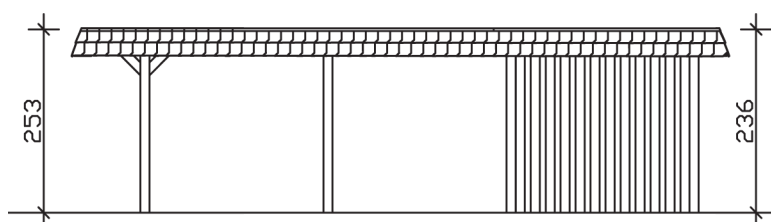

▶ Flachdach-Carport

630 X 879 cm

Carport Wendland schwarze Blende

- ▶ Massive Konstruktion aus hochwertigem Leimholz (BSH-Fichte)
- ▶ Farblich behandelt in weiß
- ▶ Dachschalung mit EPDM-Folie
- ▶ Pfosten 12 x 12 cm

► Datenblatt / Baubeschreibung		Carport Wendland schwarze Blende
Material		Leimholz, Fichte
Farbbehandlung		Lasiert in Weiß
Pfostenstärke		12 x 12 cm
Breite		630 cm
Tiefe		879 cm
Grundfläche		55,38 m ²
Umbauter Raum		135,40 m ³
Breite Sockelmaß		574 cm
Tiefe Sockelmaß		738 cm
Durchfahrtshöhe vorne		216 cm
Durchfahrtshöhe hinten		199 cm
Durchfahrtsbreite		550 cm
Firsthöhe		253 cm
Traufenhöhe		236 cm
Schneelast		1,25 kN/m ²
Dachform		Flachdach
Dachfläche		49,64 m ²
Dachneigung		1,2 °

Dachstärke	20 mm
Wasserablauf	nach hinten
Pfostenabstand Tiefe	230 cm
Pfostenanzahl	13
Oberfläche Holz	314,53 m ²
Im Lieferumfang enthalten	H-Pfostenanker zum Einbetonieren, Montagematerial, Aufbauanleitung
Anzahl Packstücke	3
Gesamt-Gewicht	2231 kg
Verpackung	Paket 1: B 120 cm x L 610 cm x H 80 cm Gewicht 1546 kg Paket 2: B 120 cm x L 260 cm x H 75 cm Gewicht 570 kg Paket 3: B 60 cm x L 60 cm x H 60 cm Gewicht 115 kg
Artikelnummer	244652-11-35
EAN-Nummer	4018211026302
Lieferhinweis	Für die Anlieferung muss die Zufahrt für 40 t-LKW möglich sein! Die Anlieferung erfolgt frei Bordsteinkante (Festland Deutschland).
Garantie	5 Jahre gemäß unseren Garantiebedingungen

Carport Wendland schwarze Blende

Ansicht vorne

Ansicht Seite

Grundriss

Carport Wendland schwarze Blende

Schnitte und Ansichten Maßstab 1:100