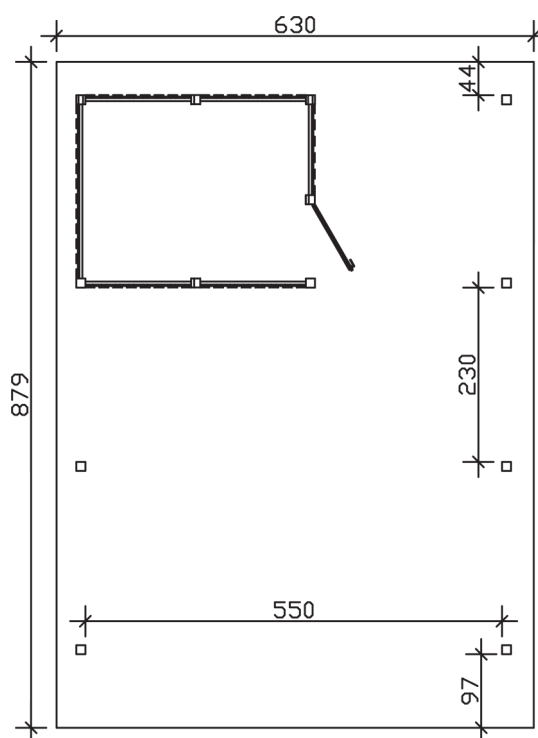

▶ Flachdach-Carport

630 X 879 cm

Carport Wendland schwarze Blende

- ▶ Massive Konstruktion aus hochwertigem Leimholz (BSH-Fichte)
- ▶ Farblich behandelt in weiß
- ▶ Dachschalung mit EPDM-Folie
- ▶ Pfosten 12 x 12 cm

► Datenblatt / Baubeschreibung		Carport Wendland schwarze Blende
Material		Leimholz, Fichte
Farbbehandlung		Lasiert in Weiß
Pfostenstärke		12 x 12 cm
Breite		630 cm
Tiefe		879 cm
Grundfläche		55,38 m ²
Umbauter Raum		135,40 m ³
Breite Sockelmaß		574 cm
Tiefe Sockelmaß		738 cm
Durchfahrtshöhe vorne		216 cm
Durchfahrtshöhe hinten		199 cm
Durchfahrtsbreite		550 cm
Firsthöhe		253 cm
Traufenhöhe		236 cm
Schneelast		1,25 kN/m ²
Dachform		Flachdach
Dachfläche		49,64 m ²
Dachneigung		1,2 °

Dachstärke	20 mm
Wasserablauf	nach hinten
Pfostenabstand Tiefe	230 cm
Pfostenanzahl	13
Oberfläche Holz	314,53 m ²
Im Lieferumfang enthalten	H-Pfostenanker zum Einbetonieren, Montagematerial, Aufbauanleitung
Anzahl Packstücke	3
Gesamt-Gewicht	2231 kg
Verpackung	Paket 1: B 120 cm x L 610 cm x H 80 cm Gewicht 1546 kg Paket 2: B 120 cm x L 260 cm x H 75 cm Gewicht 570 kg Paket 3: B 60 cm x L 60 cm x H 60 cm Gewicht 115 kg
Artikelnummer	244652-11-35
EAN-Nummer	4018211026302
Lieferhinweis	Für die Anlieferung muss die Zufahrt für 40 t-LKW möglich sein! Die Anlieferung erfolgt frei Bordsteinkante (Festland Deutschland).
Garantie	5 Jahre gemäß unseren Garantiebedingungen

Carport Wendland schwarze Blende

Ansicht vorne

Ansicht Seite

Grundriss

Carport Wendland schwarze Blende

Schnitte und Ansichten Maßstab 1:100