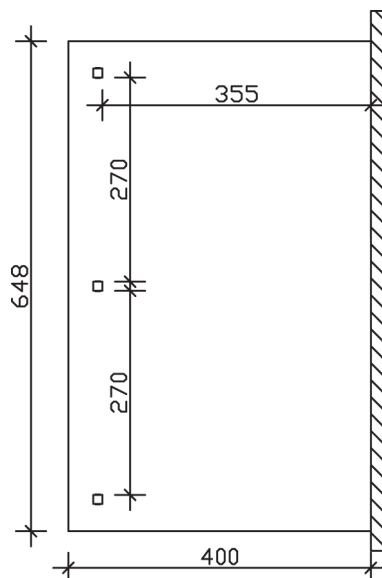

▶ Massive Konstruktion aus hochwertigem Leimholz (BSH-Fichte)

648 X 400 cm

Andria

- ▶ Farblich unbehandelt
- ▶ Dacheindeckung Polycarbonat-Doppelstegplatte in klar
- ▶ Pfosten 12 x 12 cm
- ▶ Inklusive Aufschraubstützen

Oberfläche Holz	28,17 m ²
Im Lieferumfang enthalten	Aufschraubstützen, Montagematerial, Aufbauanleitung
Nicht im Lieferumfang enthalten	Dübel für die Wandmontage und Wandanschlussprofil
Verpackung	Paket 1: B 120 cm x L 415 cm x H 60 cm Gewicht 400,000 kg
Artikelnummer	201235-00-20
EAN-Nummer	4018211201235
Lieferhinweis	Für die Anlieferung muss die Zufahrt für 40 t-LKW möglich sein! Die Anlieferung erfolgt frei Bordsteinkante (Festland Deutschland).
Garantie	5 Jahre gemäß unseren Garantiebedingungen

Andria 648 X 400cm

Ansicht vorne

Ansicht Seite

Grundriss

Andria 648 X 400cm
 Schnitte und Ansichten Maßstab 1:100