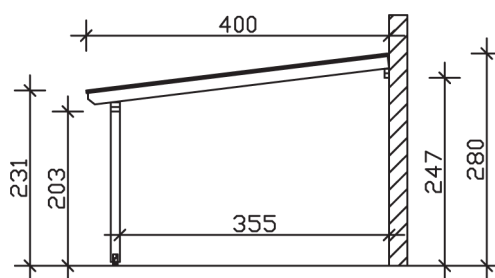

▶ Massive Konstruktion aus hochwertigem Leimholz (BSH-Fichte)

648 X 400 cm

Andria

- ▶ Farblich unbehandelt
- ▶ Dacheindeckung Polycarbonat-Doppelstegplatte in klar
- ▶ Pfosten 12 x 12 cm
- ▶ Inklusive Aufschraubstützen

Oberfläche Holz	28,17 m ²
Im Lieferumfang enthalten	Aufschraubstützen, Montagematerial, Aufbauanleitung
Nicht im Lieferumfang enthalten	Dübel für die Wandmontage und Wandanschlussprofil
Verpackung	Paket 1: B 120 cm x L 415 cm x H 60 cm Gewicht 400,000 kg
Artikelnummer	201235-00-20
EAN-Nummer	4018211201235
Lieferhinweis	Für die Anlieferung muss die Zufahrt für 40 t-LKW möglich sein! Die Anlieferung erfolgt frei Bordsteinkante (Festland Deutschland).
Garantie	5 Jahre gemäß unseren Garantiebedingungen

Andria 648 X 400cm

Ansicht vorne

Ansicht Seite

Grundriss

Andria 648 X 400cm
 Schnitte und Ansichten Maßstab 1:100