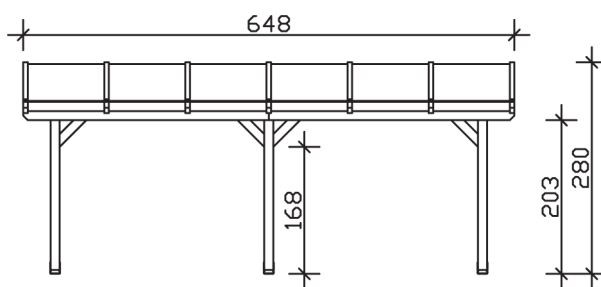

▶ Massive Konstruktion aus hochwertigem Leimholz (BSH-Fichte)

648 X 400 cm

Andria

- ▶ Farblich unbehandelt
- ▶ Dacheindeckung Polycarbonat-Doppelstegplatte in klar
- ▶ Pfosten 12 x 12 cm
- ▶ Inklusive Aufschraubstützen

Oberfläche Holz	28,17 m ²
Im Lieferumfang enthalten	Aufschraubstützen, Montagematerial, Aufbauanleitung
Nicht im Lieferumfang enthalten	Dübel für die Wandmontage und Wandanschlussprofil
Verpackung	Paket 1: B 120 cm x L 415 cm x H 60 cm Gewicht 400,000 kg
Artikelnummer	201235-00-20
EAN-Nummer	4018211201235
Lieferhinweis	Für die Anlieferung muss die Zufahrt für 40 t-LKW möglich sein! Die Anlieferung erfolgt frei Bordsteinkante (Festland Deutschland).
Garantie	5 Jahre gemäß unseren Garantiebedingungen

Andria 648 X 400cm

Ansicht vorne

Ansicht Seite

Grundriss

Andria 648 X 400cm
 Schnitte und Ansichten Maßstab 1:100