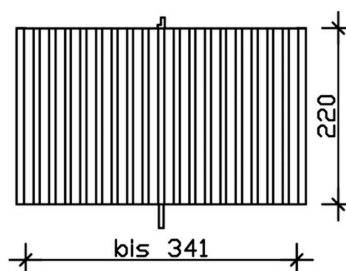

RÜCKWAND AUS DECKESCHALUNG 20X120MM

inkl. Einbaupfosten und Pfostenanker

RÜCKWAND AUS DECKESCHALUNG
20X120MM
341 x 220 cm

Gestaltungsbeispiel

- 341 x 220 cm
- Fichte, unbehandelt
- inkl. Einbaupfosten mit Pfostenanker

Zubehör

RÜCKWAND DECKELSCHALUNG 341 X 220 CM, FICHTE, NATUR

Datenblatt / Baubeschreibung

Material	Nordische Fichte
Farbe	Natur
Farbbehandlung	Unbehandelt
Größe	341 x 220 cm
Breite	341 cm
Höhe	220 cm
Wandart	Deckelschalung
Wandstärke	20 mm
Pfostenstärke	12 x 12 cm
Pfostenlänge	235 cm
Pfostenanzahl	1
Anzahl Packstücke	1
Verpackungsmaß	Breite: 240 cm, Höhe: 35 cm, Tiefe: 40 cm, 122 kg
Verpackungsgewicht gesamt	122 kg
Garantie	5 Jahre gemäß unseren Garantiebedingungen
Lieferhinweis	Für die Anlieferung muss die Zufahrt für 40 t-LKW möglich sein! Die Anlieferung erfolgt frei Bordsteinkante (Festland Deutschland).