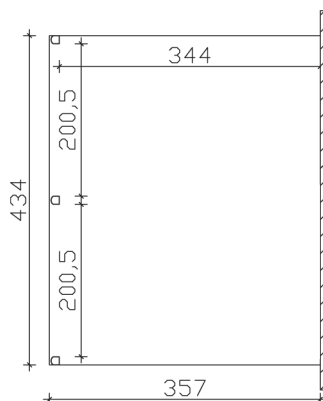

► Dacheindeckung aus 10 mm starkem Verbund-Sicherheits-Glas

434 X 357 cm

Monza

- Konstruktion aus Aluminium, pulverbeschichtet in weiß
- Modernes Design mit markanten Profillinien
- Regenrinne in der Pfette integriert
- Inklusive Pfostenlaschen zum Einbetonieren

► **Datenblatt / Baubeschreibung**

Monza 434 x 357cm

Material	Aluminium, pulverbeschichtet
Farbbehandlung	Pulverbeschichtet in Weiß RAL 9016
Pfostenstärke	11 x 11 cm (vorne abgerundet)
Breite	434 cm
Tiefe	357 cm
Grundfläche	15,49 m ²
Umbauter Raum	37,11 m ³
Schneelast	0,85 kN/m ²
Dachfläche	15,49 m ²
Dachneigung	7 °
Material Dacheindeckung	Verbund-Sicherheits-Glas (VSG) 10 mm
Dachstärke	10 mm
Montageart	Wandanbau
Gesamthöhe hinten	263 cm
Gesamthöhe vorne	216 cm
Durchgangshöhe vorne	201 cm
Pfostenabstand Breite	200,5 cm
Pfostenabstand Tiefe	344 cm

Im Lieferumfang enthalten	Pfostenlaschen zum Einbetonieren, integrierte Regenrinne, integrierter Wandabschluss, Montagematerial
Nicht im Lieferumfang enthalten	Dübel für die Wandmontage
Verpackung	Paket 1: B 120 cm x L 440 cm x H 60 cm Gewicht 216,000 kg Paket 2: B 120 cm x L 350 cm x H 120 cm Gewicht 368,000 kg
Artikelnummer	224425-11-70
EAN-Nummer	4018211224425
Lieferhinweis	Für die Anlieferung muss die Zufahrt für 40 t-LKW möglich sein! Die Anlieferung erfolgt frei Bordsteinkante (Festland Deutschland).
Garantie	5 Jahre gemäß unseren Garantiebedingungen

Monza 434 X 357cm

Ansicht vorne

Ansicht Seite

Grundriss

Monza 434 X 357cm

Schnitte und Ansichten Maßstab 1:100