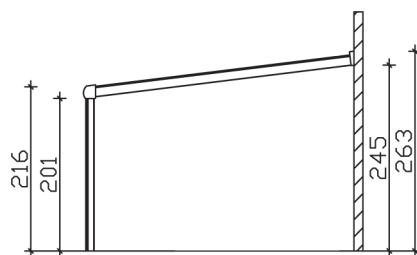

► Dacheindeckung aus 10 mm starkem Verbund-Sicherheits-Glas

434 X 357 cm

Monza

- Konstruktion aus Aluminium, pulverbeschichtet in weiß
- Modernes Design mit markanten Profillinien
- Regenrinne in der Pfette integriert
- Inklusive Pfostenlaschen zum Einbetonieren

► **Datenblatt / Baubeschreibung**

Monza 434 x 357cm

Material	Aluminium, pulverbeschichtet
Farbbehandlung	Pulverbeschichtet in Weiß RAL 9016
Pfostenstärke	11 x 11 cm (vorne abgerundet)
Breite	434 cm
Tiefe	357 cm
Grundfläche	15,49 m ²
Umbauter Raum	37,11 m ³
Schneelast	0,85 kN/m ²
Dachfläche	15,49 m ²
Dachneigung	7 °
Material Dacheindeckung	Verbund-Sicherheits-Glas (VSG) 10 mm
Dachstärke	10 mm
Montageart	Wandanbau
Gesamthöhe hinten	263 cm
Gesamthöhe vorne	216 cm
Durchgangshöhe vorne	201 cm
Pfostenabstand Breite	200,5 cm
Pfostenabstand Tiefe	344 cm

Im Lieferumfang enthalten	Pfostenlaschen zum Einbetonieren, integrierte Regenrinne, integrierter Wandabschluss, Montagematerial
Nicht im Lieferumfang enthalten	Dübel für die Wandmontage
Verpackung	Paket 1: B 120 cm x L 440 cm x H 60 cm Gewicht 216,000 kg Paket 2: B 120 cm x L 350 cm x H 120 cm Gewicht 368,000 kg
Artikelnummer	224425-11-70
EAN-Nummer	4018211224425
Lieferhinweis	Für die Anlieferung muss die Zufahrt für 40 t-LKW möglich sein! Die Anlieferung erfolgt frei Bordsteinkante (Festland Deutschland).
Garantie	5 Jahre gemäß unseren Garantiebedingungen

Monza 434 X 357cm

Ansicht vorne

Ansicht Seite

Grundriss

Monza 434 X 357cm

Schnitte und Ansichten Maßstab 1:100