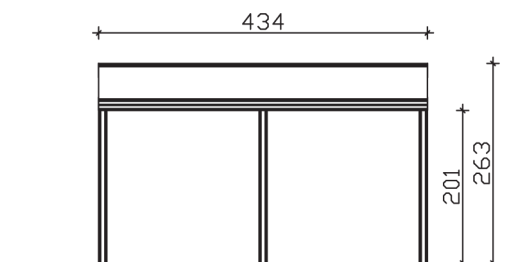

► Dacheindeckung aus 10 mm starkem Verbund-Sicherheits-Glas

434 X 357 cm

Monza

- Konstruktion aus Aluminium, pulverbeschichtet in weiß
- Modernes Design mit markanten Profillinien
- Regenrinne in der Pfette integriert
- Inklusive Pfostenlaschen zum Einbetonieren

► **Datenblatt / Baubeschreibung**

Monza 434 x 357cm

Material	Aluminium, pulverbeschichtet
Farbbehandlung	Pulverbeschichtet in Weiß RAL 9016
Pfostenstärke	11 x 11 cm (vorne abgerundet)
Breite	434 cm
Tiefe	357 cm
Grundfläche	15,49 m ²
Umbauter Raum	37,11 m ³
Schneelast	0,85 kN/m ²
Dachfläche	15,49 m ²
Dachneigung	7 °
Material Dacheindeckung	Verbund-Sicherheits-Glas (VSG) 10 mm
Dachstärke	10 mm
Montageart	Wandanbau
Gesamthöhe hinten	263 cm
Gesamthöhe vorne	216 cm
Durchgangshöhe vorne	201 cm
Pfostenabstand Breite	200,5 cm
Pfostenabstand Tiefe	344 cm

Im Lieferumfang enthalten	Pfostenlaschen zum Einbetonieren, integrierte Regenrinne, integrierter Wandabschluss, Montagematerial
Nicht im Lieferumfang enthalten	Dübel für die Wandmontage
Verpackung	Paket 1: B 120 cm x L 440 cm x H 60 cm Gewicht 216,000 kg Paket 2: B 120 cm x L 350 cm x H 120 cm Gewicht 368,000 kg
Artikelnummer	224425-11-70
EAN-Nummer	4018211224425
Lieferhinweis	Für die Anlieferung muss die Zufahrt für 40 t-LKW möglich sein! Die Anlieferung erfolgt frei Bordsteinkante (Festland Deutschland).
Garantie	5 Jahre gemäß unseren Garantiebedingungen

Monza 434 X 357cm

Ansicht vorne

Ansicht Seite

Grundriss

Monza 434 X 357cm

Schnitte und Ansichten Maßstab 1:100