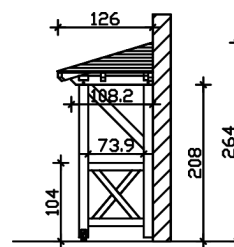

|                                 |   |
|---------------------------------|---|
| Pfostenstärke                   | 12 x 12 cm  |
| Pfostenabstand Breite           | 130 cm  |
| Montageart                      | Wandanbau   |
| Anzahl Packstücke               | 1   |
| Verpackungsmaß                  | Breite: 260 cm, Höhe: 35 cm, Tiefe: 120 cm, 173 kg  |
| Verpackungsgewicht gesamt       | 173 kg  |
| nicht im Lieferumfang enthalten | Dübel für die Wandmontage   |
| Garantie                        | 5 Jahre gemäß unseren Garantiebedingungen   |
| Lieferhinweis                   | Für die Anlieferung muss die Zufahrt für 40 t-LKW möglich sein! Die Anlieferung erfolgt frei Bordsteinkante (Festland Deutschland). |
| Artikelnummer                   | 206438-03-31  |
| EAN-Nummer                      | 4018211017003   |

## VORDACH WESEL 3

188 x 126 cm

Grundriss

Schnitt

## VORDACH WESEL 3

188 x 126 cm  
Schnitte und Ansichten Maßstab 1:100

Ansicht Vorne