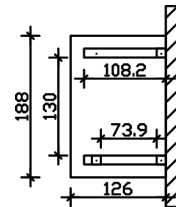

### Datenblatt / Baubeschreibung

|                                  |                     |
|----------------------------------|---------------------|
| Material                         | KVH, Fichte         |
| Farbe                            | Nussbaum            |
| Farbbehandlung                   | Lasiert             |
| Größe                            | 188 x 126 cm        |
| Außenbreite inkl. Dachüberstand  | 188 cm              |
| Außentiefe inkl. Dachüberstand   | 126 cm              |
| Gesamthöhe vorne                 | 220 cm              |
| Gesamthöhe hinten                | 264 cm              |
| Dachform                         | Walmdach            |
| Material Dacheindeckung          | Dachschalung        |
| Dachstärke                       | 20 mm               |
| Dachfläche                       | 2.51 m <sup>2</sup> |
| Dachneigung                      | zur Seite           |
| Gefälle                          | 22 °                |
| Schindelbedarf á 2m <sup>2</sup> | 3 Paket(e)          |
| Durchgangshöhe vorne             | 208 cm              |

|                                 |   |
|---------------------------------|---|
| Pfostenstärke                   | 12 x 12 cm  |
| Pfostenabstand Breite           | 130 cm  |
| Montageart                      | Wandanbau   |
| Anzahl Packstücke               | 1   |
| Verpackungsmaß                  | Breite: 260 cm, Höhe: 35 cm, Tiefe: 120 cm, 173 kg  |
| Verpackungsgewicht gesamt       | 173 kg  |
| nicht im Lieferumfang enthalten | Dübel für die Wandmontage   |
| Garantie                        | 5 Jahre gemäß unseren Garantiebedingungen   |
| Lieferhinweis                   | Für die Anlieferung muss die Zufahrt für 40 t-LKW möglich sein! Die Anlieferung erfolgt frei Bordsteinkante (Festland Deutschland). |
| Artikelnummer                   | 206438-03-31  |
| EAN-Nummer                      | 4018211017003   |

## VORDACH WESEL 3

188 x 126 cm

Grundriss

Schnitt