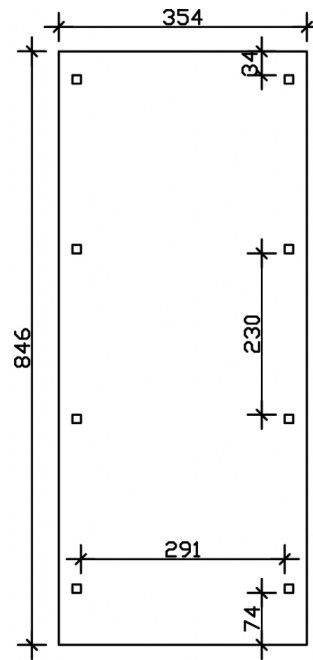

CARPORT EMSLAND

Flachdach-Carport

CARPORT EMSLAND
354 x 846 cm

Gestaltungsbeispiel

- Massive Konstruktion aus hochwertigem Leimholz (BSH-Fichte)
- Farblich unbehandelt
- Dachschalung mit EPDM-Folie
- Pfosten 12x12cm

Carport

CARPORT EMSLAND 354 X 846 CM MIT EPDM-DACH, NATUR

Datenblatt / Baubeschreibung

Material	Leimholz, Fichte
Farbe	Natur
Farbbehandlung	Unbehandelt
Größe	354 x 846 cm
Aufstellbreite (Sockelmaß)	315 cm
Aufstelltiefe (Sockelmaß)	738 cm
Außenbreite inkl. Dachüberstand	354 cm
Außentiefe inkl. Dachüberstand	846 cm
Firsthöhe	238 cm
Traufenhöhe	221 cm
Gesamthöhe vorne	238 cm
Gesamthöhe hinten	221 cm
Dachform	Flachdach
Material Dacheindeckung	Dachschalung mit EPDM-Folie
Farbe Dach	Schwarz
Dachstärke	20 mm

Dachfläche	29.54 m ²
Dachblende	Holz-Blende mit Aluminium-Abschlusskante
Dachneigung	nach hinten
Gefälle	1.2 °
Dachüberstand vorne	74 cm
Dachüberstand hinten	34 cm
Dachüberstand links	19 cm
Dachüberstand rechts	19 cm
Grundfläche	29.95 m ²
Umbauter Raum	68.73 m ³
Durchfahrtsbreite	291 cm
Durchfahrtshöhe vorne	223 cm
Durchfahrtshöhe hinten	206 cm
Pfostenstärke	12 x 12 cm
Pfostenlänge	220 cm
Pfostenabstand Breite	291 cm
Pfostenabstand Tiefe	230 cm
Pfostenanzahl	8
Verankerung	H-Pfostenanker zum Einbetonieren
Schneelast (sk)	1.05 kN/m ²
Windstaudruck q	0.95 kN/m ²
Montageart	Freistehend
Anzahl Packstücke	2
Verpackungsmaß	Breite: 360 cm, Höhe: 75 cm, Tiefe: 120 cm, 767 kg Breite: 35 cm, Höhe: 60 cm, Tiefe: 60 cm, 60 kg
Verpackungsgewicht gesamt	827 kg
nicht im Lieferumfang enthalten	Beton
Garantie	5 Jahre gemäß unseren Garantiebedingungen
Lieferhinweis	Für die Anlieferung muss die Zufahrt für 40 t-LKW möglich sein! Die Anlieferung erfolgt frei Bordsteinkante (Festland Deutschland).
Artikelnummer	243105-00-35
EAN-Nummer	4018211022724

CARPORT EMSLAND

354 x 846 cm

Grundriss

Schnitt

CARPORT EMSLAND

354 x 846 cm
Schnitte und Ansichten Maßstab 1:100

Ansicht Vorne