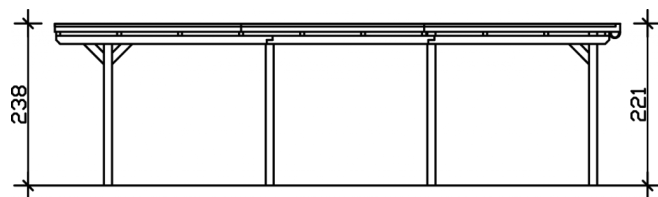

Carport

CARPORT EMSLAND 354 X 846 CM MIT EPDM-DACH, NATUR

Datenblatt / Baubeschreibung

Material	Leimholz, Fichte
Farbe	Natur
Farbbehandlung	Unbehandelt
Größe	354 x 846 cm
Aufstellbreite (Sockelmaß)	315 cm
Aufstelltiefe (Sockelmaß)	738 cm
Außenbreite inkl. Dachüberstand	354 cm
Außentiefe inkl. Dachüberstand	846 cm
Firsthöhe	238 cm
Traufenhöhe	221 cm
Gesamthöhe vorne	238 cm
Gesamthöhe hinten	221 cm
Dachform	Flachdach
Material Dacheindeckung	Dachschalung mit EPDM-Folie
Farbe Dach	Schwarz
Dachstärke	20 mm

Dachfläche	29.54 m ²
Dachblende	Holz-Blende mit Aluminium-Abschlusskante
Dachneigung	nach hinten
Gefälle	1.2 °
Dachüberstand vorne	74 cm
Dachüberstand hinten	34 cm
Dachüberstand links	19 cm
Dachüberstand rechts	19 cm
Grundfläche	29.95 m ²
Umbauter Raum	68.73 m ³
Durchfahrtsbreite	291 cm
Durchfahrtshöhe vorne	223 cm
Durchfahrtshöhe hinten	206 cm
Pfostenstärke	12 x 12 cm
Pfostenlänge	220 cm
Pfostenabstand Breite	291 cm
Pfostenabstand Tiefe	230 cm
Pfostenanzahl	8
Verankerung	H-Pfostenanker zum Einbetonieren
Schneelast (sk)	1.05 kN/m ²
Windstaudruck q	0.95 kN/m ²
Montageart	Freistehend
Anzahl Packstücke	2
Verpackungsmaß	Breite: 360 cm, Höhe: 75 cm, Tiefe: 120 cm, 767 kg Breite: 35 cm, Höhe: 60 cm, Tiefe: 60 cm, 60 kg
Verpackungsgewicht gesamt	827 kg
nicht im Lieferumfang enthalten	Beton
Garantie	5 Jahre gemäß unseren Garantiebedingungen
Lieferhinweis	Für die Anlieferung muss die Zufahrt für 40 t-LKW möglich sein! Die Anlieferung erfolgt frei Bordsteinkante (Festland Deutschland).
Artikelnummer	243105-00-35
EAN-Nummer	4018211022724

CARPORT EMSLAND

354 x 846 cm

Grundriss

Schnitt

CARPORT EMSLAND

354 x 846 cm
Schnitte und Ansichten Maßstab 1:100

Ansicht Vorne