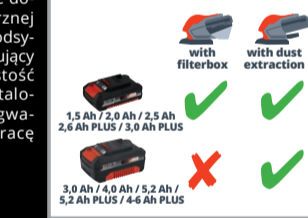

4 006825 651218

EXPERT TE-OS 18/150 Li - Solo

GERMAN
DESIGNED
QUALITY