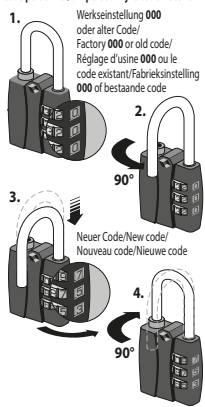

de TSA Sicherheits-Zahlschloss

Besonders für Flugreisen geeignet:

en TSA Security combination padlock

Especially for air travelling:

fr TSA Cadenas de sécurité à combinaison

Notamment pour voyages en avion:

nl TSA Veiligheidscombinatieslot

Ideaal voor vliegtuizen:

Weitere Informationen/For more information, visit: www.travelsentry.org

TSA 78 30 SB

4 003482 329917

beschädigung te openen, te inspecteren en daarna weer te sluiten.

- Visuele weergave bij het openen met de TSA.

it TSA lucchetto a combinazione di sicurezza

Specialmente per viaggi con l'aereo:

cs Bezpečnostní číselný zámek TSA

Vhodný zejména při cestování letadlem:

sk Bezpečnostný číselný zámok TSA

Obzvlášť vhodný na cestovanie lietadlom:

sl TSA Varnostna številčna ključavnica s kodo

Primerna je predvsem za potovanje z letalom:

ro TSA Lacăt de siguranță cu cifru

Potrivit pentru călătorii:

hu Számszáras biztonsági TSA zár

Különbösen repülőutakhoz:

hr TSA sigurnosna brava s brojanom šifrom

Specijalno za putovanja avionom:

pl Bezpieczny zamek szyfrowy z atestem TSA

ru Одобренный TSA секретный Замок с числовым кодом

bg TSA Осигурителен катинар с шифър

Особено подходящ за пътуване със самолет:

dk TSA Sikkerheds-nummerlås

Specielt til flyrejser:

sv TSA SÄkerhetskombinationslås

Särskilt för flygresor:

fi TSA-turvamerolukko

no TSA sikkerhets kodelås

Spesialt for flyreser:

lv TSA drošības ciparu koda atslēga

Ipaši piemērota aviācijas jomai

et TSA kodeeritat turvalukkk

Eriti sobiv lennureisideks

lt TSA apsauginė skaitinė spyňa

Ypač tinka kelionėms lėktuvu

pt TSA Cadeado de combinação

Especialmente para uso em tráfego aéreo

es TSA Cadeado de combinación de seguridad

Especialmente para viajes en avión

el TSA κλειδαριά ασφαλείας

Ιδιαίτερα για αεροπορικά ταξίδια

tr TSA Güvenli Şifreli Kilit

Ozellikle uçak seyahatleri için

BURG-WÄCHTER KG
Altenhofer Weg 15
58300 Wetter, Germany

Made in PRC 280423

www.burg.biz