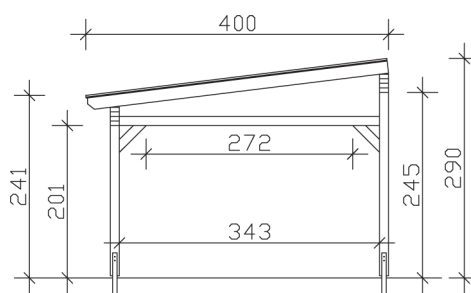

▶ Massive Konstruktion aus hochwertigem Leimholz (BSH-Fichte)

434 X 400 cm

Sanremo

- ▶ Freistehend
- ▶ Dacheindeckung Polycarbonat-Doppelstegplatte in klar
- ▶ Pfosten 12 x 12 cm
- ▶ Inklusive H-Pfostenanker

► Datenblatt / Baubeschreibung		Sanremo 434 x 400cm
Material	Leimholz, Fichte	
Farbbehandlung	Lasiert in Schiefergrau	
Pfostenstärke	12 x 12 cm	
Breite	434 cm	
Tiefe	400 cm	
Grundfläche	17,36 m ²	
Umbauter Raum	46,09 m ³	
Schneelast	1,5 kN/m ²	
Dachfläche	17,36 m ²	
Dachneigung	7 °	
Material Dacheindeckung	Polycarbonat-Doppelstegplatten 16 mm - klar	
Dachstärke	16 mm	
Montageart	Freistehend	
Gesamthöhe hinten	290 cm	
Gesamthöhe vorne	241 cm	
Durchgangshöhe vorne	201 cm	
Pfostenabstand Breite	310-369 cm	
Pfostenabstand Tiefe	343 cm	

Oberfläche Holz	30,99 m ²
Im Lieferumfang enthalten	H-Pfostenanker zum Einbetonieren, Montagematerial, Aufbauanleitung
Verpackung	Paket 1: B 120 cm x L 435 cm x H 55 cm Gewicht 480,000 kg
Artikelnummer	201792-13-20
EAN-Nummer	4018211028757
Lieferhinweis	Für die Anlieferung muss die Zufahrt für 40 t-LKW möglich sein! Die Anlieferung erfolgt frei Bordsteinkante (Festland Deutschland).
Garantie	5 Jahre gemäß unseren Garantiebedingungen

Sanremo 434 X 400cm

Ansicht vorne

Ansicht Seite

Grundriss

Sanremo 434 X 400cm
 Schnitte und Ansichten Maßstab 1:100