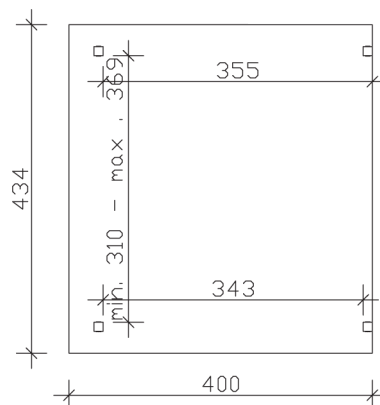

▶ Massive Konstruktion aus hochwertigem Leimholz (BSH-Fichte)

434 X 400 cm

Sanremo

- ▶ Freistehend
- ▶ Dacheindeckung Polycarbonat-Doppelstegplatte in klar
- ▶ Pfosten 12 x 12 cm
- ▶ Inklusive H-Pfostenanker

► Datenblatt / Baubeschreibung		Sanremo 434 x 400cm
Material	Leimholz, Fichte	
Farbbehandlung	Lasiert in Schiefergrau	
Pfostenstärke	12 x 12 cm	
Breite	434 cm	
Tiefe	400 cm	
Grundfläche	17,36 m ²	
Umbauter Raum	46,09 m ³	
Schneelast	1,5 kN/m ²	
Dachfläche	17,36 m ²	
Dachneigung	7 °	
Material Dacheindeckung	Polycarbonat-Doppelstegplatten 16 mm - klar	
Dachstärke	16 mm	
Montageart	Freistehend	
Gesamthöhe hinten	290 cm	
Gesamthöhe vorne	241 cm	
Durchgangshöhe vorne	201 cm	
Pfostenabstand Breite	310-369 cm	
Pfostenabstand Tiefe	343 cm	

Oberfläche Holz	30,99 m ²
Im Lieferumfang enthalten	H-Pfostenanker zum Einbetonieren, Montagematerial, Aufbauanleitung
Verpackung	Paket 1: B 120 cm x L 435 cm x H 55 cm Gewicht 480,000 kg
Artikelnummer	201792-13-20
EAN-Nummer	4018211028757
Lieferhinweis	Für die Anlieferung muss die Zufahrt für 40 t-LKW möglich sein! Die Anlieferung erfolgt frei Bordsteinkante (Festland Deutschland).
Garantie	5 Jahre gemäß unseren Garantiebedingungen

Sanremo 434 X 400cm

Ansicht vorne

Ansicht Seite

Grundriss

Sanremo 434 X 400cm
 Schnitte und Ansichten Maßstab 1:100