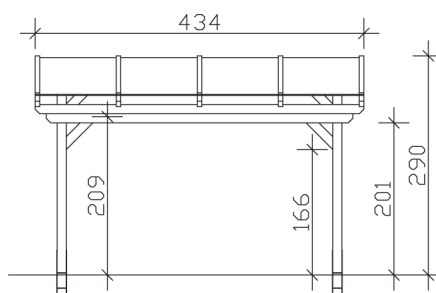

▶ Massive Konstruktion aus hochwertigem Leimholz (BSH-Fichte)

434 X 400 cm

Sanremo

- ▶ Freistehend
- ▶ Dacheindeckung Polycarbonat-Doppelstegplatte in klar
- ▶ Pfosten 12 x 12 cm
- ▶ Inklusive H-Pfostenanker

► Datenblatt / Baubeschreibung		Sanremo 434 x 400cm
Material	Leimholz, Fichte	
Farbbehandlung	Lasiert in Schiefergrau	
Pfostenstärke	12 x 12 cm	
Breite	434 cm	
Tiefe	400 cm	
Grundfläche	17,36 m ²	
Umbauter Raum	46,09 m ³	
Schneelast	1,5 kN/m ²	
Dachfläche	17,36 m ²	
Dachneigung	7 °	
Material Dacheindeckung	Polycarbonat-Doppelstegplatten 16 mm - klar	
Dachstärke	16 mm	
Montageart	Freistehend	
Gesamthöhe hinten	290 cm	
Gesamthöhe vorne	241 cm	
Durchgangshöhe vorne	201 cm	
Pfostenabstand Breite	310-369 cm	
Pfostenabstand Tiefe	343 cm	

Oberfläche Holz	30,99 m ²
Im Lieferumfang enthalten	H-Pfostenanker zum Einbetonieren, Montagematerial, Aufbauanleitung
Verpackung	Paket 1: B 120 cm x L 435 cm x H 55 cm Gewicht 480,000 kg
Artikelnummer	201792-13-20
EAN-Nummer	4018211028757
Lieferhinweis	Für die Anlieferung muss die Zufahrt für 40 t-LKW möglich sein! Die Anlieferung erfolgt frei Bordsteinkante (Festland Deutschland).
Garantie	5 Jahre gemäß unseren Garantiebedingungen

Sanremo 434 X 400cm

Ansicht vorne

Ansicht Seite

Grundriss

Sanremo 434 X 400cm
 Schnitte und Ansichten Maßstab 1:100