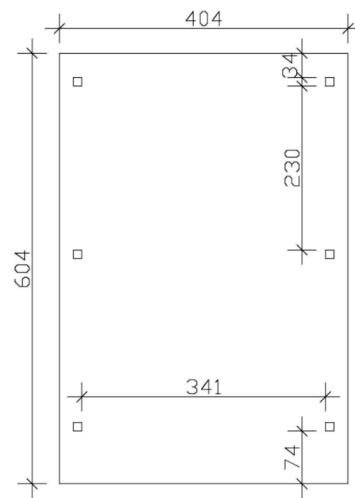

## CARPORT EMSLAND CARAVAN 404 X 604 CM, EICHE HELL

### Datenblatt / Baubeschreibung

Material	Leimholz, Fichte
Farbe	Eiche hell
Farbbehandlung	Lasiert
Größe	404 x 604 cm
Aufstellbreite (Sockelmaß)	365 cm
Aufstelltiefe (Sockelmaß)	496 cm
Außenbreite inkl. Dachüberstand	404 cm
Außentiefe inkl. Dachüberstand	604 cm
Firsthöhe	372 cm
Traufenhöhe	360 cm
Gesamthöhe vorne	372 cm
Gesamthöhe hinten	360 cm
Dachform	Flachdach
Material Dacheindeckung	Aluminium-Dachplatten mit Trapezprofil
Farbe Dach	Anthrazit
Dachstärke	0,5 mm

### 404 x 604 cm

Grundriss

Schnitt

## CARAVAN-CARPORT EMSLAND

404 x 604 cm  
Schnitte und Ansichten Maßstab 1:100

Ansicht Vorne