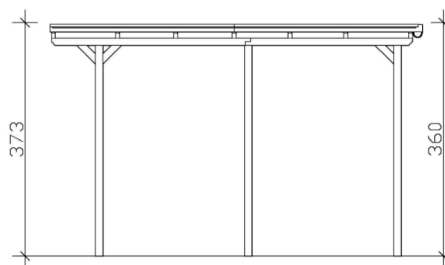

### Datenblatt / Baubeschreibung

Material	Leimholz, Fichte
Farbe	Eiche hell
Farbbehandlung	Lasiert
Größe	404 x 604 cm
Aufstellbreite (Sockelmaß)	365 cm
Aufstelltiefe (Sockelmaß)	496 cm
Außenbreite inkl. Dachüberstand	404 cm
Außentiefe inkl. Dachüberstand	604 cm
Firsthöhe	372 cm
Traufenhöhe	360 cm
Gesamthöhe vorne	372 cm
Gesamthöhe hinten	360 cm
Dachform	Flachdach
Material Dacheindeckung	Aluminium-Dachplatten mit Trapezprofil
Farbe Dach	Anthrazit
Dachstärke	0,5 mm

Dachfläche	<b>24.08 m<sup>2</sup></b>
Dachblende	<b>Holz-Blende mit Aluminium-Abschlusskante</b>
Dachneigung	<b>nach hinten</b>
Gefälle	<b>1.2 °</b>
Dachüberstand vorne	<b>74 cm</b>
Dachüberstand hinten	<b>34 cm</b>
Dachüberstand links	<b>19 cm</b>
Dachüberstand rechts	<b>19 cm</b>
Grundfläche	<b>24.4 m<sup>2</sup></b>
Umbauter Raum	<b>89.31 m<sup>3</sup></b>
Durchfahrtsbreite	<b>341 cm</b>
Durchfahrtshöhe vorne	<b>353 cm</b>
Durchfahrtshöhe hinten	<b>341 cm</b>
Pfostenstärke	<b>12 x 12 cm</b>
Pfostenlänge	<b>350 cm</b>
Pfostenabstand Breite	<b>341 cm</b>
Pfostenabstand Tiefe	<b>230 cm</b>
Pfostenanzahl	<b>6</b>
Verankerung	<b>H-Pfostenanker zum Einbetonieren</b>
Schneelast (sk)	<b>1.25 kN/m<sup>2</sup></b>
Windstaudruck q	<b>0.95 kN/m<sup>2</sup></b>
Montageart	<b>Freistehend</b>
Anzahl Packstücke	<b>1</b>
Verpackungsmaß	<b>Breite: 410 cm, Höhe: 55 cm, Tiefe: 120 cm, 549 kg</b>
Verpackungsgewicht gesamt nicht im Lieferumfang enthalten	<b>549 kg Beton</b>
Garantie	<b>5 Jahre gemäß unseren Garantiebedingungen</b>
Lieferhinweis	<b>Für die Anlieferung muss die Zufahrt für 40 t-LKW möglich sein! Die Anlieferung erfolgt frei Bordsteinkante (Festland Deutschland).</b>
Artikelnummer	<b>243686-01-51</b>
EAN-Nummer	<b>4018211034406</b>

### 404 x 604 cm

Grundriss

Schnitt

## CARAVAN-CARPORT EMSLAND

404 x 604 cm  
Schnitte und Ansichten Maßstab 1:100

Ansicht Vorne